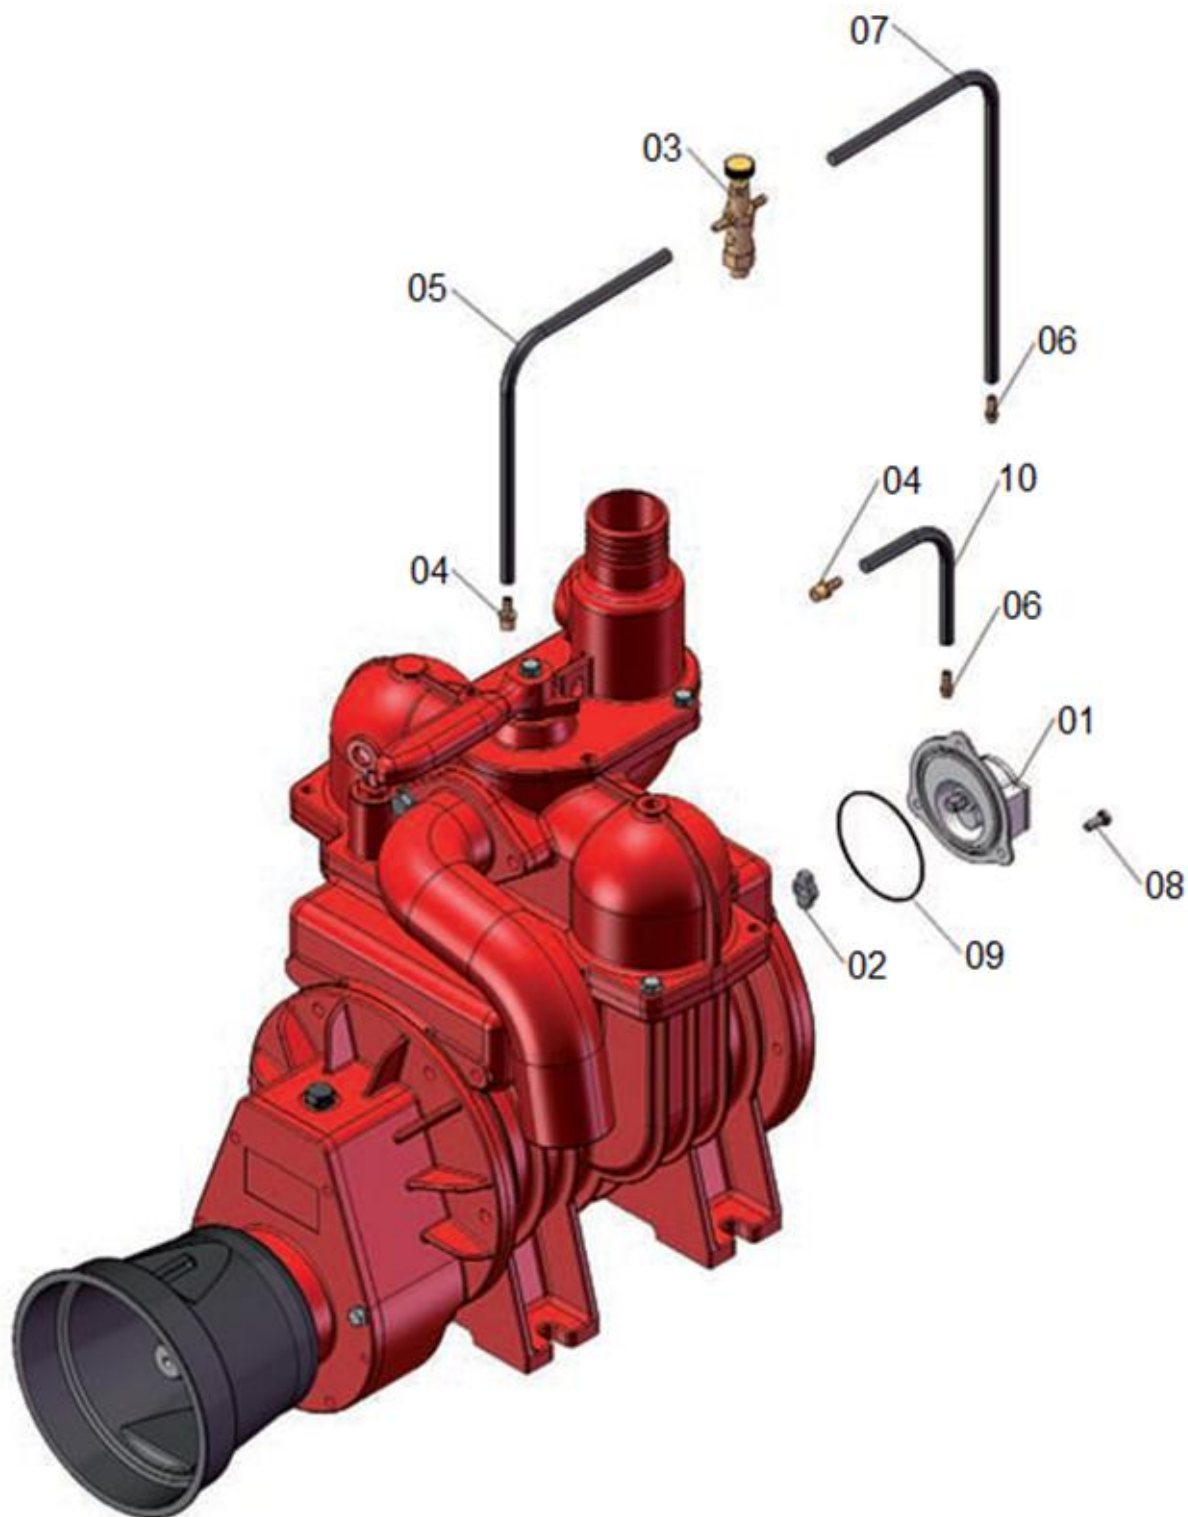

03.02. Oliesmering MEC-vacuümpompen

Stukn.	Artikelnummer	Omschrijving	Aant.	Opmerking
01	6080200001	Oliepomp compleet	1	
02	124124	Aandrijf koppeling	1	
03	125670	Oliedruppelaar	1	
04	5040303004	Nippel M10x1	2	
05	5080110002	Olieslang $\varnothing 5 \times 10,5$	1	L= 0,21m
06	5040303013	Nippel M6x1	2	
07	5080110002	Olieslang $\varnothing 5 \times 10,5$	1	L= 0,47m
08	122815	Bout M6x16 DIN933 ELVZ	3	
09	5030210028	O-ring	1	
10	6080200001	Olieslang $\varnothing 5 \times 10,5$	1	L= 0,17m