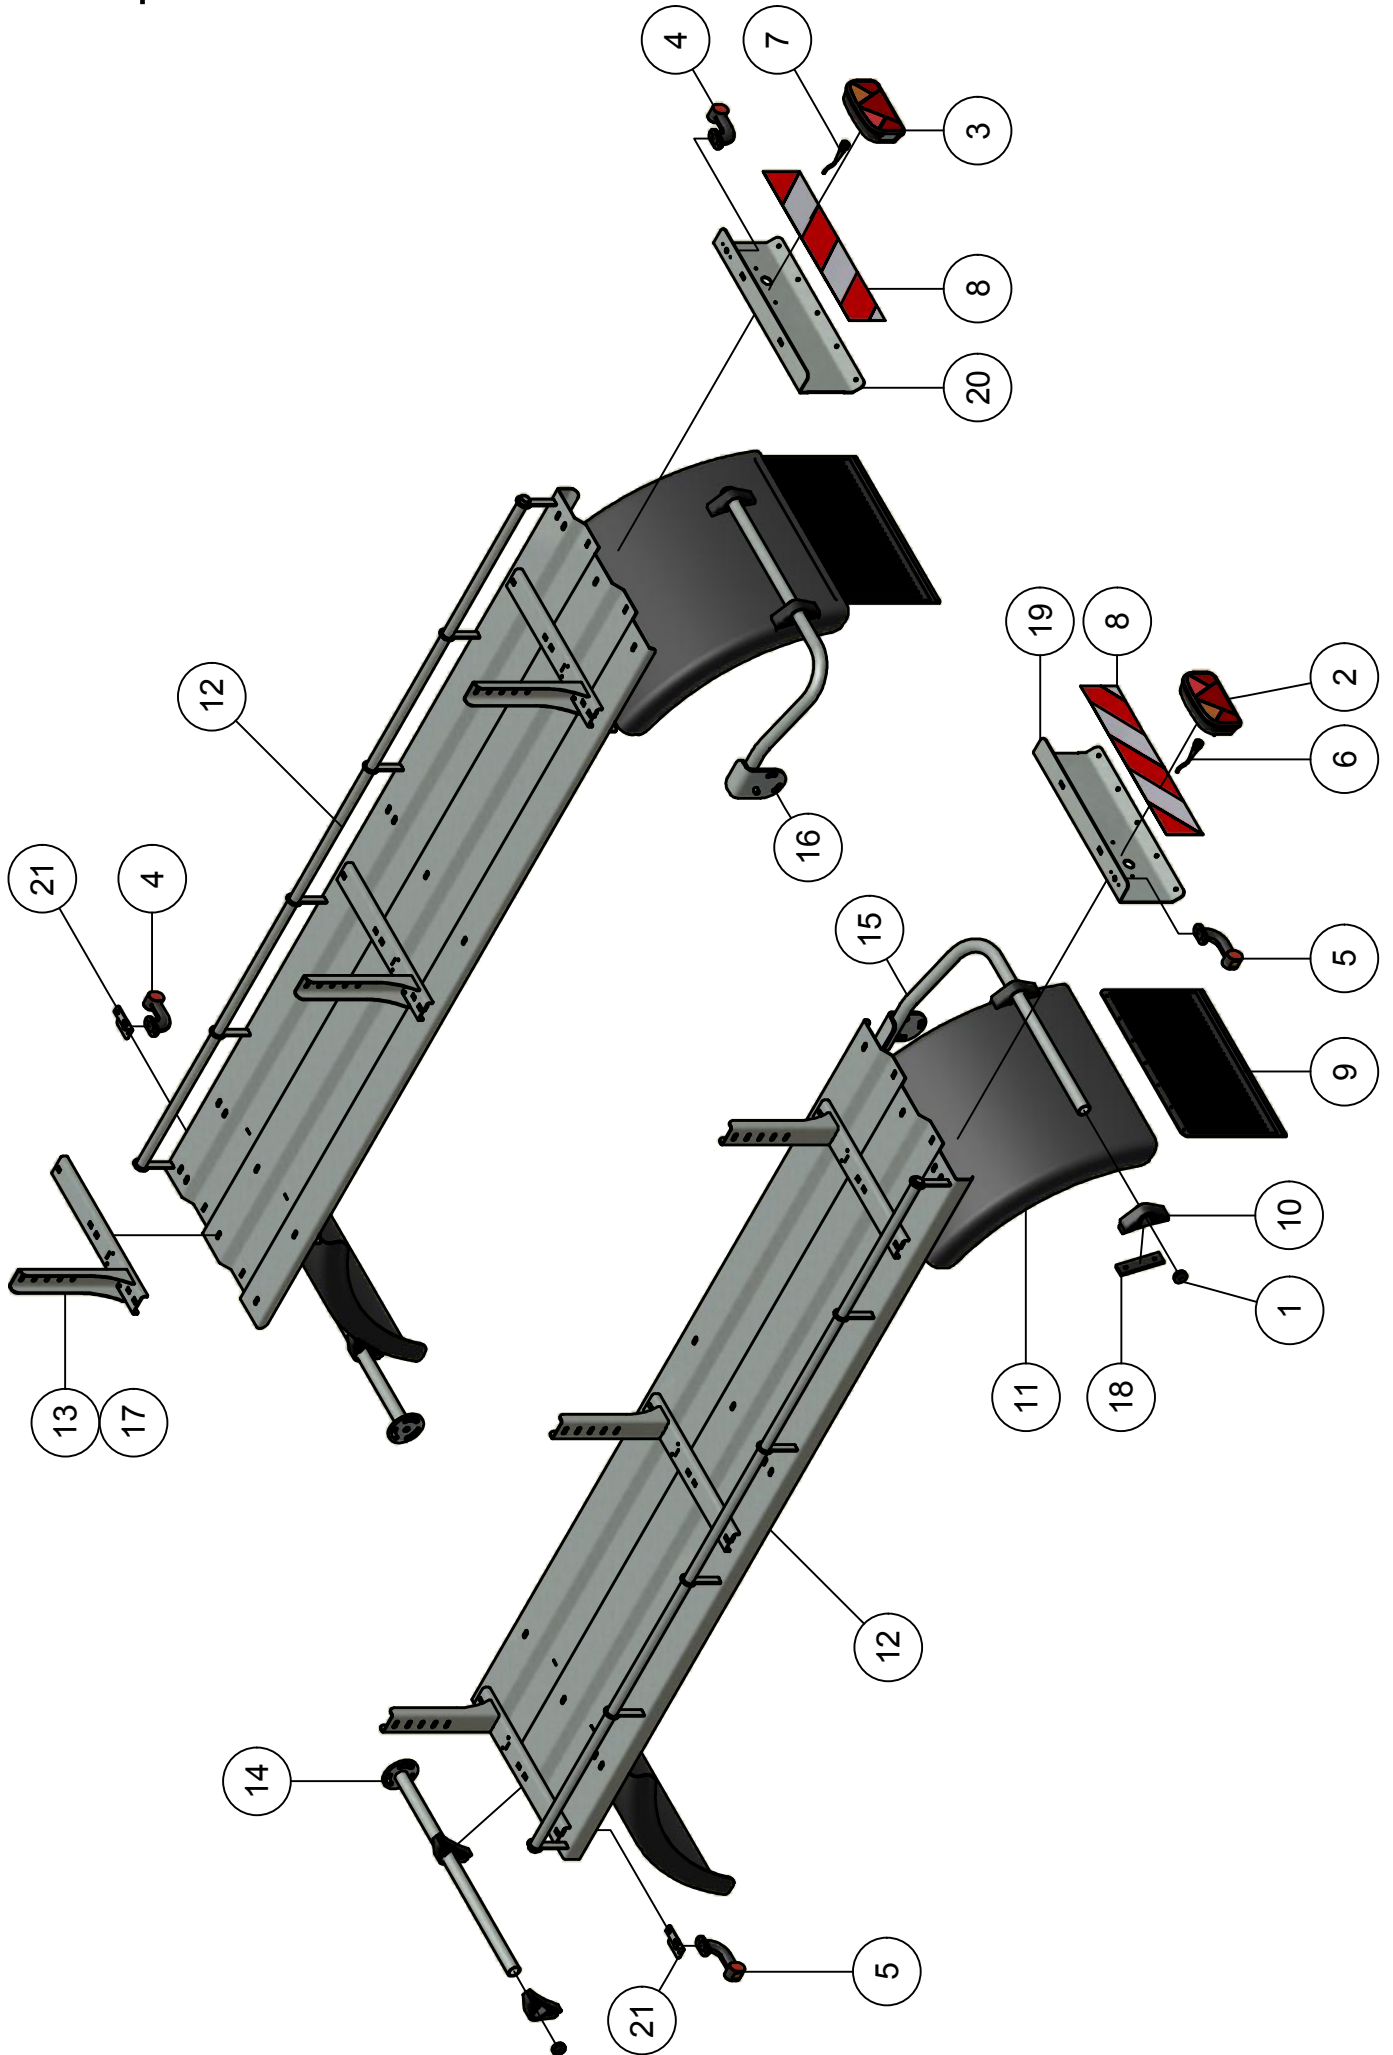

02.03. Spatscherm tandem

02.03. Stuklijst spatscherm tandem

Stukn.	Artikelnummer	Omschrijving	Aant.	Opmerking
1	121602	Meubeldop rond 42mm	4	
2	122462	Lamp Multipoint II links	1	
3	122463	Lamp Multipoint II rechts	1	
4	122465	Markeringslamp rechts	2	
5	122466	Markeringslamp links	2	
6	122470	Kabel met bajonetaansluiting links	1	
7	122471	Kabel met bajonetaansluiting rechts	1	
8	122472	Reflektiemarkeringsticker(set l+r)	1	
9	123244	Spatlap L400xB650	2	
10	123945	Spatschermsteun 42mm (set a 4st)	2	
11	124471	Spatbord LxW 2320x730mm R=660mm	2	
12	316.08.054	Spatbord VT L=3050mm	2	
13	316.08.055	Spatbordbevestiging VT	6	Standaard
14	316.08.056	Spatbordbevestiging voorzijde	2	
15	316.08.057	Spatbordbevestiging Linksachter	1	
16	316.08.058	Spatbordbevestiging Rechtsachter	1	
17	316.08.059	Spatbordbevestiging VT120TA	6	Alleen voor VT120 Tandem
18	316.08.060	Vulplaat spatbordbevestiging	8	
19	316.09.012	Lichtbak Links VT Tandem	1	
20	316.09.013	Lichtbak Rechts VT Tandem	1	
21	316.09.014	Breedtelamp-bevestiging	2