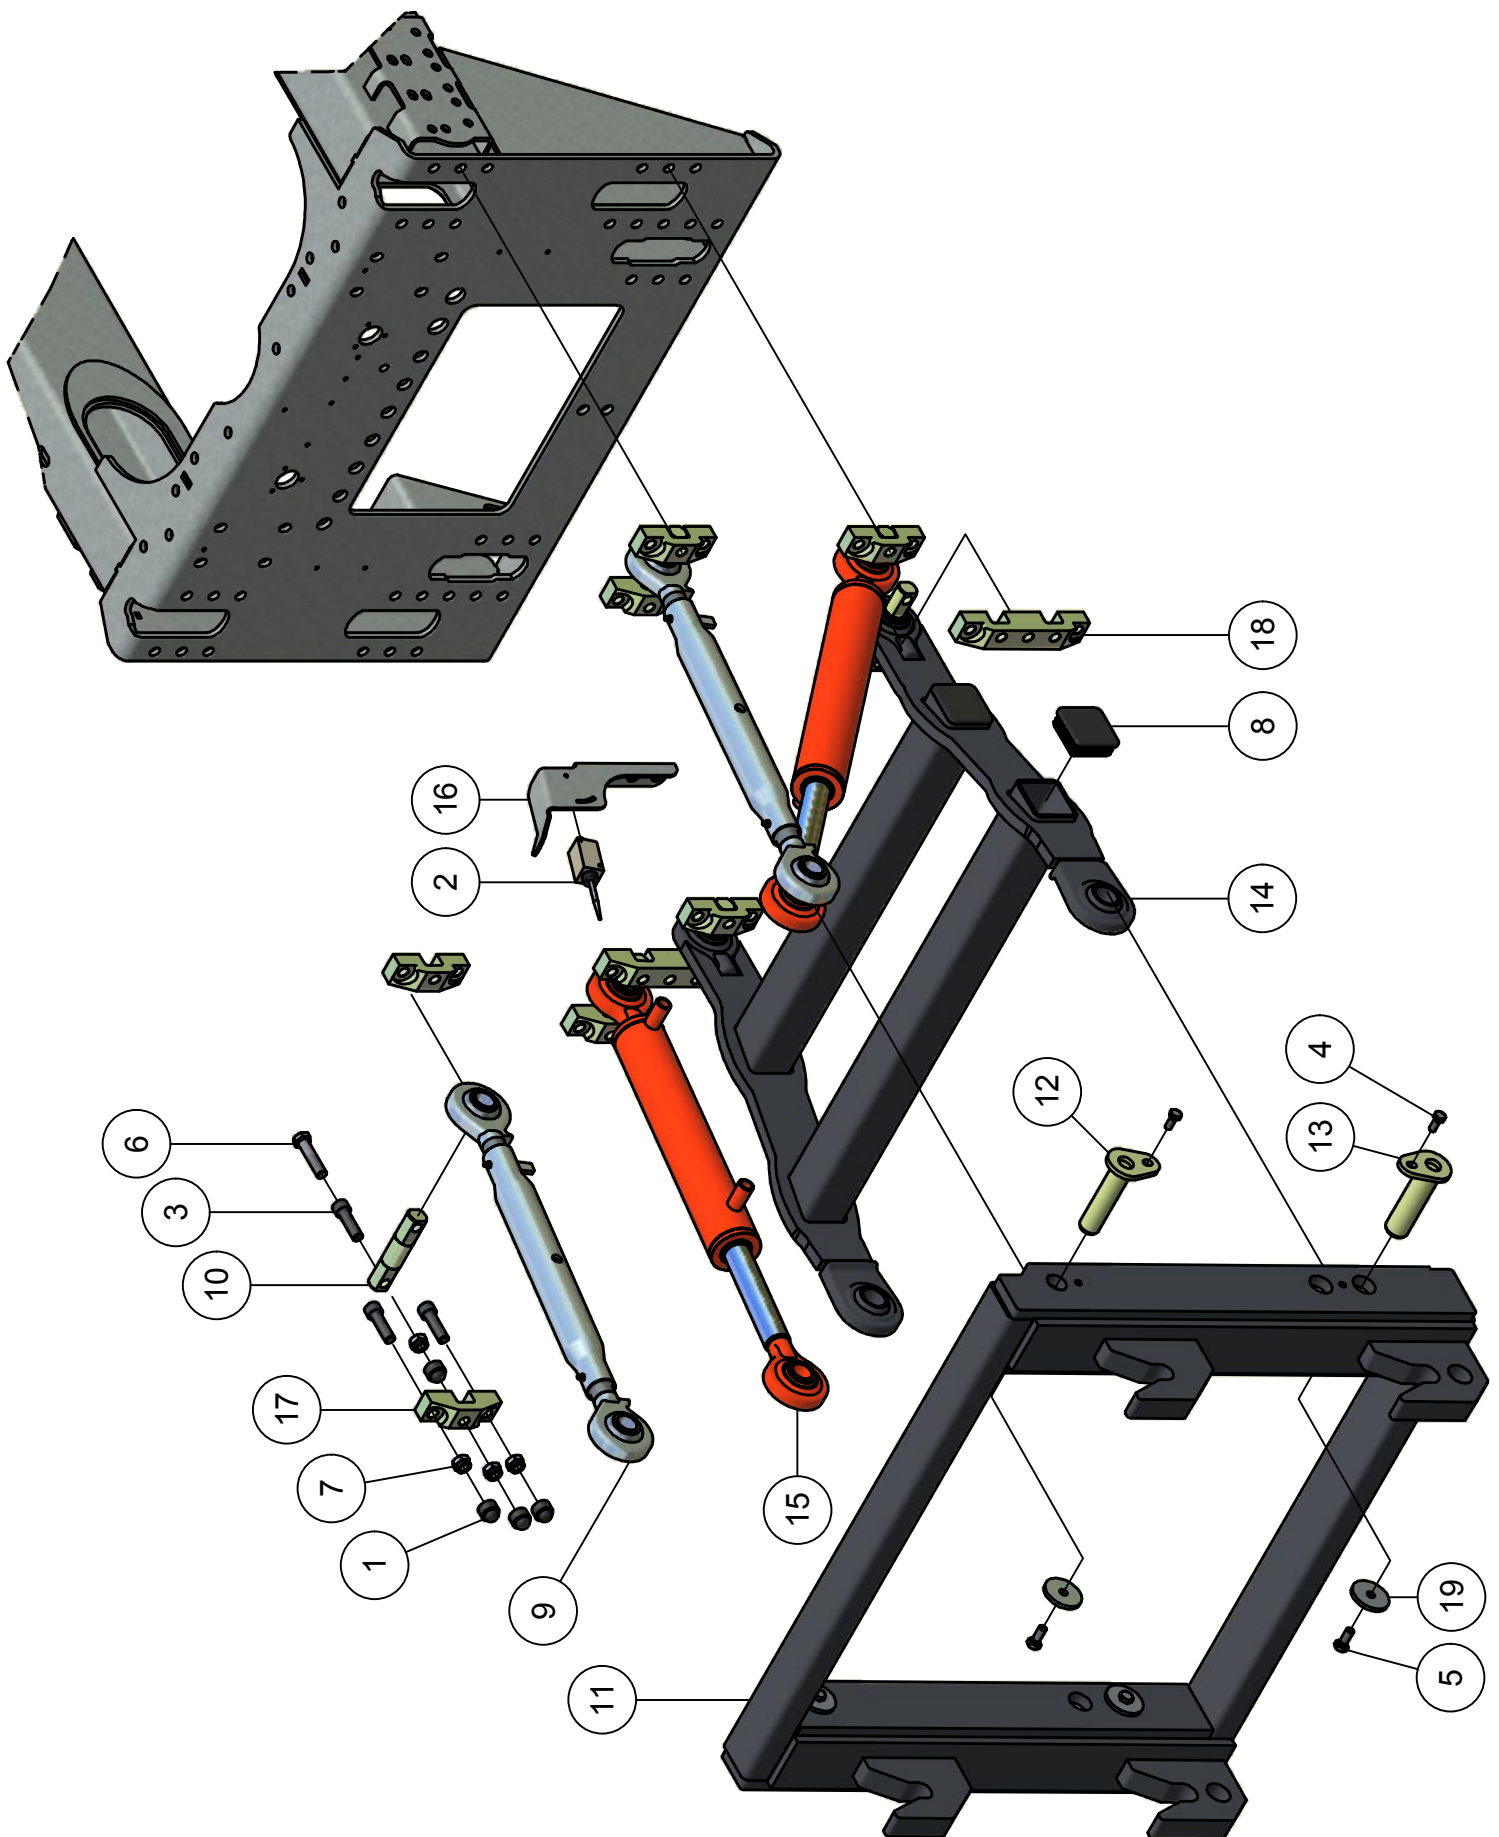

01.05. Hefinrichting (licht model)

01.05. Stuklijst hefinrichting (licht model)

Stukn.	Artikelnummer	Omschrijving	Aant.	Opmerking
1	121642	Kunststof moerkap M16 zwart	(12)	34x i.c.m. borgblokken
2	122312	Omron schakelaar met verende pen	1	
3	122583	Inbusb M16x1.5x55/30SPEC D912 12.9	(12)	20x i.c.m. borgblokken
4	122748	Bout M10x25 DIN933 ELVZ	4	
5	122765	Bout M12x30 DIN933 ELVZ	4	
6	122887	Bout M16x1,5x70 DIN960 Elvz 10.9	(14)	i.c.m. borgblokken
7	122946	Moer M16x1,5ZB DIN985 ELVZ KI 10.9	(12)	34x i.c.m. borgblokken
8	124000	Inslagkop 80x80mm zwart	4	
9	125172	Topstang Cat.3	2	
10	200.32.150	Oplegpen 32x150	6	
11	315.13.001	Snelwisselframe hefsysteem	1	Optie
12	315.13.003	Pen ø32mm L=134	2	
13	315.13.004	Pen ø37mm L=134	2	
14	316.13.017	Hefframe 4-punts Ideal	1	
15	316.13.018	Hefcilinder D40/70/350	2	Afdichtset: 123277
16	316.13.024	Sensorsteun	1	
17	316.13.027	Borging oplegpen ø32 kort	8	Optie
18	316.13.028	Borging oplegpen ø32 lang	2	Optie
19	440.03.013	Borging ø61xø13x6	4