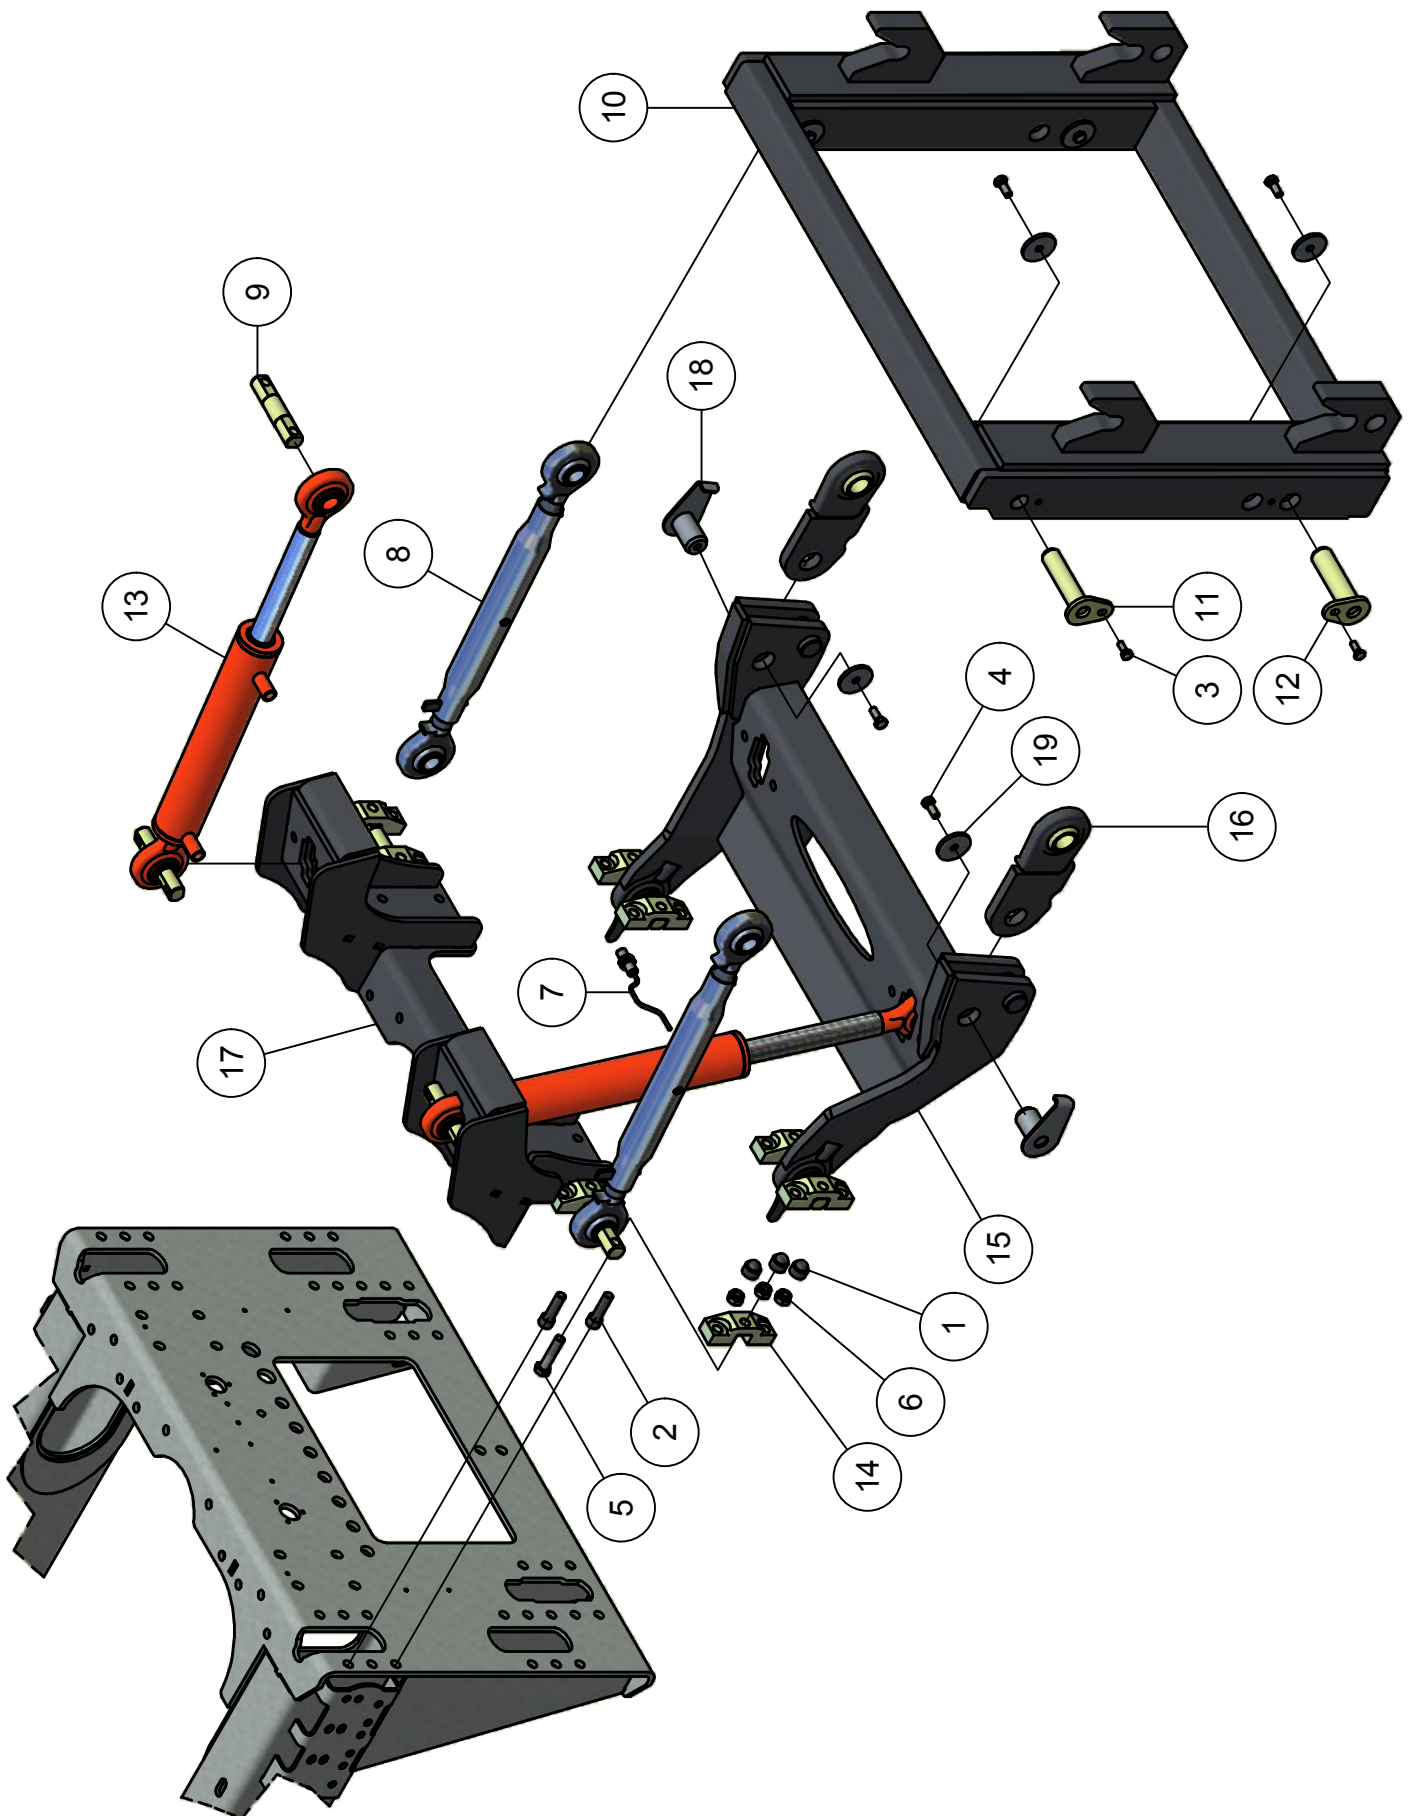

01.06. Hefinrichting (zwaar model)

01.06. Stuklijst hefinrichting (zwaar model)

Stukn.	Artikelnummer	Omschrijving	Aant.	Opmerking
1	121642	Kunststof moerkap M16 zwart	24	
2	122583	Inbusb M16x1.5x55/30SPEC D912 12.9	16	
3	122748	Bout M10x25 DIN933 ELVZ	4	
4	122765	Bout M12x30 DIN933 ELVZ	6	
5	122887	Bout M16x1,5x70 DIN960 Elvz 10.9	8	
6	122946	Moer M16x1,5ZB DIN985 ELVZ KI 10.9	24	
7	123122	Turck inductieve sensor NPN	1	
8	125172	Topstang Cat.3	2	
9	200.32.150	Oplegpen 32x150	8	
10	315.13.001	Snelwisselframe hefsysteem	1	
11	315.13.003	Pen ø32mm L=134	2	
12	315.13.004	Pen ø37mm L=134	2	
13	316.13.018	Hefcilinder D40/70/350	2	Afdichtset: 123277
14	316.13.027	Borging oplegpen ø32 kort	8	
15	316.13.039	Hefframe 4-punts zwaar	1	Optie
16	316.13.040	Scharnieroog hefframe ø38mm	2	
17	316.13.041	Cilinder bevestiging hefframe	1	
18	316.13.042	Borgpen hefframe ø40 L=64mm	2	
19	440.03.013	Borgring ø61xø13x6	6