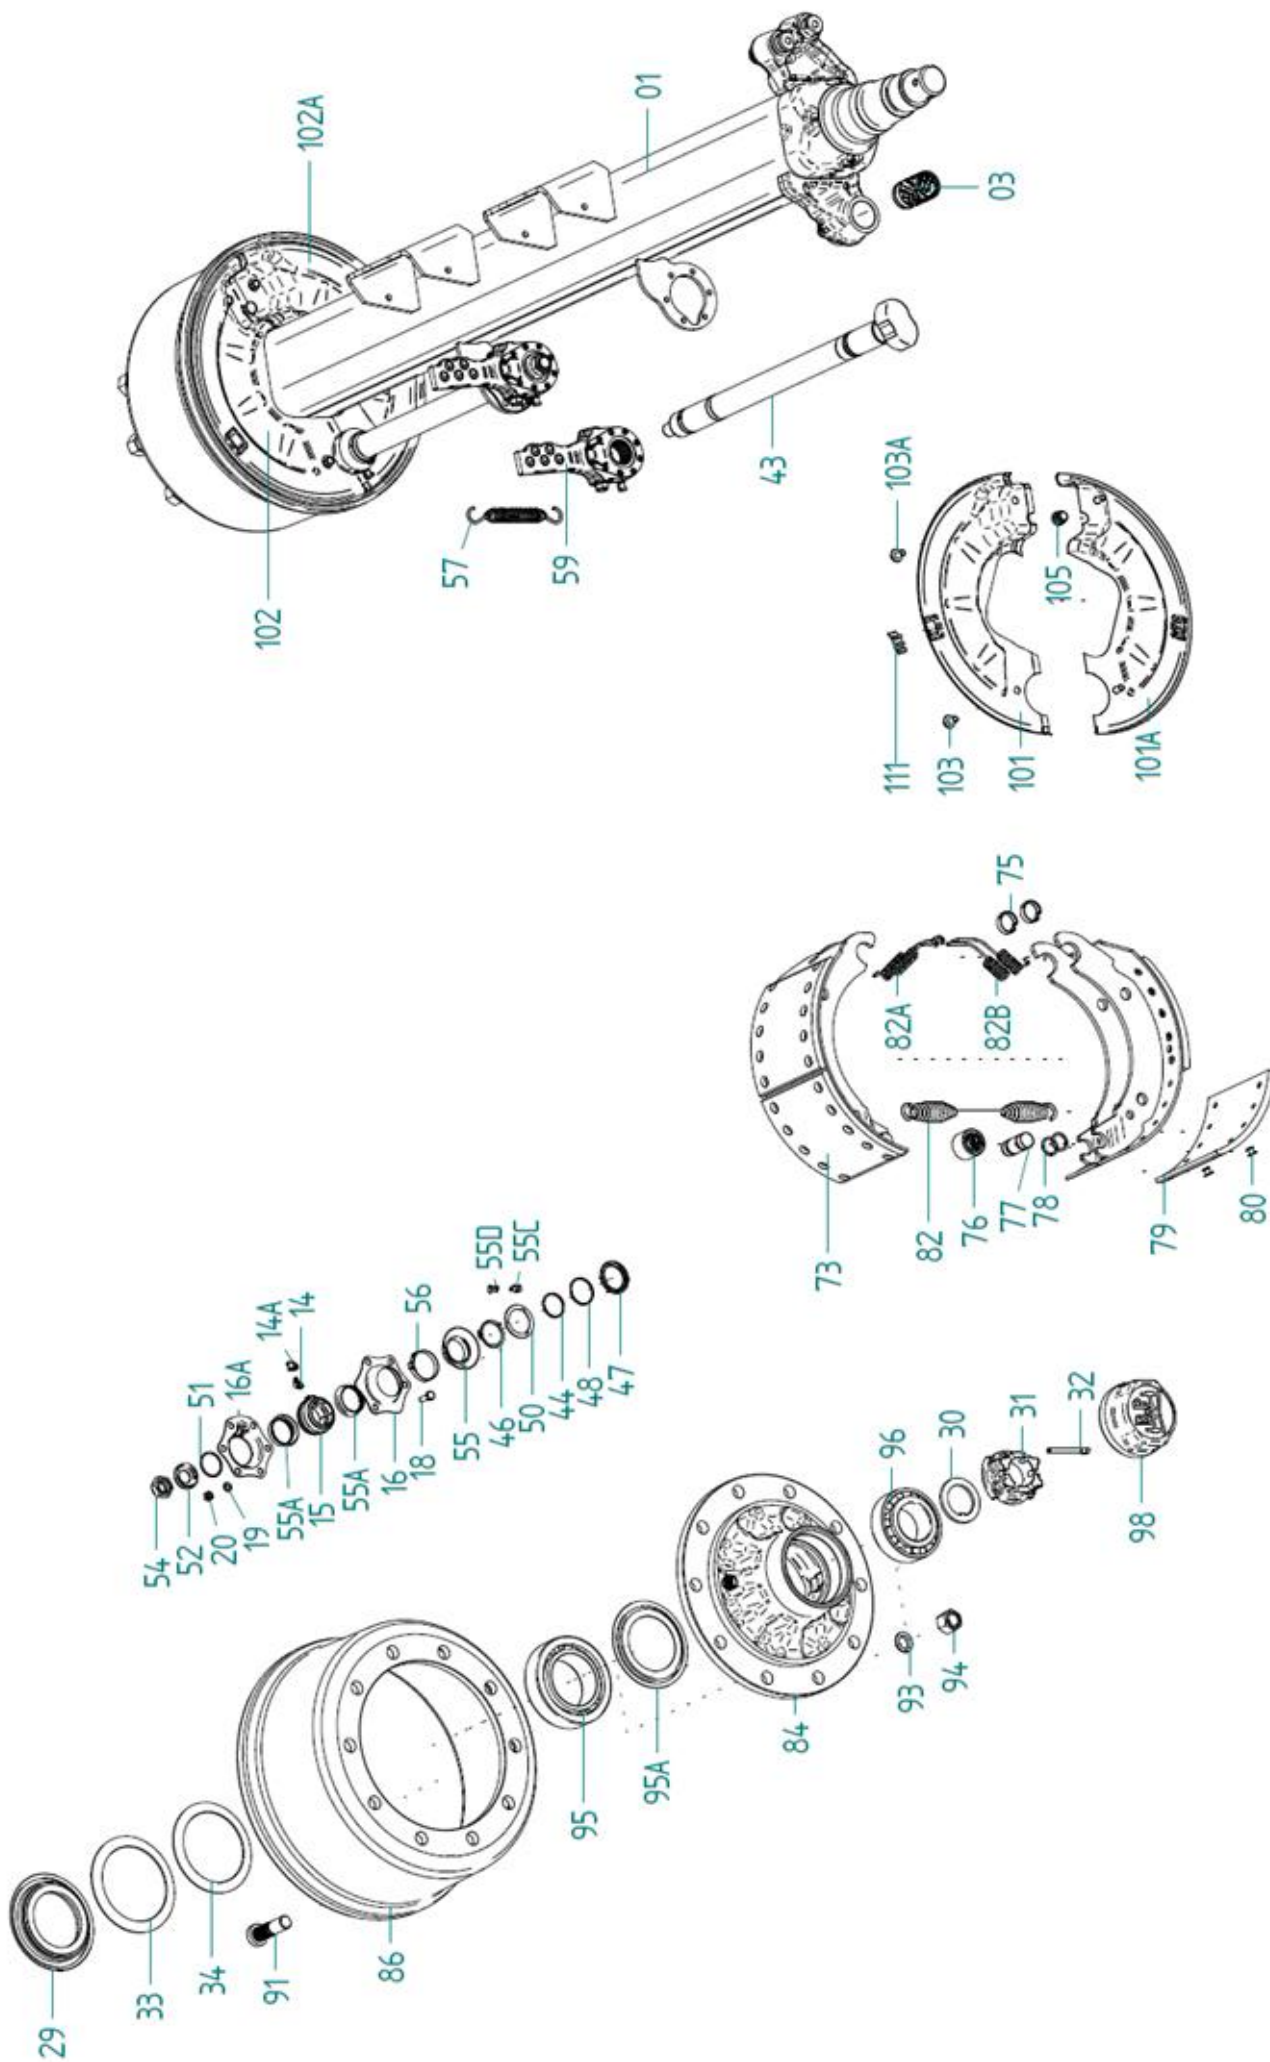

07.04. Stuklijst BPW wielas VK-150

Stukn.	Artikelnummer	Omschrijving	Aant.	Opmerking
01	05.531.71.77.0	Enkelas VK-150	1	
03	03.112.44.34.0	Lagerbus	2	
14	02.6850.02.02	Vetnippel BS8x1	2	
14A	02.3505.20.00	Dop vetnippel	2	
15	03.113.14.04.0	Lagerbus	2	
16	03.229.02.19.0	Lagerhouder	2	
16A	03.229.02.18.0	Lagerhouder	2	
18	122830	Bout M8x25 DIN933 ELVZ	8	
19	121222	Veerring M8 DIN127B ELVZ	8	
20	122876	Moer M8 DIN934 ELVZ	8	
29	05.370.07.43.0	Stootring	2	
30	03.320.64.01.0	Vulring	2	
31	03.262.17.18.0	Kroonmoer M52x2	2	
32	02.6201.84.01	Splitpen 8x63	2	
33	03.310.97.30.0	Opvulring	2	
34	03.310.98.21.0	Opvulring	2	
43	05.097.27.22.3	Remas L=695	2	
44	02.5677.37.42	O-ring ø37x2,6	2	
46	121808	Seegerring as 42	4	
47	03.310.12.24.0	Ring	2	
48	02.5679.23.00	O-ring ø40x2,5	2	
50	03.120.42.02.0	Afdichtring	2	
51	02.5659.40.71	Borgveer SW40	2	
52	03.320.11.16.1	Sluitring	2	
54	05.260.14.12.0	Moer M22x1,5x15	2	
55	03.120.43.14.0	Afdichtring	2	
55A	03.120.42.09.0	Afdichtring	4	
55C	02.6802.03.50	Vetnippel AM10x1/71412	2	
55D	02.3505.20.00	Dop vetnippel	2	
56	03.350.30.01.0	Seegerringklem	2	
57	05.397.26.03.0	Trekveer	2	
59	121049	Remhevel	2	
75	03.188.02.02.0	Veerring	8	
76	05.331.44.02.0	Rolbus	4	
77	03.084.75.24.0	Astap	4	
78	03.310.70.15.0	Borgring	8	
79	03.092.29.61.0	Remplaat	8	
80	02.5805.80.35	Kliknagel B8x15/7338	80	
82	05.397.58.03.0	Trekveer	2	
82A	03.397.33.12.0	Trekveer	2	
82B	03.397.33.13.0	Trekveer	2	
84	03.271.54.94.0	Wielnaaf	2	
86	03.106.91.07.0	Remtrommel	2	
91	03.296.33.11.1	Wielbout M22x1,5x80	20	
93	122295	Veerring conisch M22 DIN74361 ELVZ	20