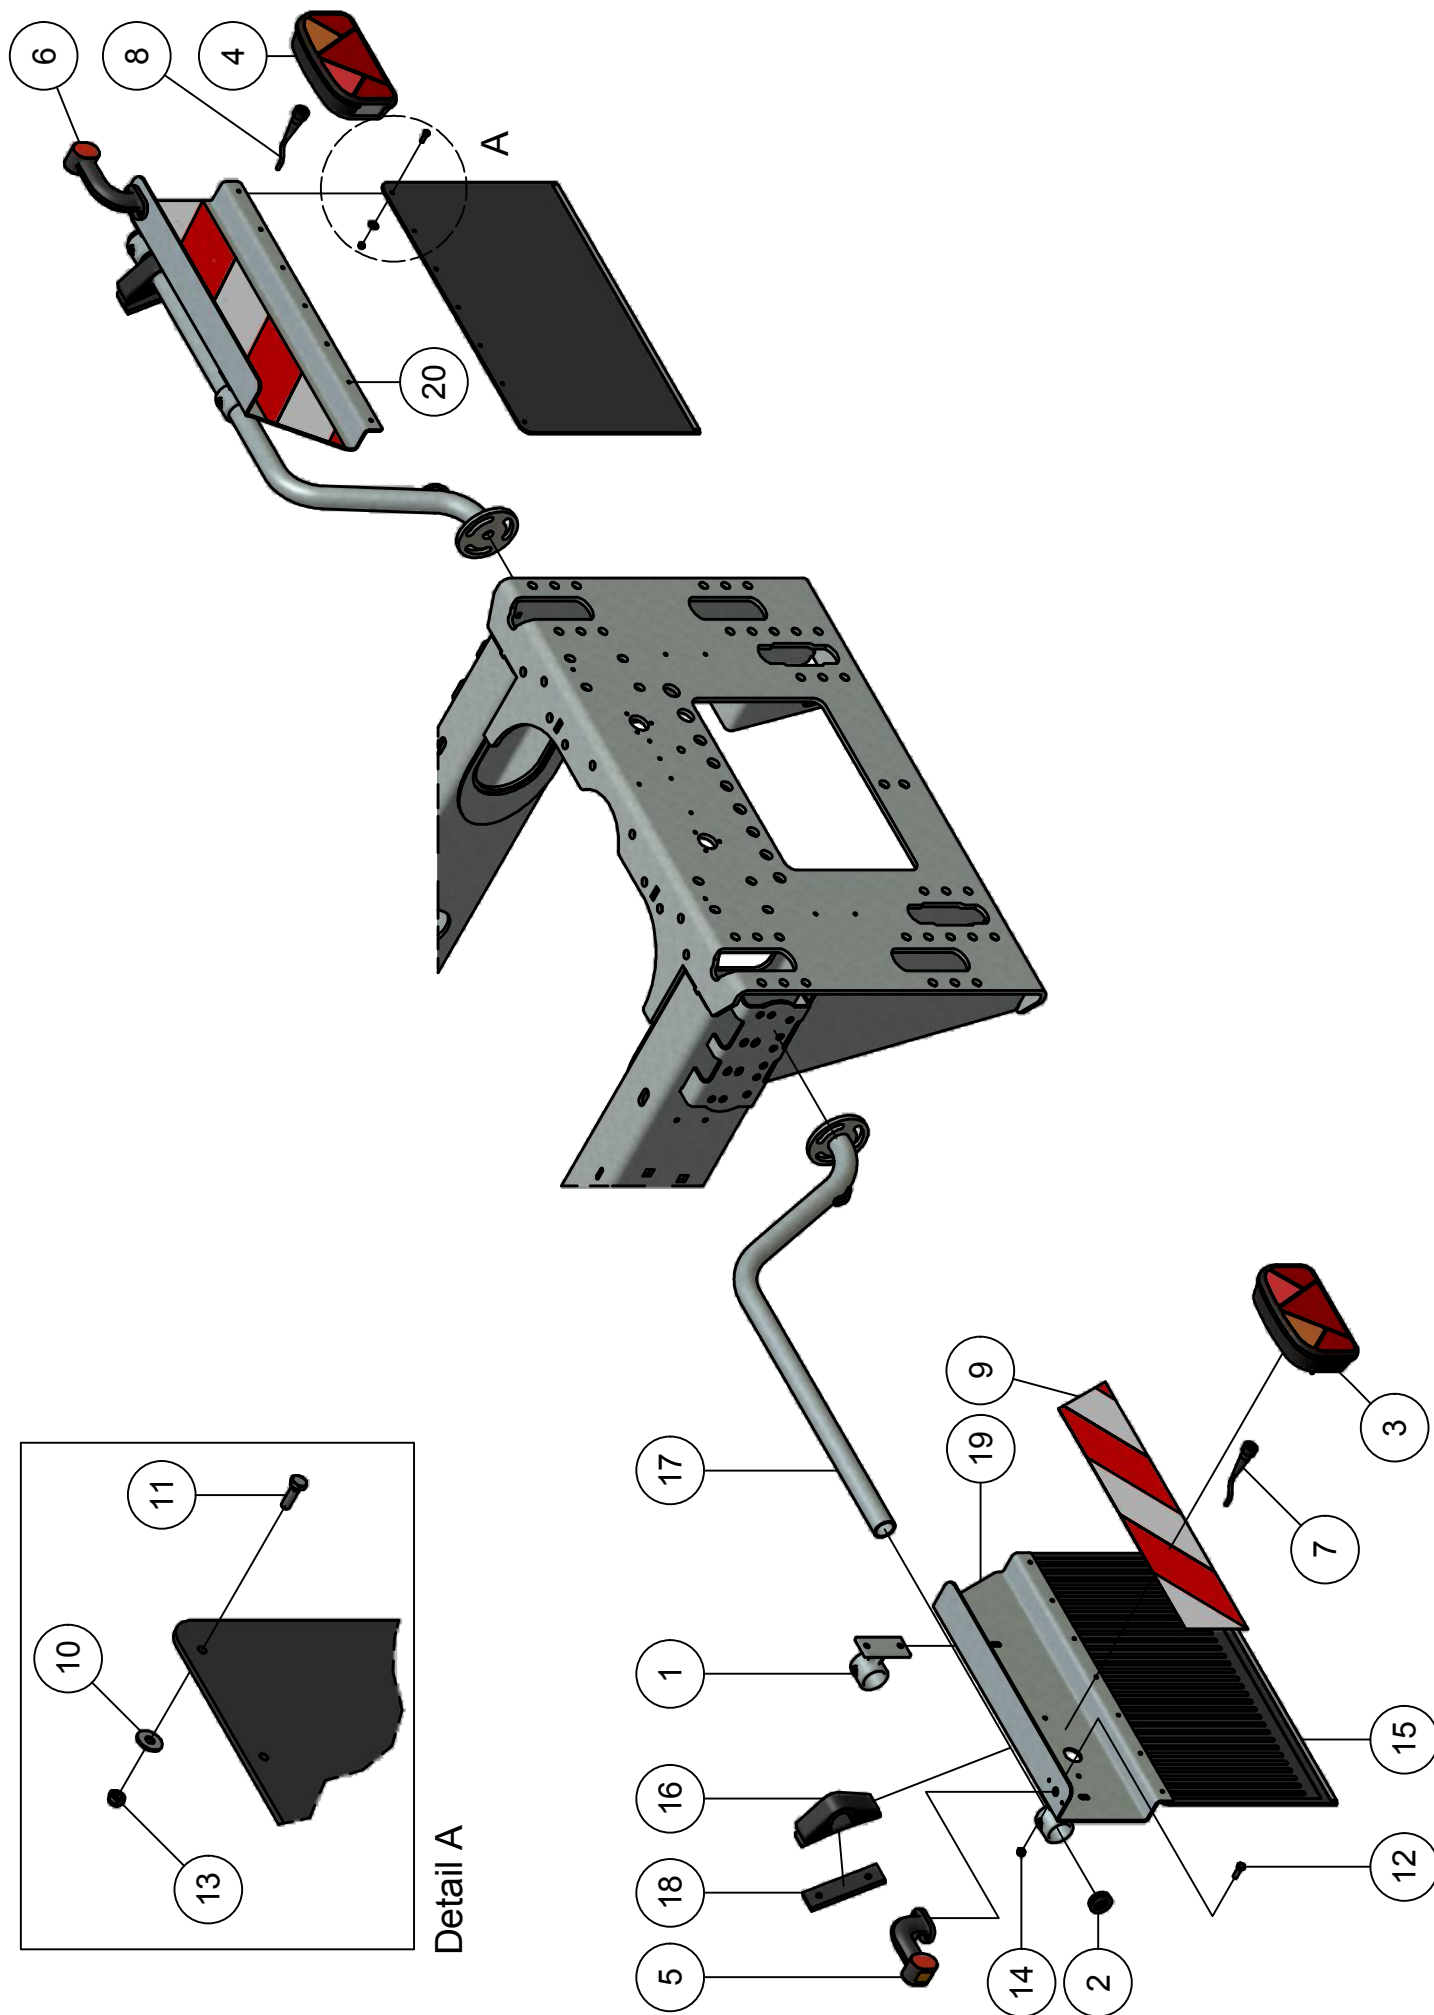

02.02. Spatscherm

02.02. Stuklijst spatscherm

Stukn.	Artikelnummer	Omschrijving	Aant.	Opmerking
1	121325	Gegoten afstandsklem A34 1-1/4"	4	
2	121602	Meubeldop rond 42mm	4	
3	122462	Lamp Multipoint II links	1	
4	122463	Lamp Multipoint II rechts	1	
5	122465	Markeringslamp rechts	1	
6	122466	Markeringslamp links	1	
7	122470	Kabel met bajonetaansluiting links	1	
8	122471	Kabel met bajonetaansluiting rechts	1	
9	122472	Reflektiemarkeringsticker(set l+r)	1	
10	122544	Carrosseriering M6 DIN9021A ELVZ	14	
11	122816	Bout M6x20 DIN933 ELVZ	14	
12	122830	Bout M8x25 DIN933 ELVZ	8	
13	122965	Moer M6ZB DIN985 ELVZ	14	
14	122967	Moer M8ZB DIN985 ELVZ	8	
15	123244	Spatlap L400xB650	2	
16	123945	Spatschermsteun 42mm (set a 4st)	1	
17	316.08.045	Spatbordsteun	4	
18	316.08.060	Vulplaat spatbordbevestiging	4	
19	316.09.010	Lichtbak Links	1	
20	316.09.011	Lichtbak Rechts	1