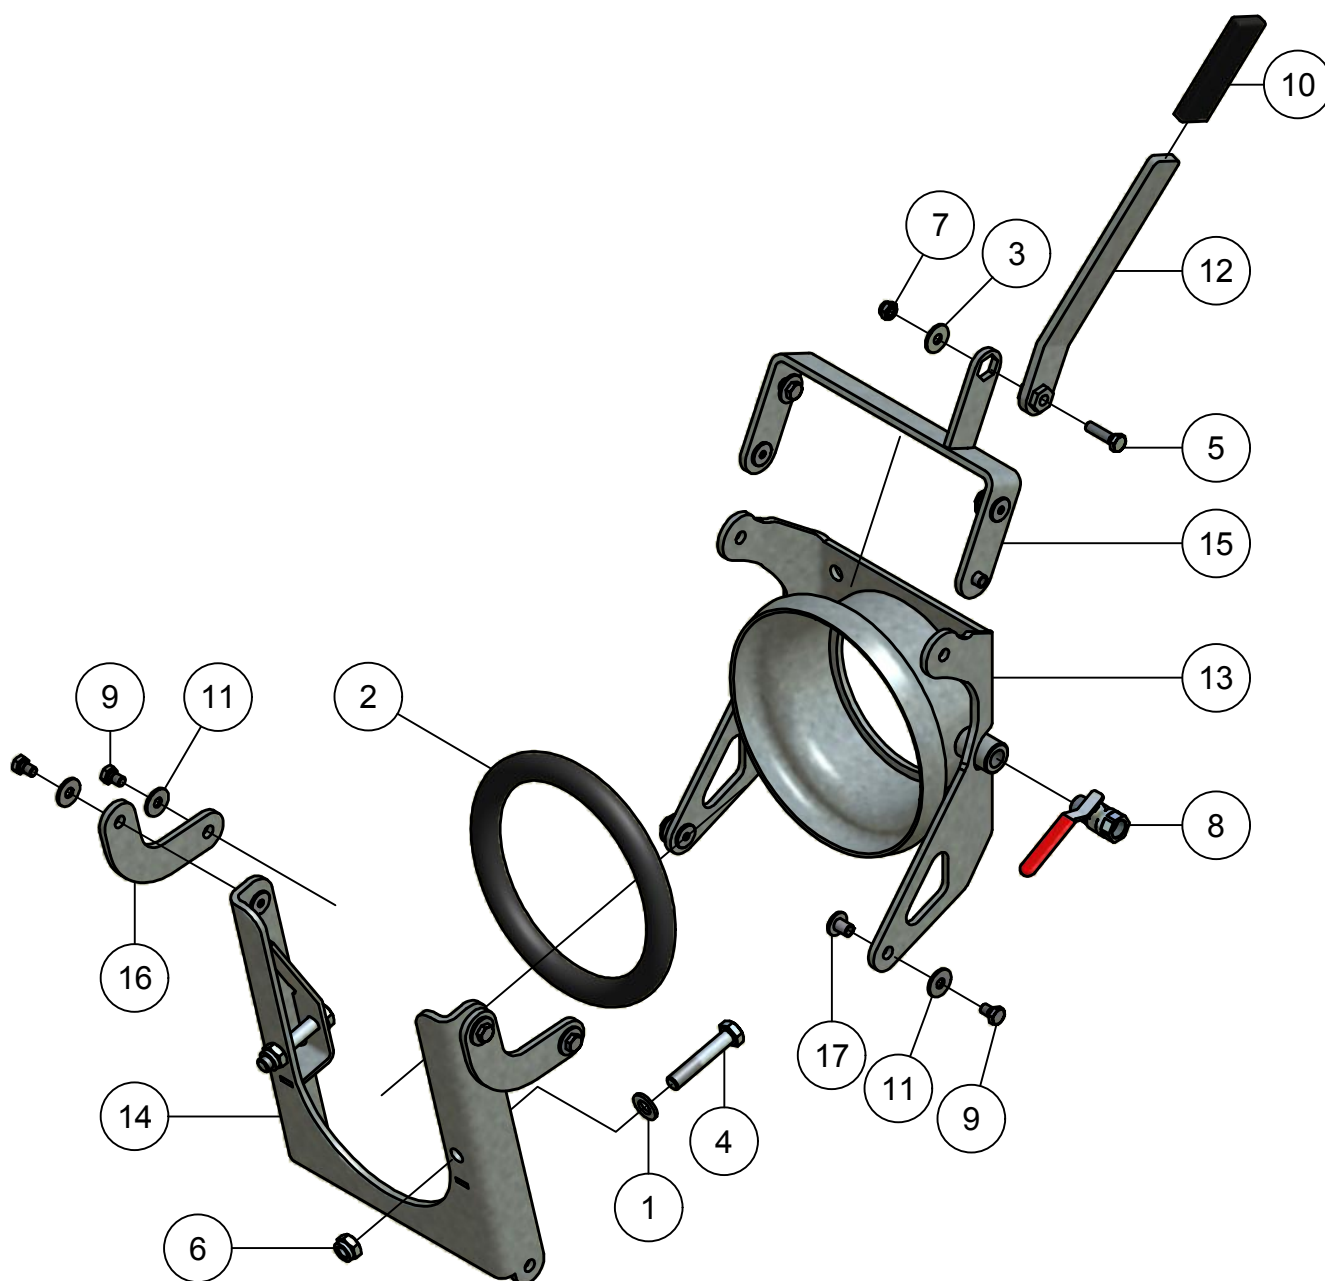

04.05. Aankoppeldeel 6"

Stukn.	Artikelnummer	Omschrijving	Aant.	Opmerking
1	121183	Sluitering M12 DIN125A ELVZ	2	
2	122137	O-ring voor KKM6"	1	
3	122545	Carrosseriering M8 ELVZ	1	
4	122681	Bout M12x65 DIN931 ELVZ	2	
5	122831	Bout M8x30 DIN933 ELVZ	1	
6	122940	Moer M12ZB DIN985 ELVZ	2	
7	122967	Moer M8ZB DIN985 ELVZ	1	
8	124006	Kogelkraan 3/8" bi-bu	1	
9	125513	Bout M8x12 DIN933 RVSA2	8	
10	125515	Omdop zwart 30x8mm L100mm	1	
11	125518	Carrosseriering M8 RVS	8	
12	316.07.049	Hendel aankoppeldeel 6/8"	1	
13	316.07.050	Slangbeker 6"	1	
14	316.07.051	Vangkleem 6"	1	
15	316.07.052	Hendel	1	
16	316.07.053	Scharnierstuk	2	
17	339.02.013	Vlakke moer M8 RVSA2	8