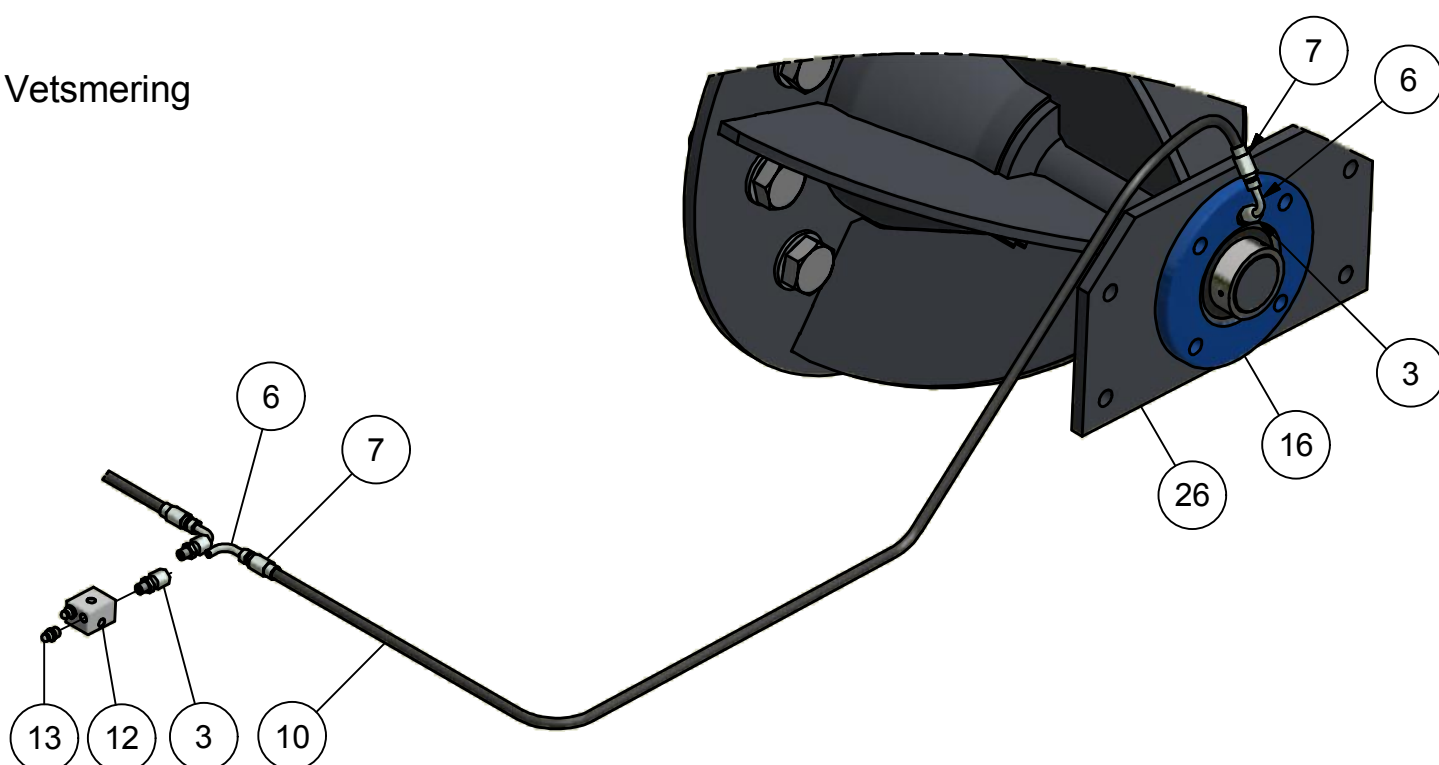

07.03. Stuklijst driewielonderstel SP.

Stukn.	Artikelnummer	Omschrijving	Aant.	Opmerking
1	121049	Remsteller BPW	2	
2	121194	Sluitring M27 DIN125A ELVZ	20	
3	121626	Inschroefnippel M8x1 conisch	4	
4	121645	Kunststof moerkap M22 zwart	20	
5	122372	Verzonken inbusbout M8x20 DIN7991 E	8	
6	122452	Pilaar haaks centraal systeem	4	
7	122453	Slanghuls smeersysteem	4	
8	122552	Wielmoer M22	20	
9	122902	Bout M27x2x80 DIN961zwart	10	
10	122935	Vetslang ø8.6x4.0mm 210bar p/mtr	(1)	L= 2,5m
11	122956	Moer M27x2ZB DIN985 ELVZ	10	
12	123249	Koppelstuk dubbel M8 centraal smeer	1	
13	123688	Vetnippel M8x1-180° recht	3	
14	124058	Accumulator 0.50	1	
15	124062	Bevestigingsbeugel accumulator	1	
16	124560	Flenslagerblok	2	
17	200.25.100	Oplegpen 25x100	1	
18	200.40.130	Oplegpen 40x130	2	
19	316.13.015	Hefcilinder D25/40/400	1	Afdichtset: 123270
20	316.16.004	Wielhouder 10gts.	2	
21	316.16.005	Geleiding links	1	
22	316.16.008	Frame wielophanging	1	Wielaseind zie pagina: 78
23	316.16.010	Geleiding rechts	1	
24	316.16.011	Borging cilinder	2	
25	316.16.012	Sub-frame 3-wieltank	1	
26	316.16.013	Lagerbevestiging	2	
27	316.16.014	Vulstuk 40mm Hefcilinder	1	
28	327.05.001	Beugel remcilinder	2	
29	327.05.005	Remcilinder met gaffel ø16x32	2	

Vetsmering