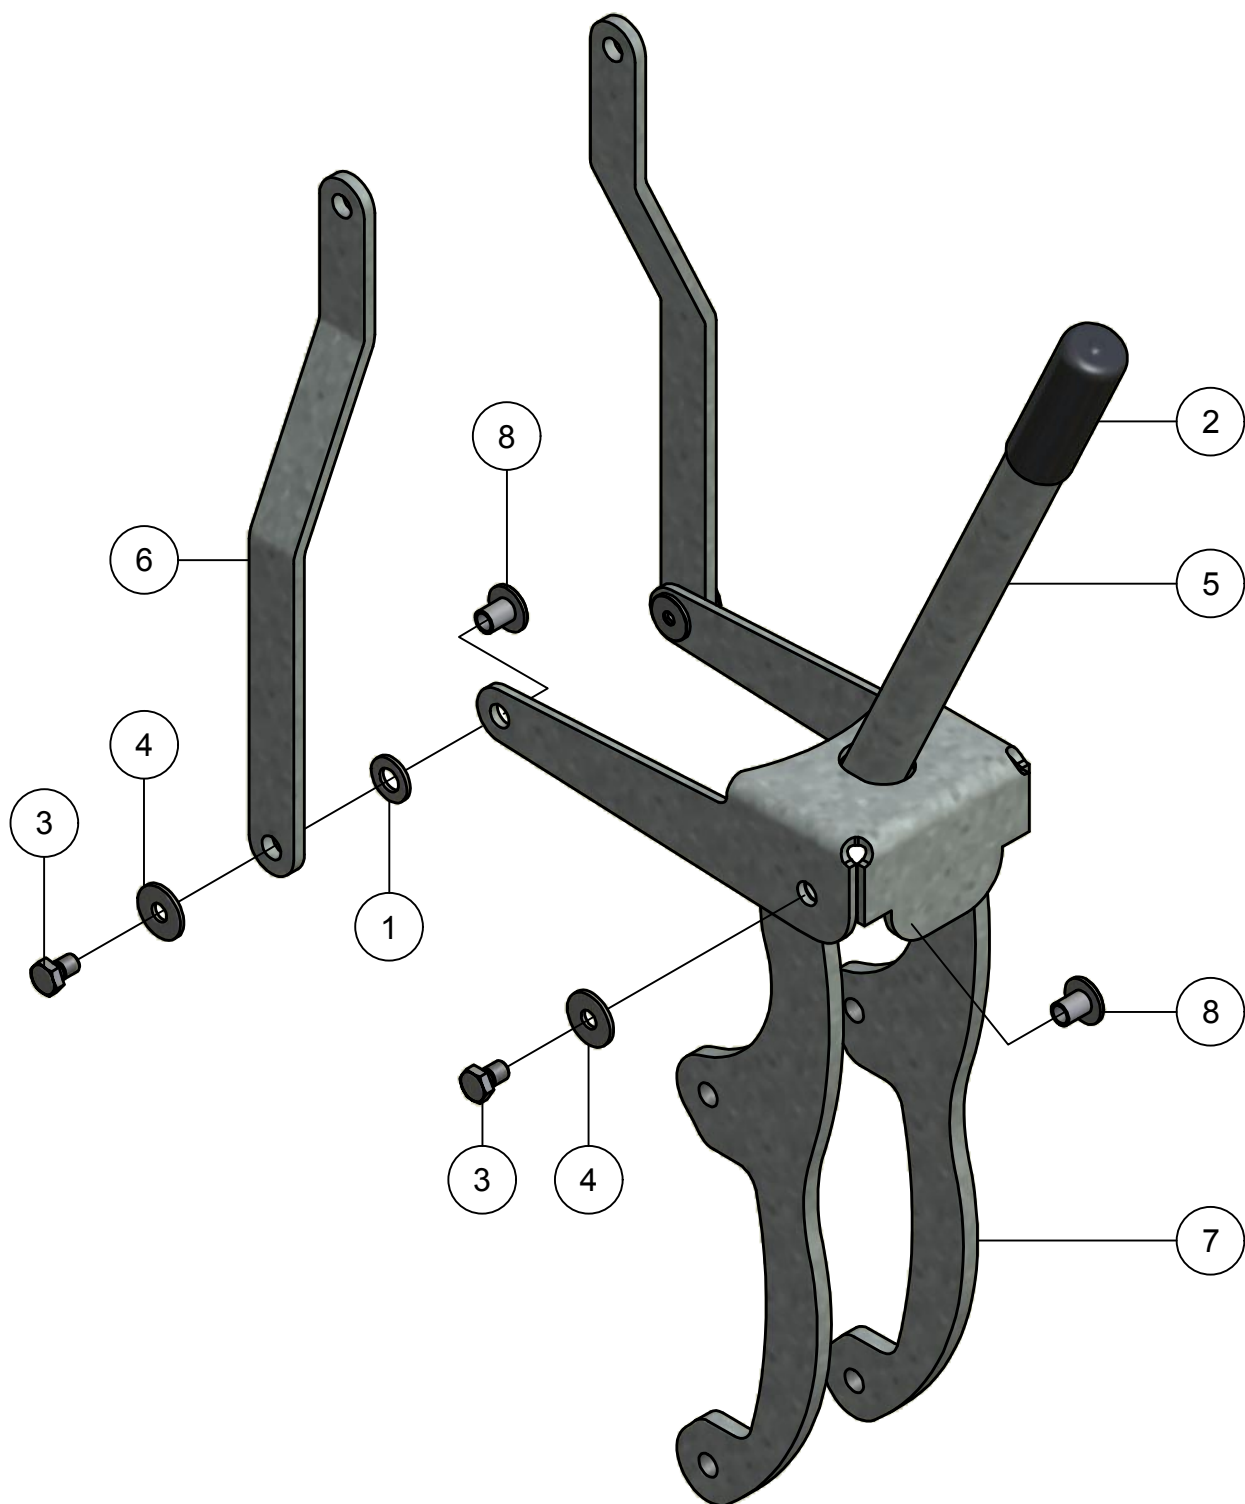

Stukn.	Artikelnummer	Omschrijving	Aant.	Opmerking
1	121181	Sluitring M10 DIN125 RVS	2	
2	121598	Zwart handvat	1	
3	125513	Bout M8x12 DIN933 RVSA2	4	
4	125518	Carrosseriering M8 RVS	4	
5	316.07.061	Hendel afsluiter 8"	1	
6	316.07.062	Gezette strip	2	
7	316.07.063	Bevest. afsluiterbediening 8"	2	
8	339.02.013	Vlakke moer M8 RVSA2	4