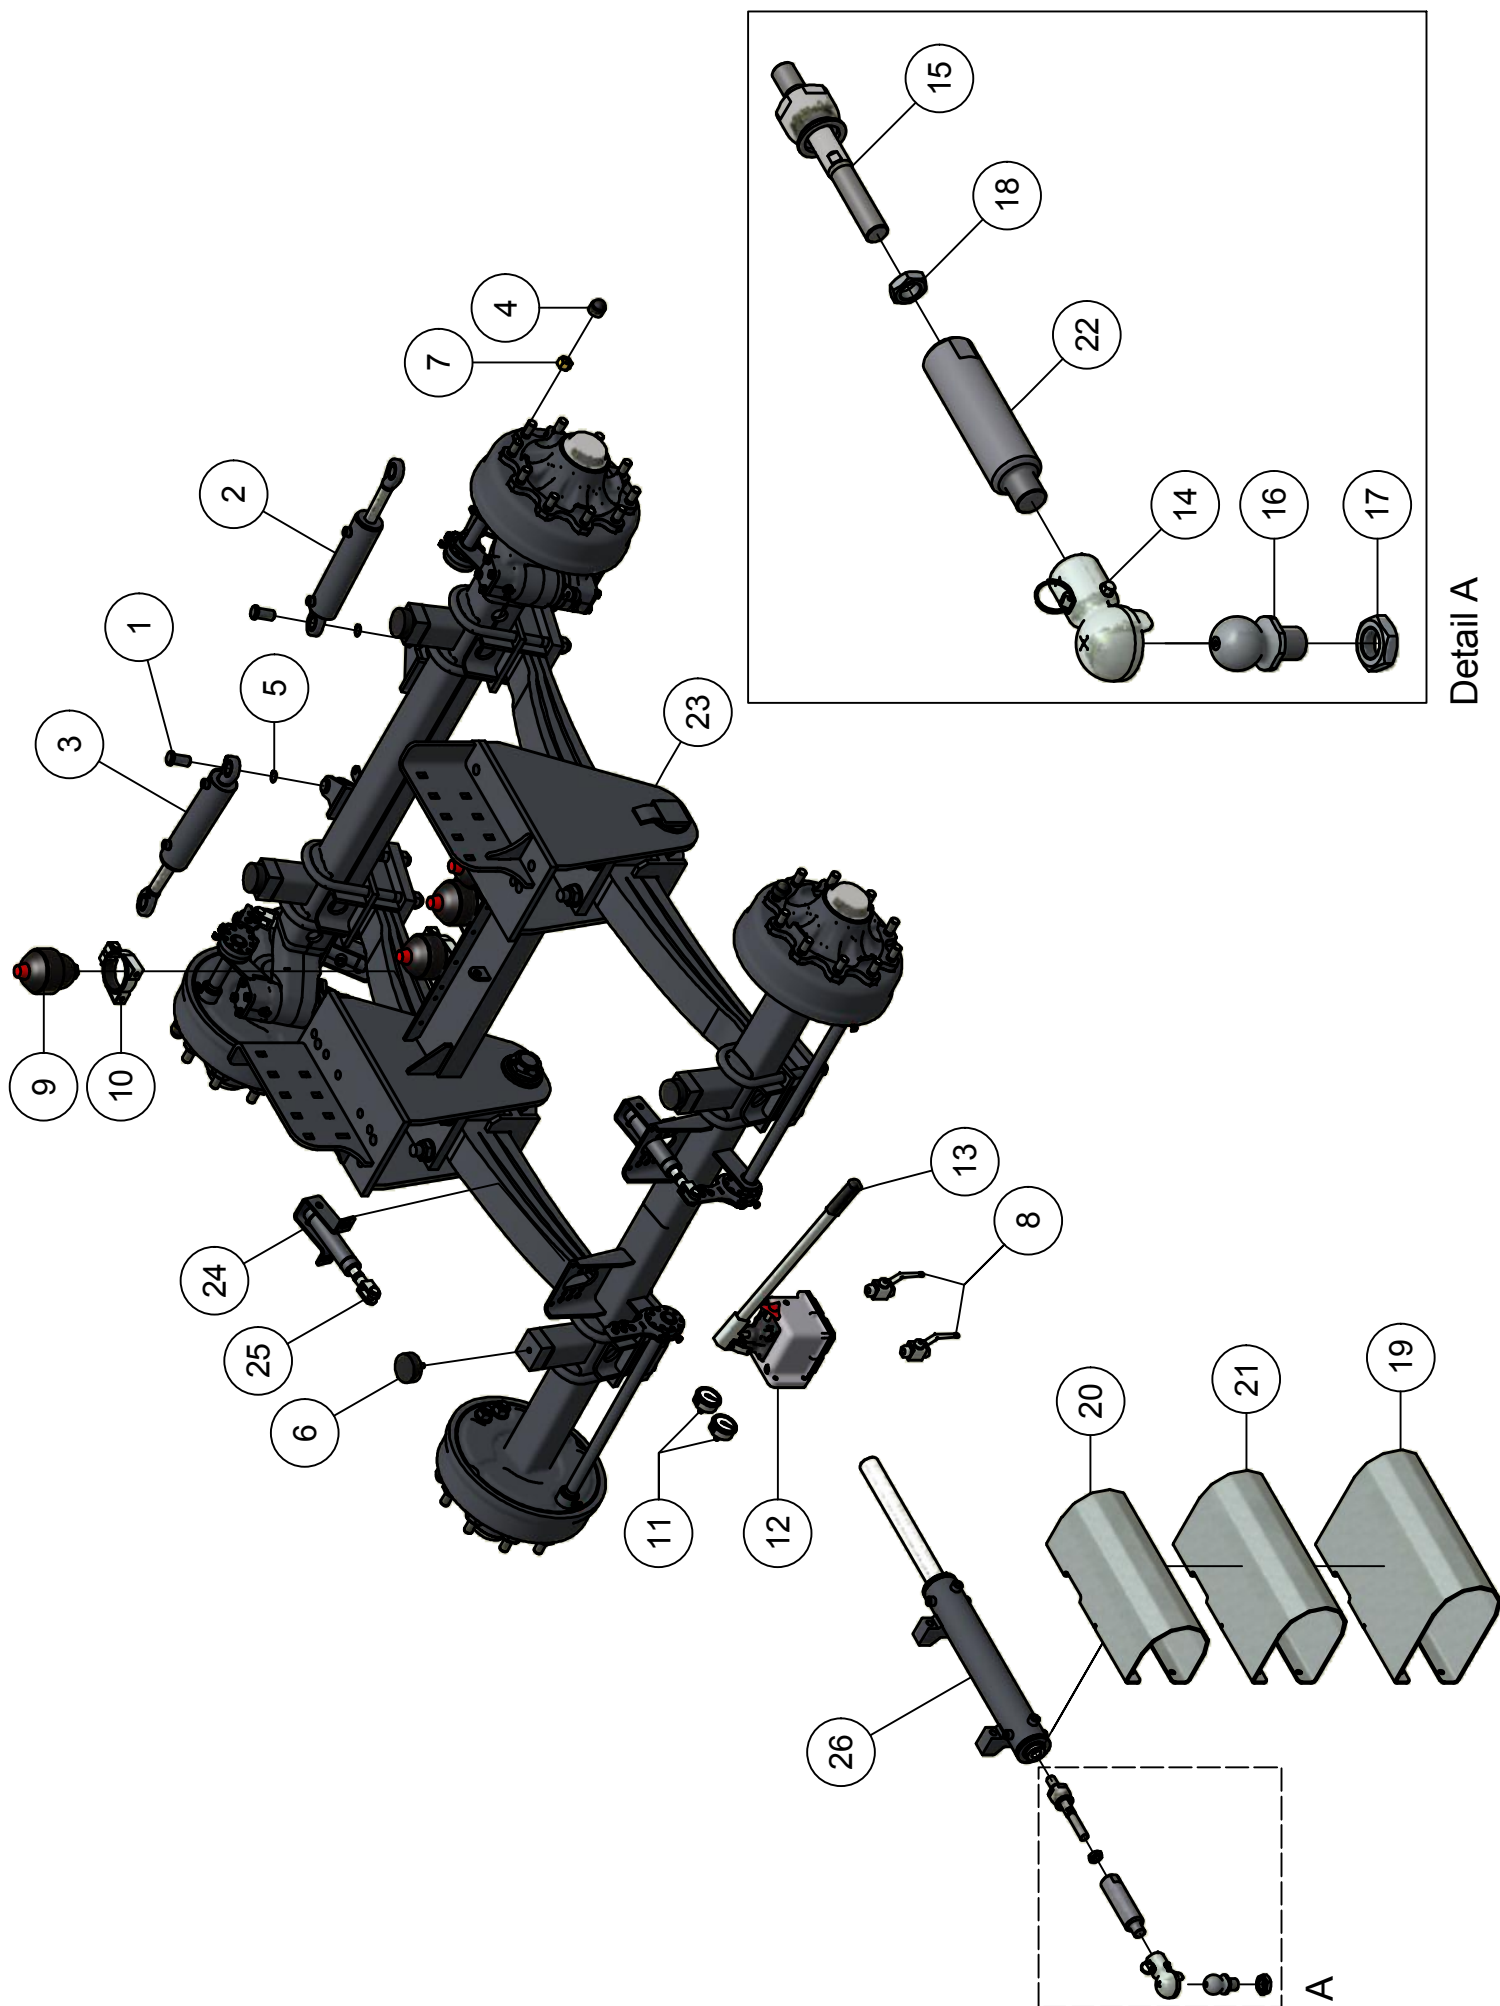

07.05. Stuklijst tandemas

Stukn.	Artikelnummer	Omschrijving	Aant.	Opmerking
1	03.086.52.07.0	Pen ø25mm stuurcilinder	2	
2	05.444.50.25.0	Stuurcilinder BPW Links	1	
3	05.444.50.26.0	Stuurcilinder BPW Rechts	1	
4	121645	Kunststof moerkap M22 zwart	40	
5	121792	Seegerring as 25	2	
6	122307	Trillingsdemper ø75x25	4	
7	122552	Wielmoer M22	40	
8	123941	Kogelkraan 2-weg 3/8"	2	
9	124058	Accumulator 0.50	4	
10	124062	Bevestigingsbeugel accumulator	4	
11	124137	Manometer 0-250b ø63mm achteraanl.	2	
12	124561	Handpomp enkelwerkend	1	
13	124562	Hendel voor handpomp	1	
14	125547	Kogelkoppeling met vergrendeling	1	
15	125548	Axiaalkogelkop	1	
16	125668	Kogelkop D50	1	
17	125919	Lage moer M30x2 DIN439 ELVZ	1	
18	126014	Lage moer M22x1,5 DIN439 ELVZ	1	
19	300.00.185	Afschermkap stuurcilinder H=350mm	1	
20	316.01.028	Afschermkap stuurcilinder H=205mm	1	
21	316.01.031	Afschermkap stuurcilinder H=275mm	1	
22	316.01.033	Stuurstang stuurcilinder	1	
23	327.04.023	BPW tandem 14ton achteras gestuurd	1	Zie pagina: 83, 85 & 88
24	327.05.001	Beugel remcilinder	4	
25	327.05.005	Remcilinder met gaffel ø16x32	4	
26	327.05.007	Stuurcil. DL50/80/440 BPW tandem	1	Afdichtset: 123280