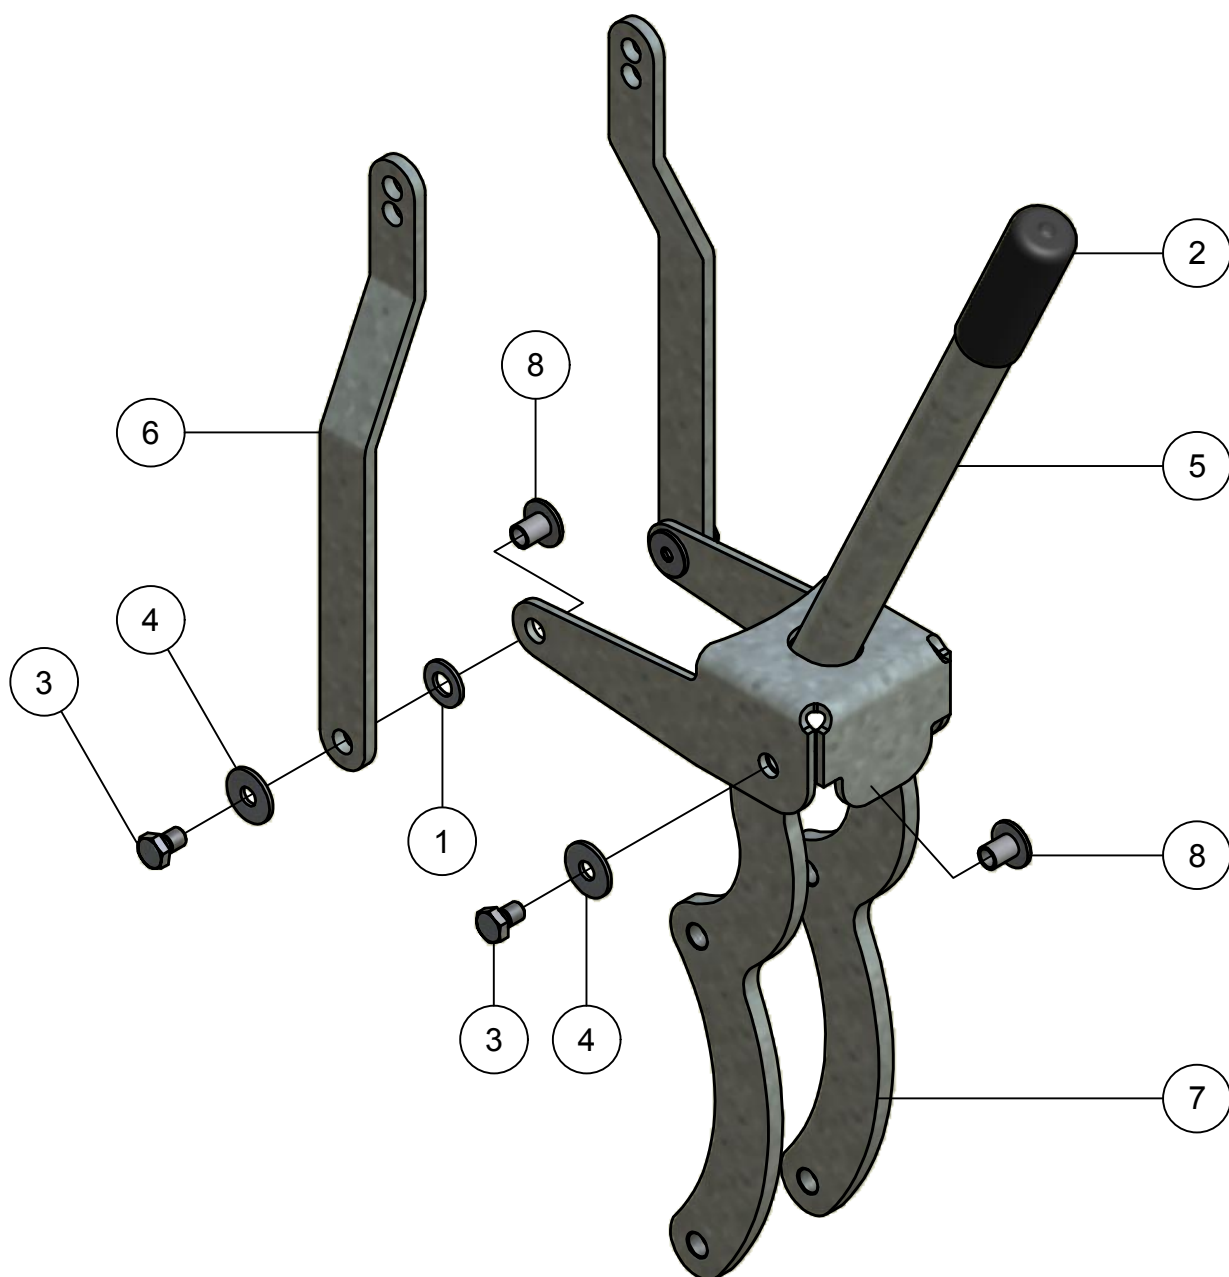

Stukn.	Artikelnummer	Omschrijving	Aant.	Opmerking
1	121181	Sluitring M10 DIN125 RVS	2	
2	121598	Zwart handvat	1	
3	125513	Bout M8x12 DIN933 RVSA2	4	
4	125518	Carrosseriering M8 RVS	4	
5	316.07.054	Hendel Afsluiter 6"	1	
6	316.07.055	Gezette strip	2	
7	316.07.056	Bevest. afsluiterbediening 6"	2	
8	339.02.013	Vlakke moer M8 RVSA2	4