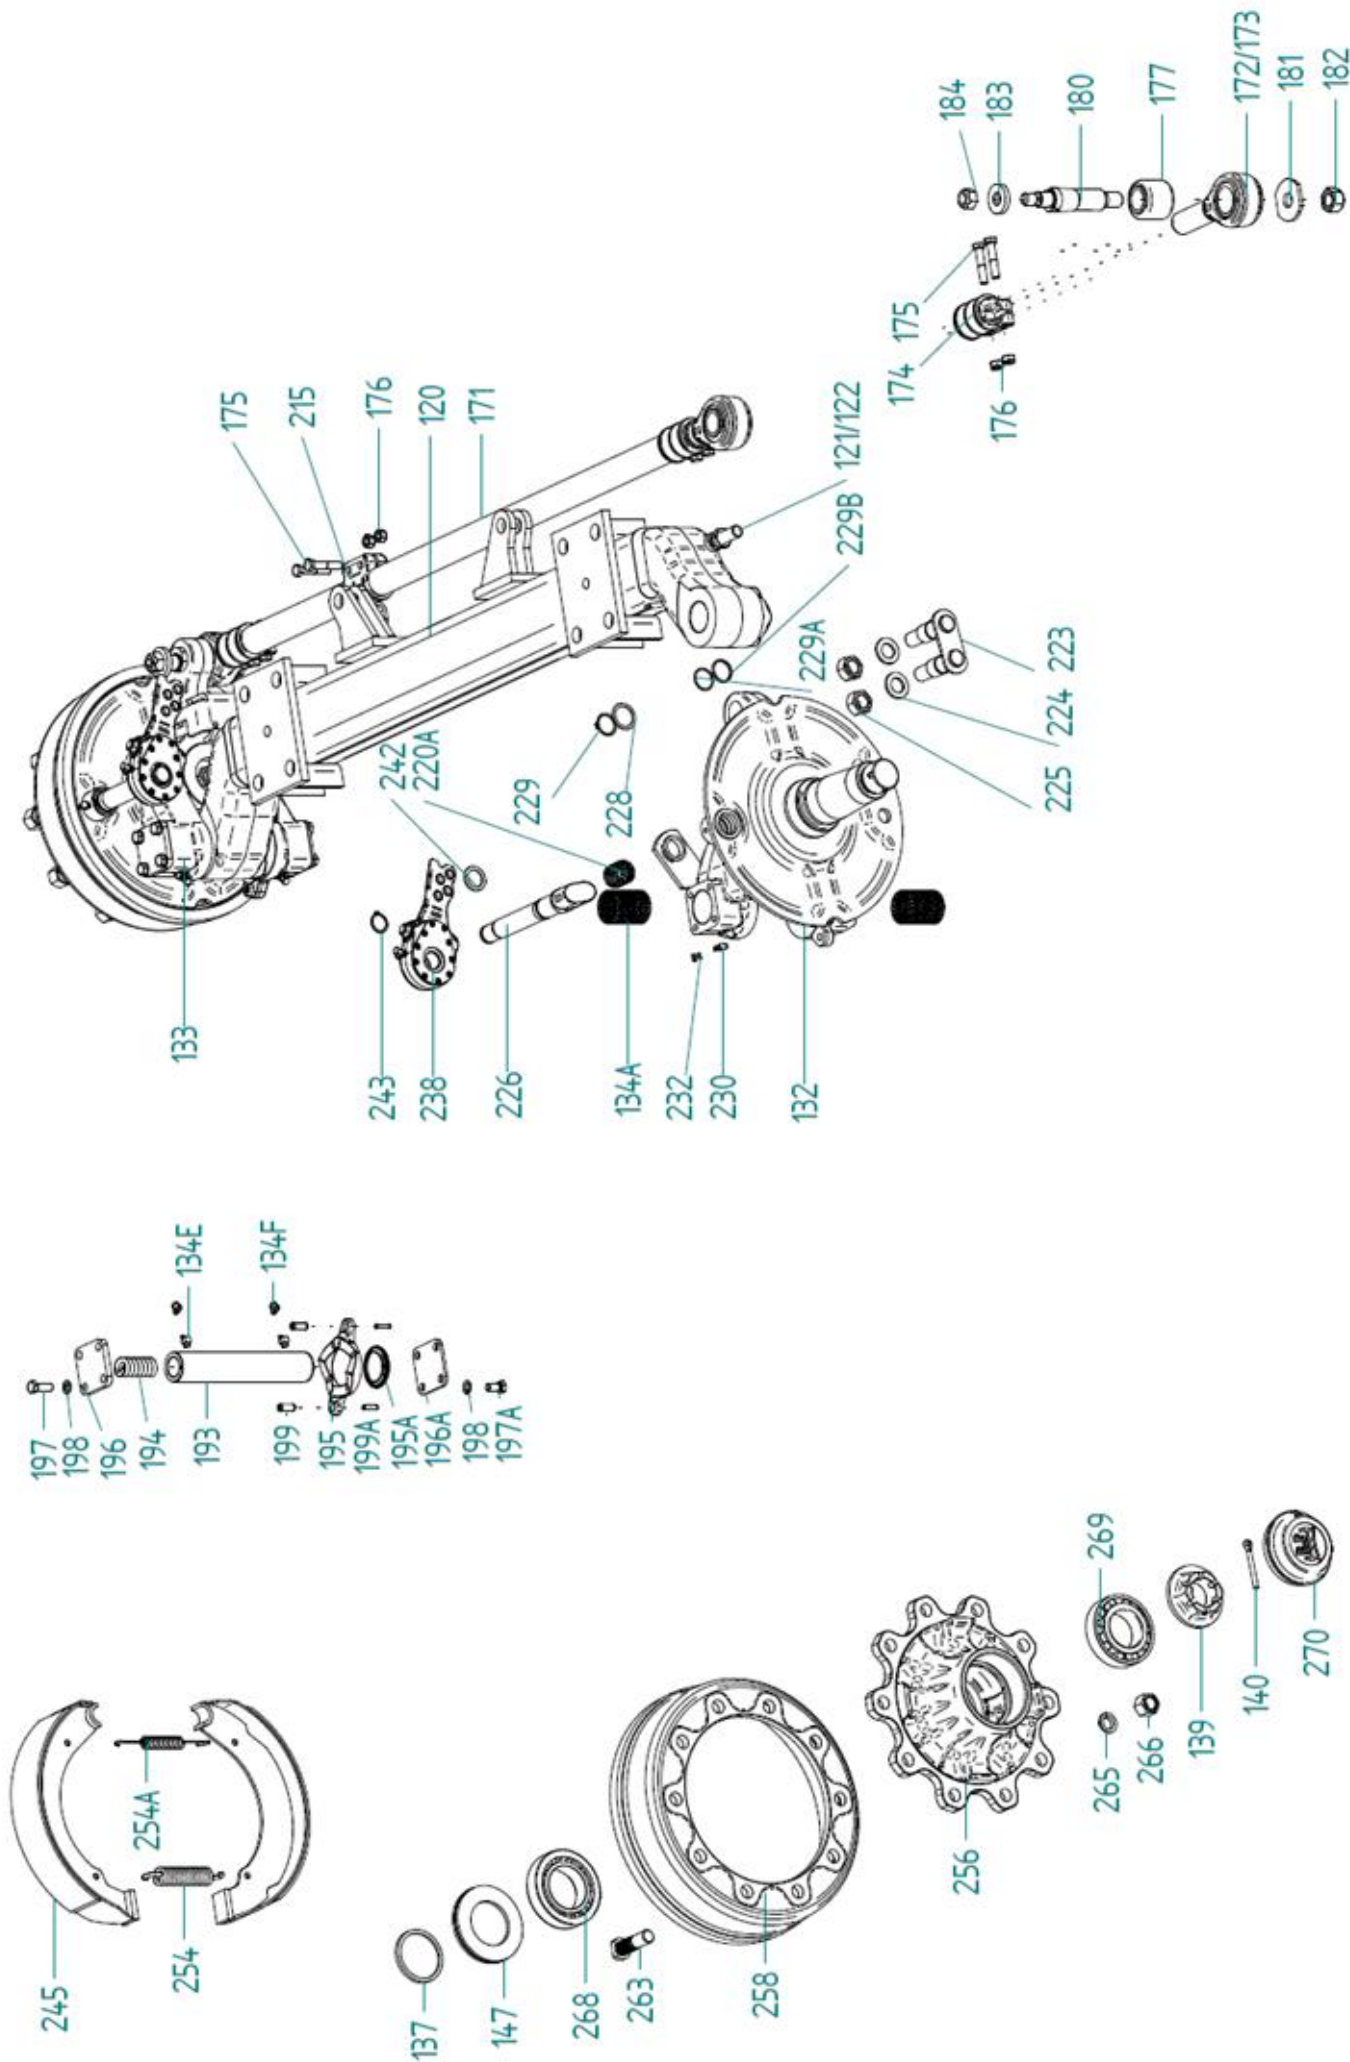

07.06. Gestuurde as (tandem)

07.06. Stuklijst gestuurde as

Stukn.	Artikelnummer	Omschrijving	Aant.	Opmerking
120	05.236.41.40.0	Gestuurde as		
121	02.5033.61.80	Bout M20x65		
122	02.5205.09.04	Moer M20		
126	02.6850.02.02	Vetnippel BS8x1		
134A	03.113.60.28.0	Glijlagerbus ø55x50x70		
134E	123681	Vetnippel M10x1		
134F	02.3505.20.00	Dop vetnippel		
137	03.370.05.17.0	Stootring		
139	03.262.50.02.0	Kroonmoer M52x2		
140	02.6201.84.01	Splitpen 8x63		
147	05.120.27.09.0	Afdichtingsring ø77x130x14,5		
171	03.179.06.18.0	Stuurstang L1440		
172	05.363.68.26.0	Stuurstangkogel rechts		
173	05.363.68.27.0	Stuurstangkogel links		
174	02.3507.25.00	Klemschaal		
175	02.5029.35.80	Bout M12x1,5x60		
176	02.5220.15.82	Moer M12x1,5ZB		
177	05.113.92.04.0	Bus		
180	03.178.51.15.0	Astap		
181	03.320.24.05.0	Sluitring		
182	02.5220.74.12	Moer M24		
183	03.372.50.09.0	Sluitring		
184	02.5220.50.12	Moer M24ZB		
193	03.240.60.05.0	Draaibus		
194	03.125.50.06.0	Drukveer		
195	03.128.05.06.0	Drukkring		
196	03.115.50.05.0	Deksel boven		
196A	03.115.50.10.0	Deksel onder		
197	122768	Bout M12x35 DIN933 ELVZ		
197A	122763	Bout M12x25 DIN933 ELVZ		
198	121218	Veerring M12 DIN128 ELVZ		
199	02.6006.95.90	Spanstift 12x28		
199A	02.6016.01.90	Spanstift 12x35		
215	05.189.53.60.0	Klembus		
220A	03.113.61.93.0	Glijlagerbus		
223	05.178.51.77.0	Draadassen		
224	02.5402.26.01	Sluitring		
225	02.5220.75.80	Moer M24x1,5ZB		
226	05.097.56.60.0	Remas		
228	02.5410.26.10	Opvulring ø35x45x1		
229	121801	Seegerring as 34		
229A	02.5680.01.40	O-ring ø33,3x2,4		
229B	03.311.50.78.0	Vulring ø37,9x34,1x4,2		
230	02.6850.02.02	Vetnippel BS8x1		
232	02.3505.20.00	Dop vetnippel