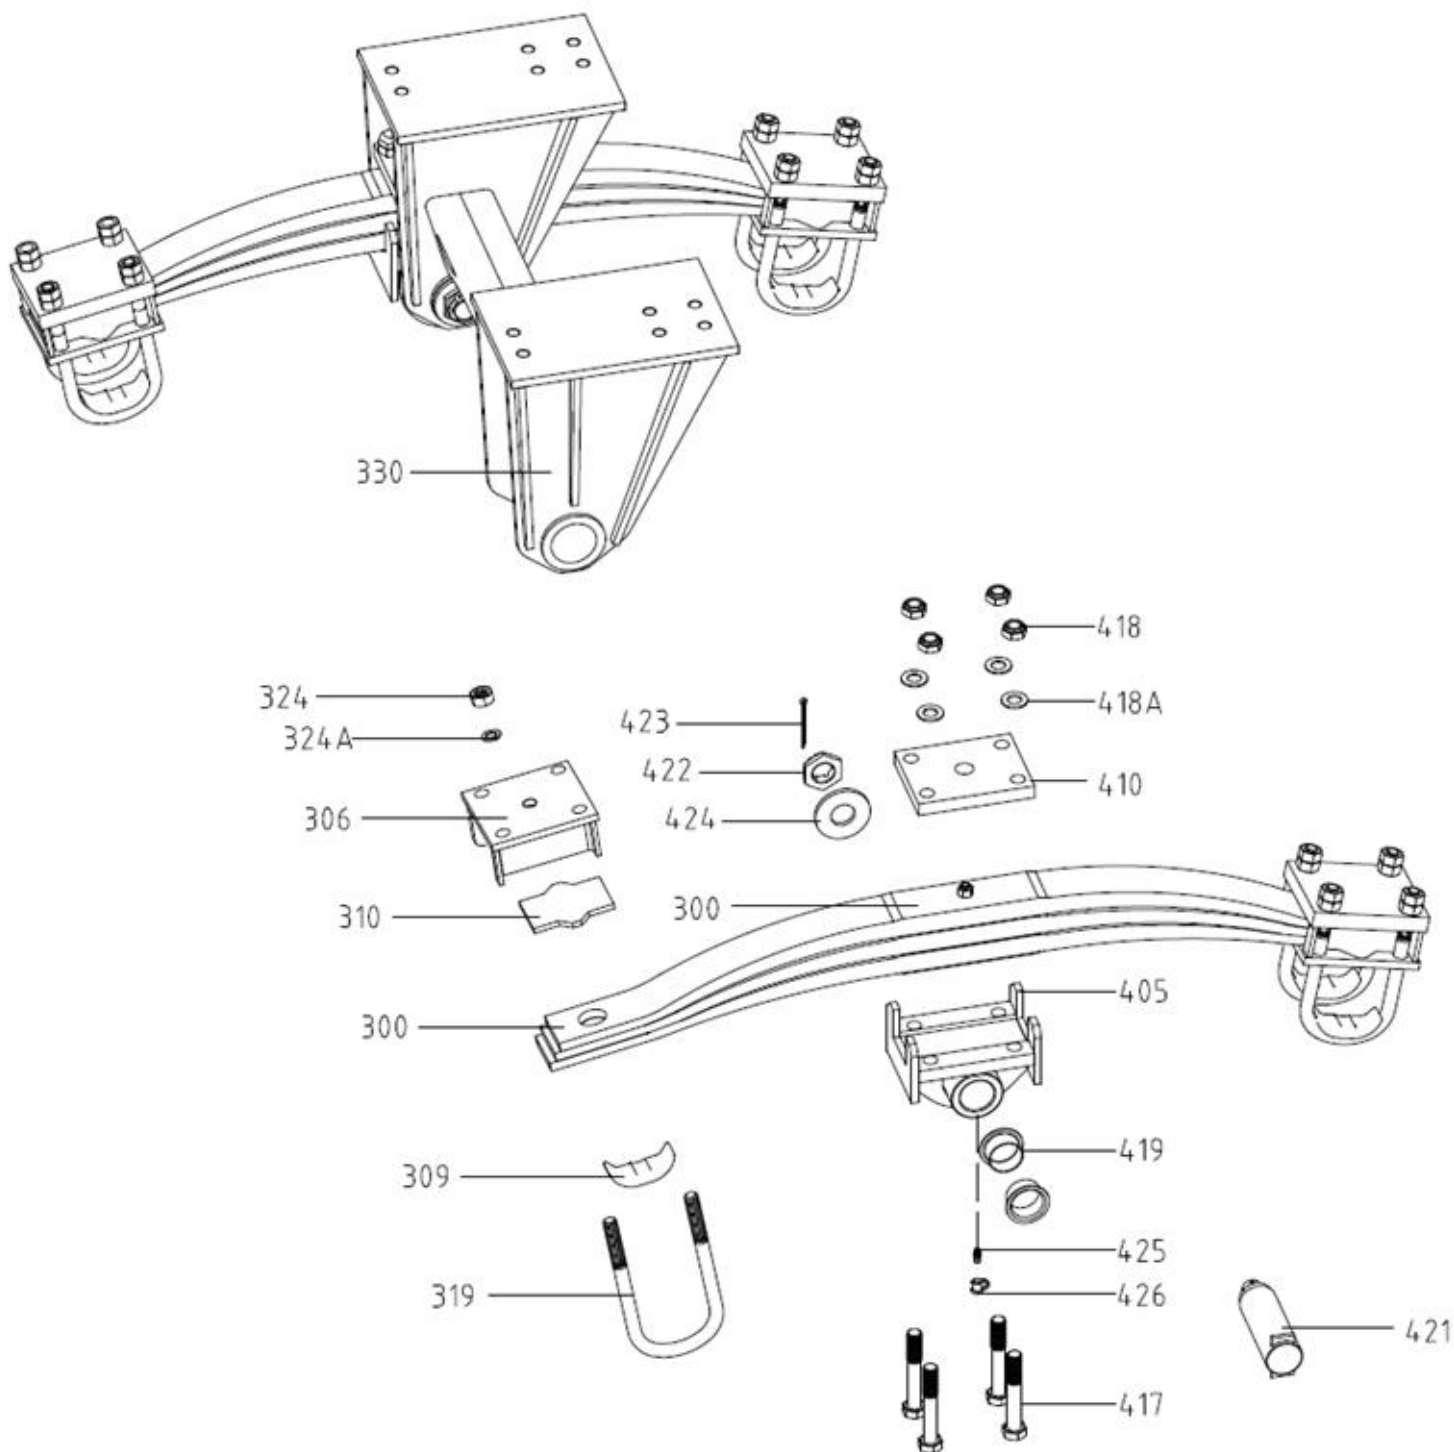

07.06. Veerpakket (tandem)

07.06. Stuklijst veerpakket

Stukn.	Artikelnummer	Omschrijving	Aant.	Opmerking
300	05.082.50.22.0	Paraboolveer W1600	2	
306	05.145.41.57.0	Veerschoen vaste as	2	
306A	05.144.14.08.0	Veerschoen gestuurde as	2	
309	03.345.23.02.1	Segment vaste as	4	
309A	03.345.21.01.0	Segment gestuurde as	4	
310	03.666.51.77.0	Rubberenplaat	2	
319	03.138.41.13.4	Strop M24 vaste as	4	
319A	03.138.44.16.4	Strop M24 gestuurde as	4	
324	02.5220.74.12	Borgmoer M24	16	
324A	121193	Sluitring M24 DIN125A ELVZ	16	
330	05.225.35.74.0	Tandemstoel	1	
405	05.030.40.24.0	Lagerhuis	2	
410	03.032.61.78.0	Veerbevestiging	2	
417	02.5023.64.80	Bout M30x240 DIN931 ELVZ	8	
418	02.5401.31.04	Moer M30ZB DIN985 ELVZ	8	
418A	21196	Sluitring M30 DIN125A ELVZ	8	
419	02.0314.14.00	Glijlagerbus	4	
421	03.178.51.12.0	As ø70	2	
422	03.262.17.15.0	Kroonmoer M52x2	2	
423	02.6201.83.03	Splitpen 8x71	2	
424	03.321.50.57.0	Sluitring ø90x53x8	2	
425	02.6850.01.02	Vetnippel AS8	2	
426	02.3505.20.00	Dop vetnippel	2