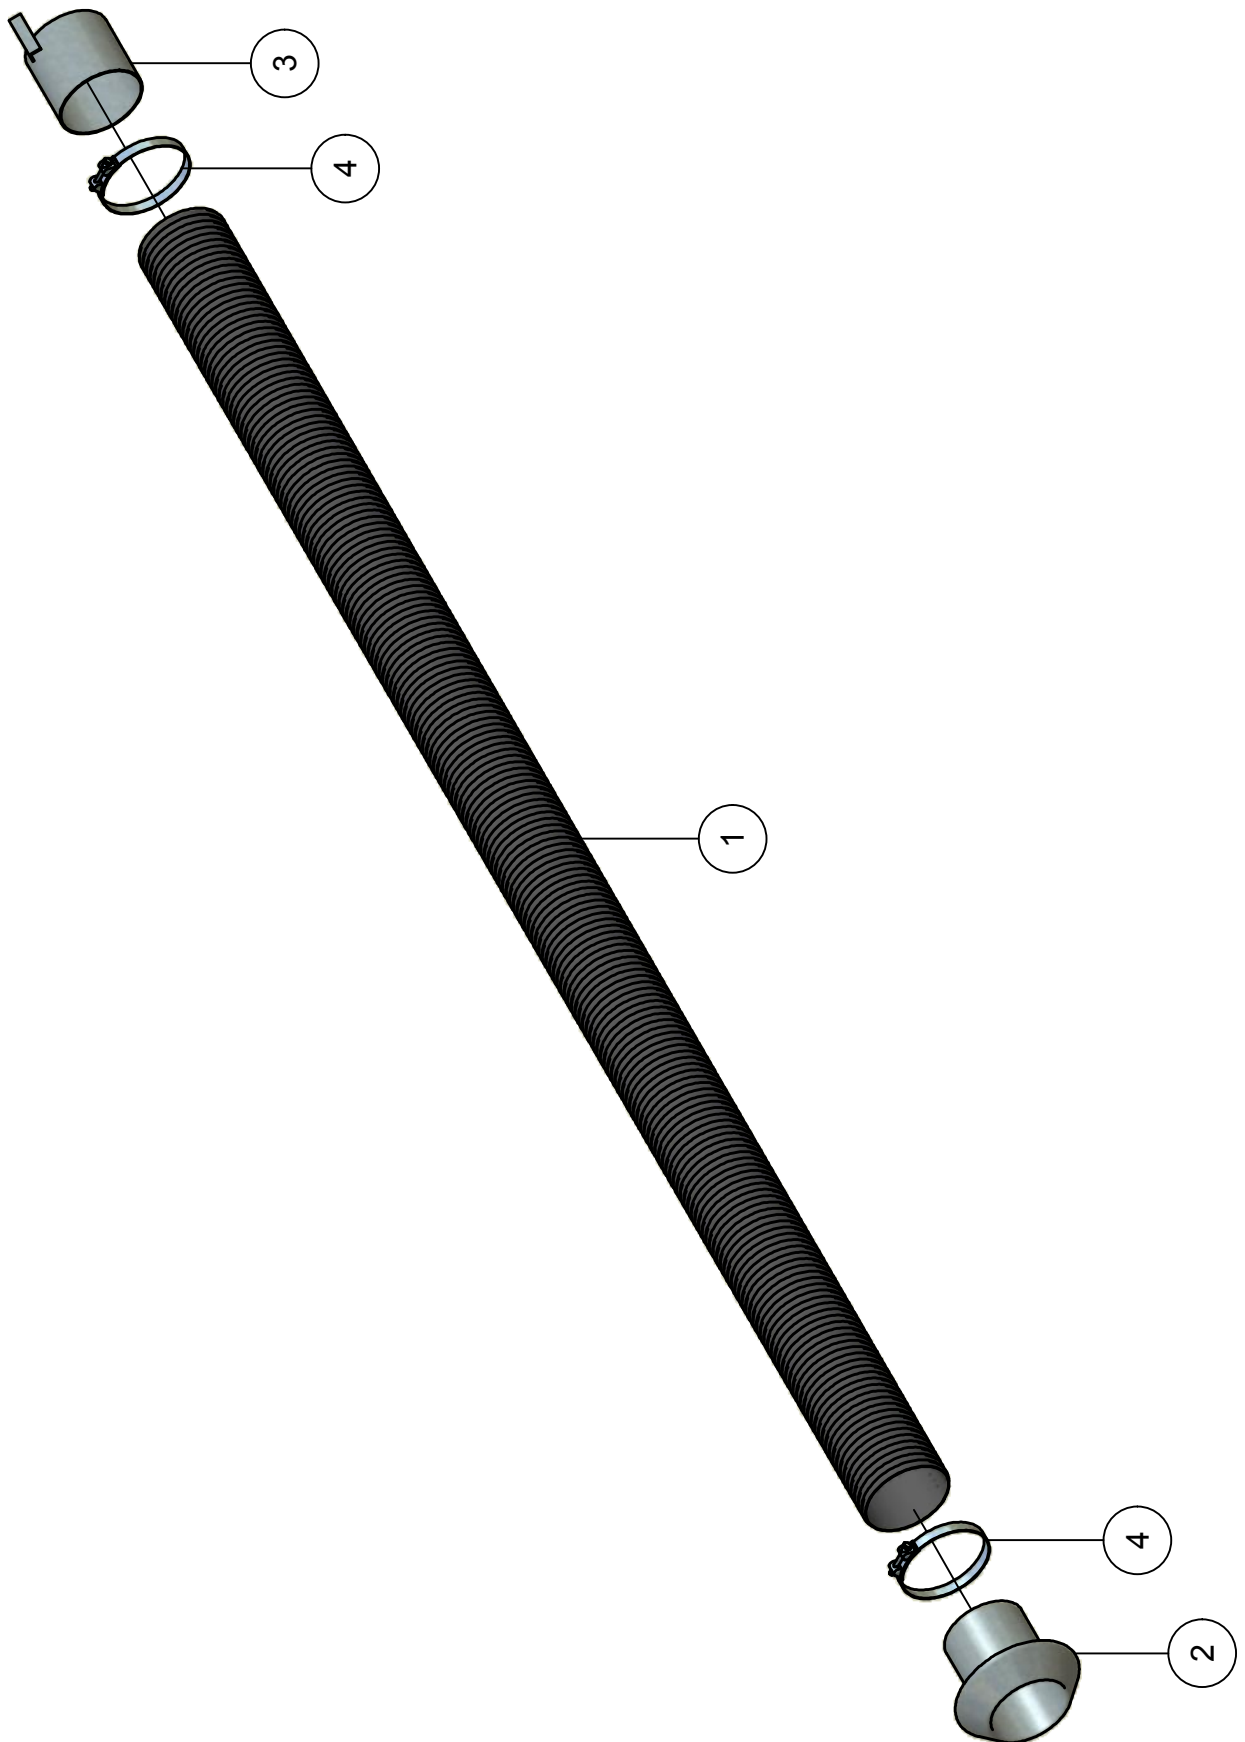

02.05. Zuigslang 8"

Stukn.	Artikelnummer	Omschrijving	Aant.	Opmerking
1	122398	Zuigslang blauw/groen 8" 4mtr.	1	
2	122413	KKV 8" + tule 8" verzinkt	1	
3	122457	Zuigstuk 8" verzinkt	1	
4	124734	1-delige slangklem	2