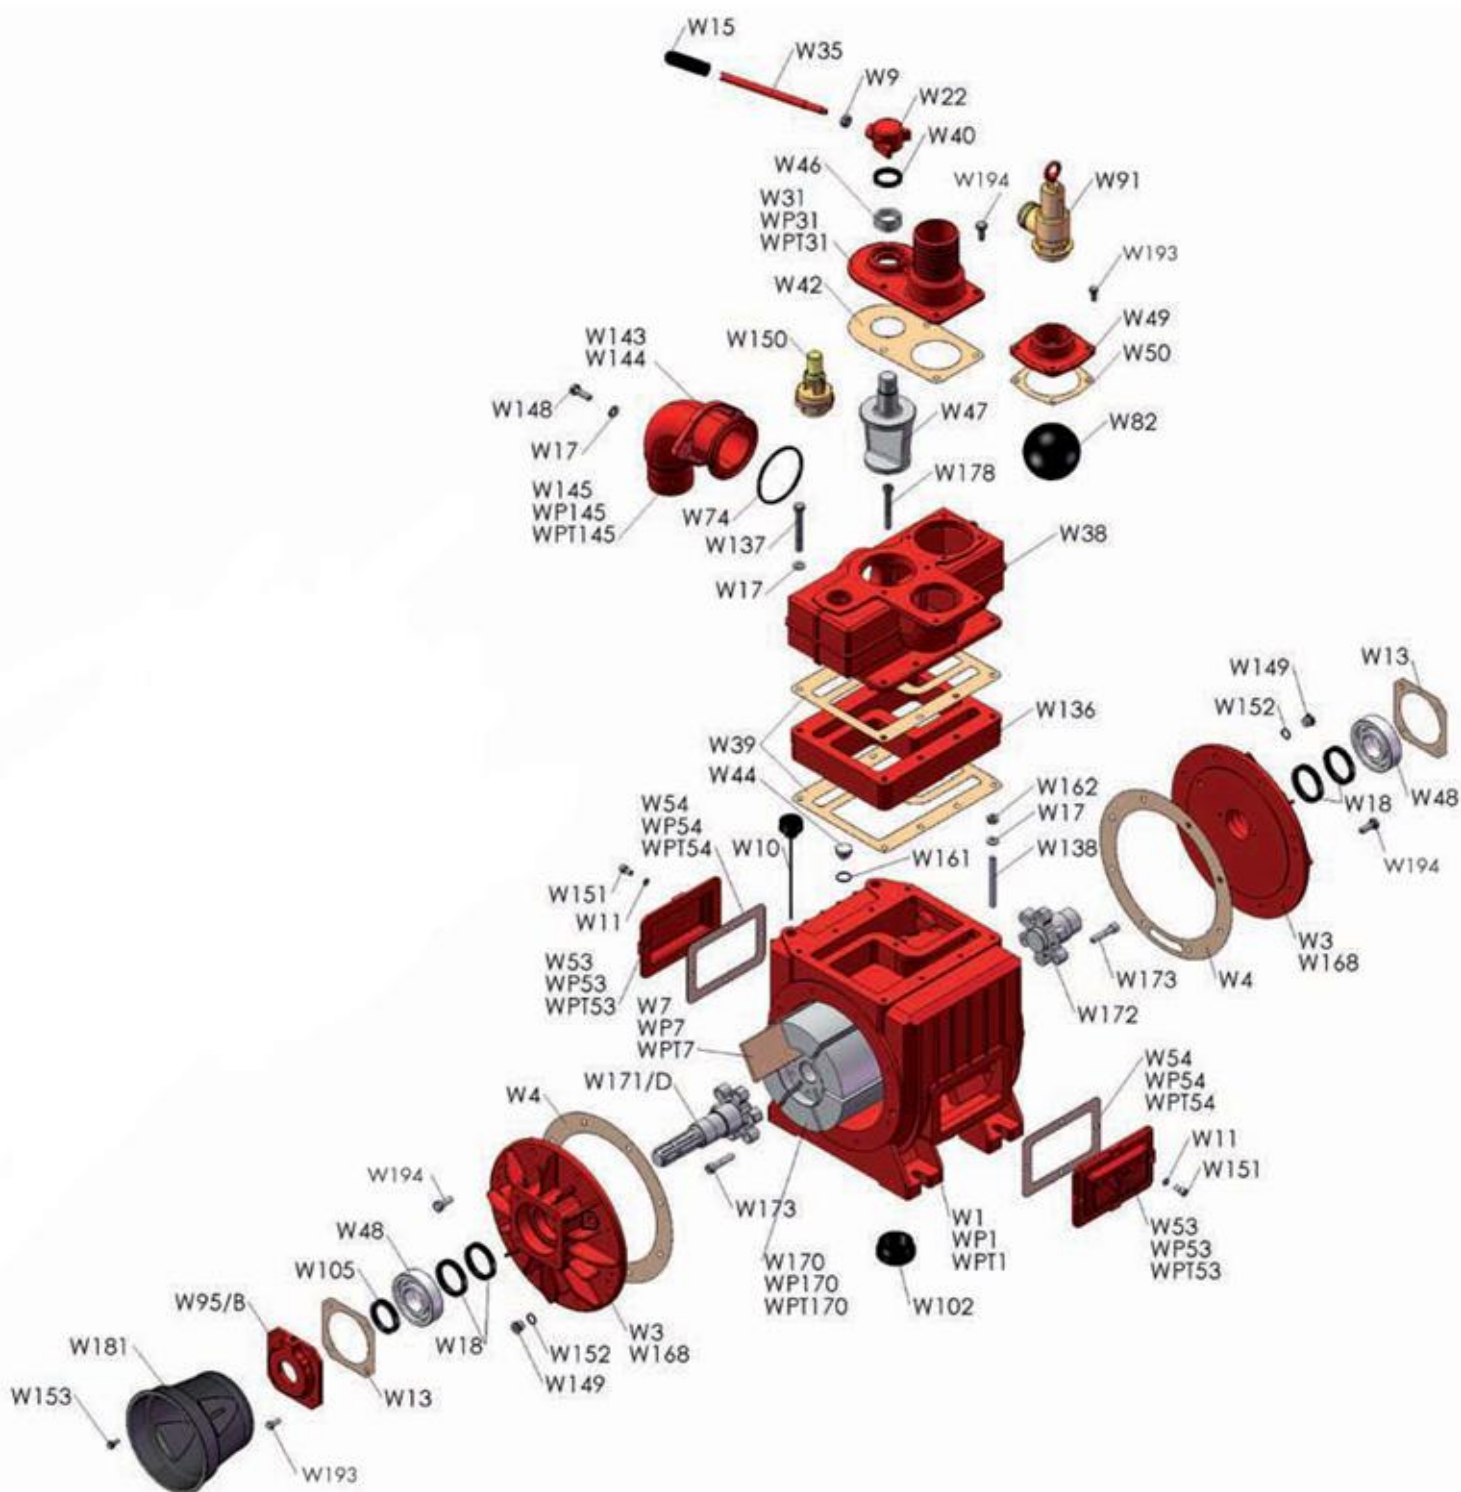

Let op! Bij een 540rpm pomp is het pomphuis omgedraaid i.v.m. de draairichting van de de rotor.

03.02. Oliesmering MEC-vacuümpompen

Stukn.	Artikelnummer	Omschrijving	Aant.	Opmerking
01	6080200001	Oliepomp compleet	1	
02	124124	Aandrijf koppeling	1	
03	125670	Oliedruppelaar	1	
04	5040303004	Nippel M10x1	2	
05	5080110002	Olieslang $\varnothing 5 \times 10,5$	1	L= 0,21m
06	5040303013	Nippel M6x1	2	
07	5080110002	Olieslang $\varnothing 5 \times 10,5$	1	L= 0,47m
08	122815	Bout M6x16 DIN933 ELVZ	3	
09	5030210028	O-ring	1	
10	6080200001	Olieslang $\varnothing 5 \times 10,5$	1	L= 0,17m

03.03. Stuklijst pompunit WPT720DFR

Stukn.	Artikelnummer	Omschrijving	Aant.	Opmerking
1	121015	Manometer 1/2 " -1-5 bar glycol E	1	
2	121421	Hydr. pompschakeling BP-MEC II	1	
3	121688	Wormschroef slangklem RVS 70-90mm	1	
4	121690	Wormschroef slangklem RVS 90-120mm	2	
5	122705	Bout M16x60 DIN931 ELVZ	4	
6	122945	Moer M16ZB DIN985 ELVZ	4	
7	124200	Rvs overdukventiel 2"	1	
8	124319	Oliekoeler 2024 12Volt	1	
-	125126	Aftakas WWE2480/1010 standaard	(1)	
-	125127	Aftakas WWE2480/1010 met brkb. M10	(1)	
-	125128	Aftakas WWE2480/1210 met vrijloop F	(1)	
9	125413	BP vacuumpomp 12.000 ltr 1000rpm	1	Pakkingset: 125990
10	316.01.024	Pompstoel WPT pomp	1	
11	316.01.034	Sluistring MEC-pomp	4	
12	316.05.027	Steun t.b.v. vloeistoftank	1	
13	316.05.028	Vloeistofreservoir WPT pomp	1	
14	316.05.029	Bocht 90° 2" bi-bu Vac.pomp	1	