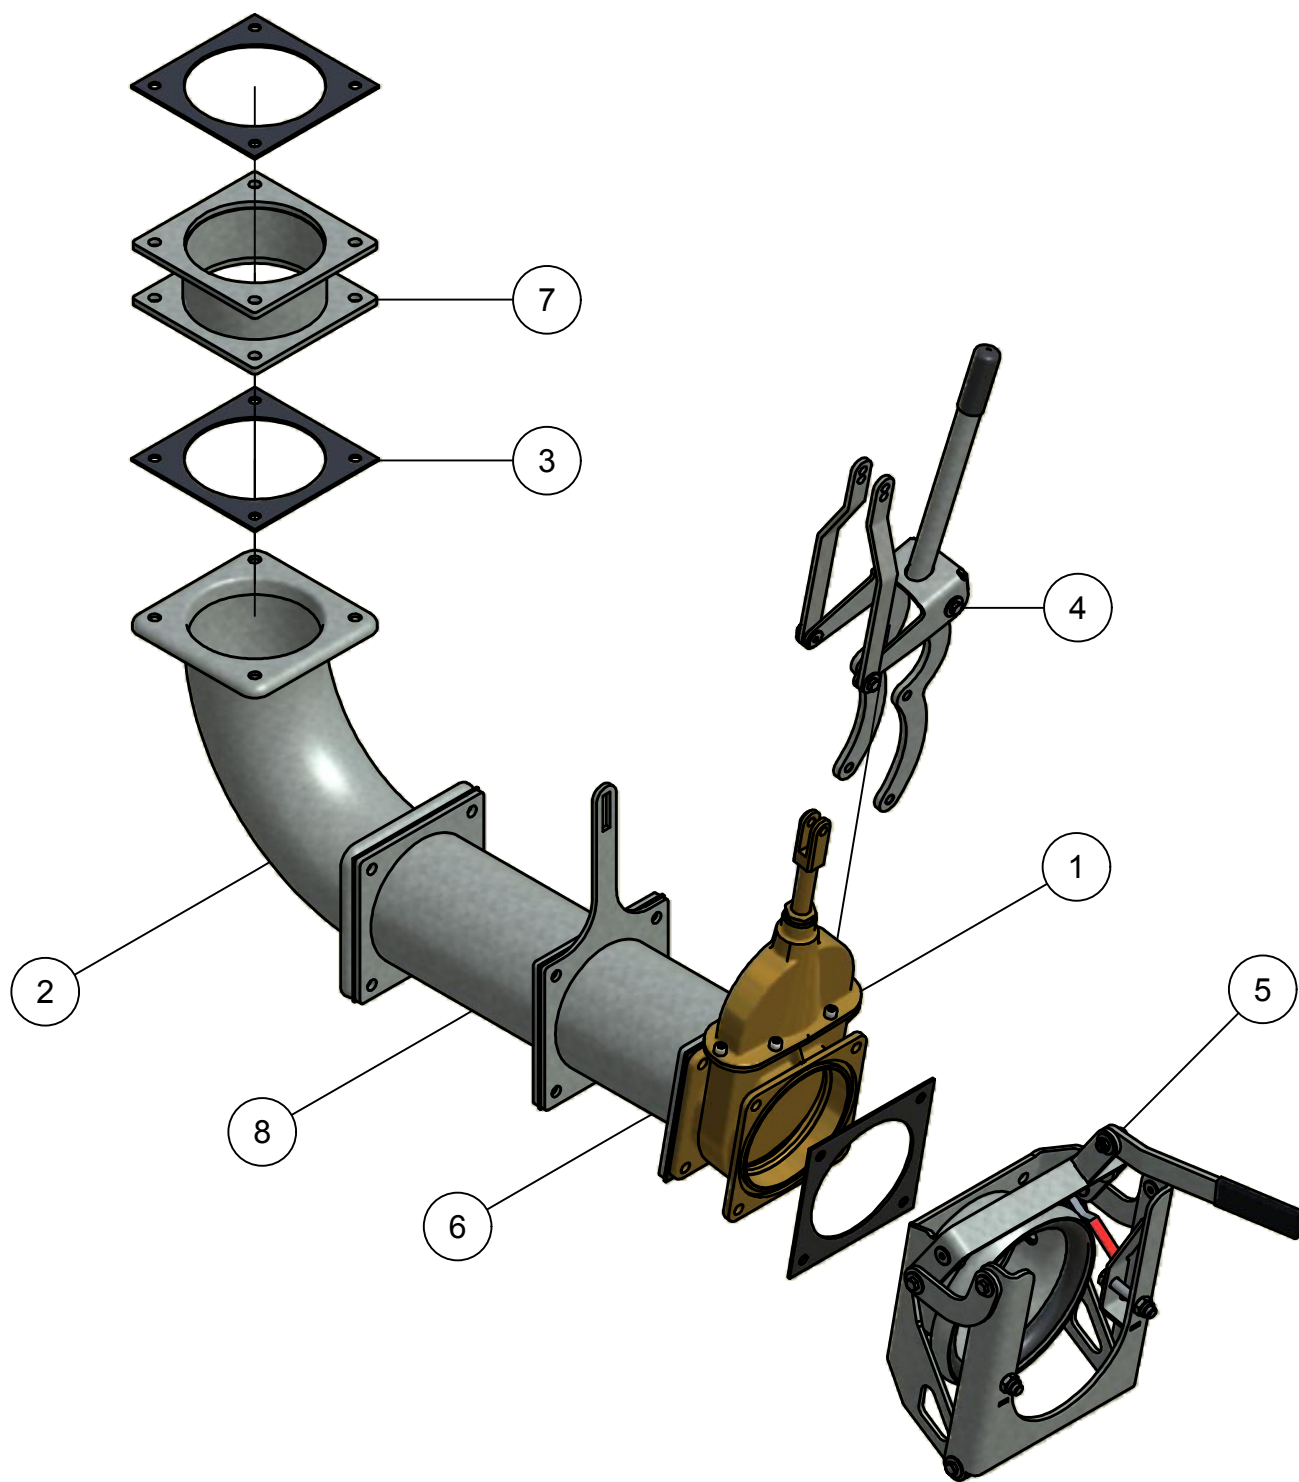

Stukn.	Artikelnummer	Omschrijving	Aant.	Opmerking
1	122011	Afsluiter 6" vierkantflens	1	
2	122107	Flens 6" Vk. Vk. Fl.+bocht 90°	1	
3	122112	Vierkantpakking 6"	6	
4	316.07.011	Afsluiterbediening 6"	1	Zie pagina: 53
5	316.07.012	Aankoppeldeel 6"	1	Zie pagina: 54
6	316.07.024	Eindbuis 6"	1	
7	316.07.036	Tussenstuk 6" L=80mm	1	
8	316.07.069	Vulstuk 6" L=275mm	1