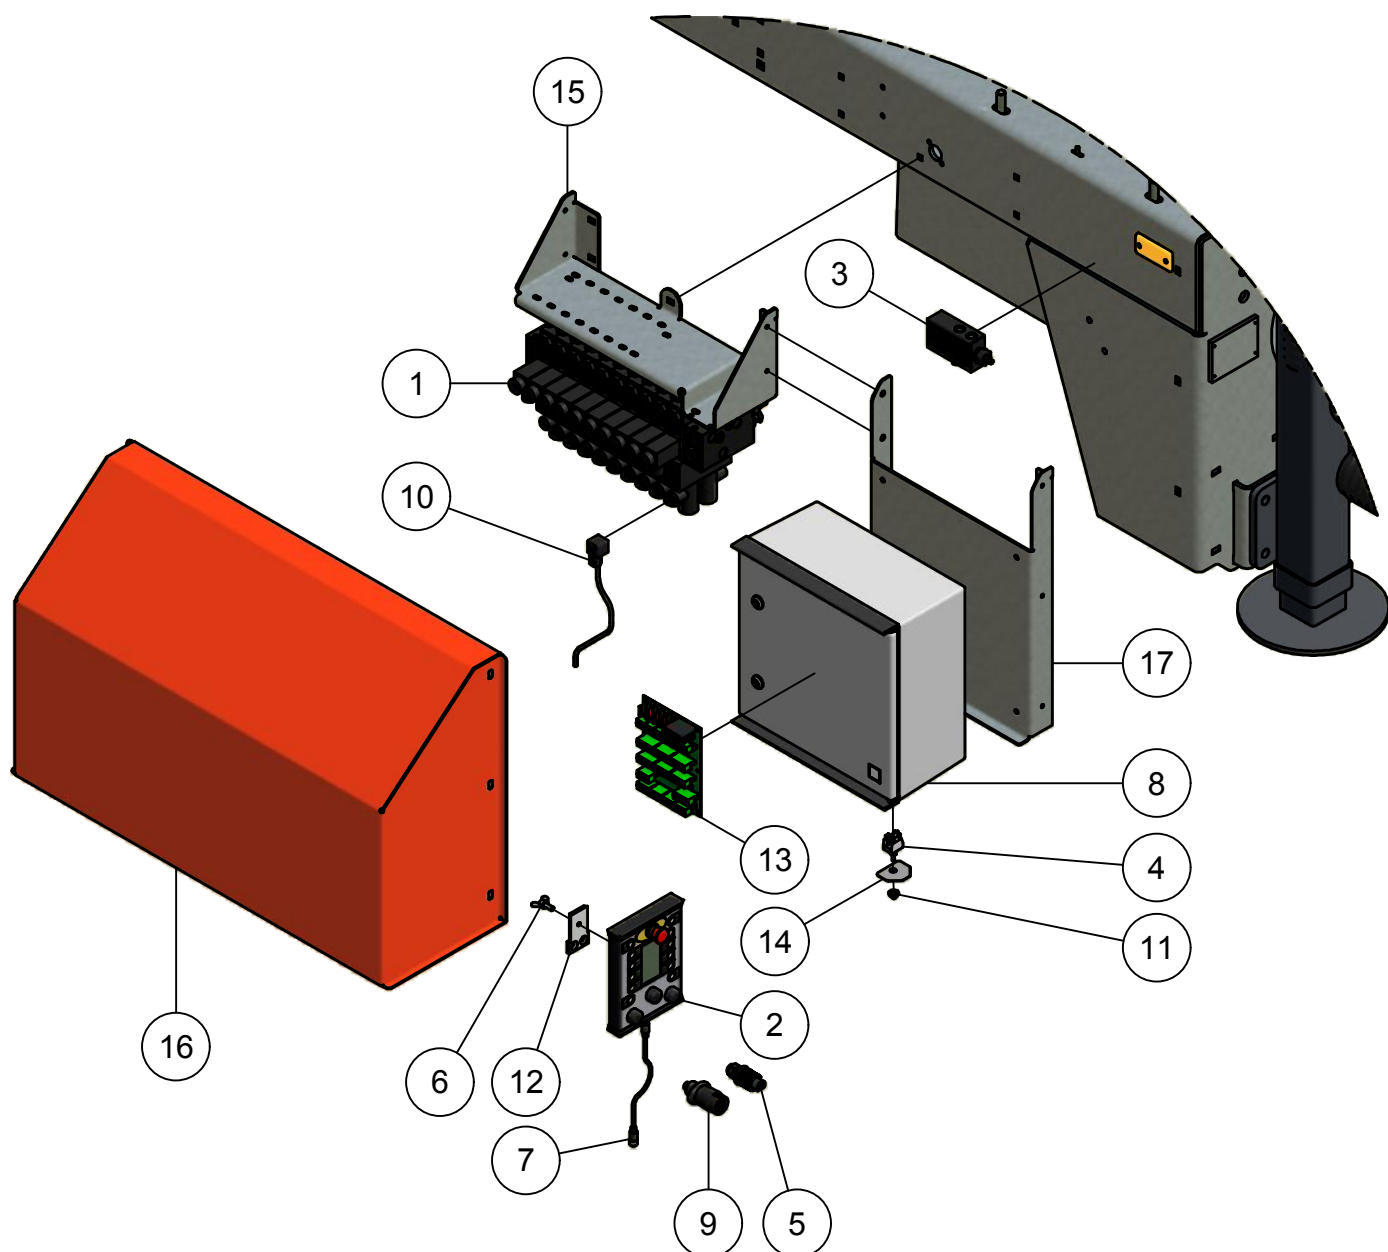

Stukn.	Artikelnummer	Omschrijving	Aant.	Opmerking
1	121411	Schakelaar 2-polig on-off-on	2	
2	121452	Stekker 3-polig + trekontlasting	1	
3	122123	Schakelkast thalassa 85016	1	
4	122517	Stekker 7-polig	1	
5	123216	2/2 klep 1/2" NO 12Vdc	1	
6	124139	Connector met LED24V+kabel 1.5mtr	6	
7	125213	Afschermrubber 1/2 + sealring	1	
8	125225	Basic manifold hefsysteem kpl	1	
9	125282	Drukbeperzingsventiel 1/2"	1	Optie i.c.m. 3e-wiel
10	125623	Stuurrelais	1	
11	200.09.008	Display bouwland-grasland 3-standen	2	
12	316.13.021	Hydrauliekbloksteun	1	
13	316.13.023	Beschermkap Hydrauliek Farm-line	1	
14	316.13.043	Steun t.b.v. schakelkast	1	
15	316.13.046	Manifold Farm-line CT-system	1	Vanaf serie no.: 316.0247