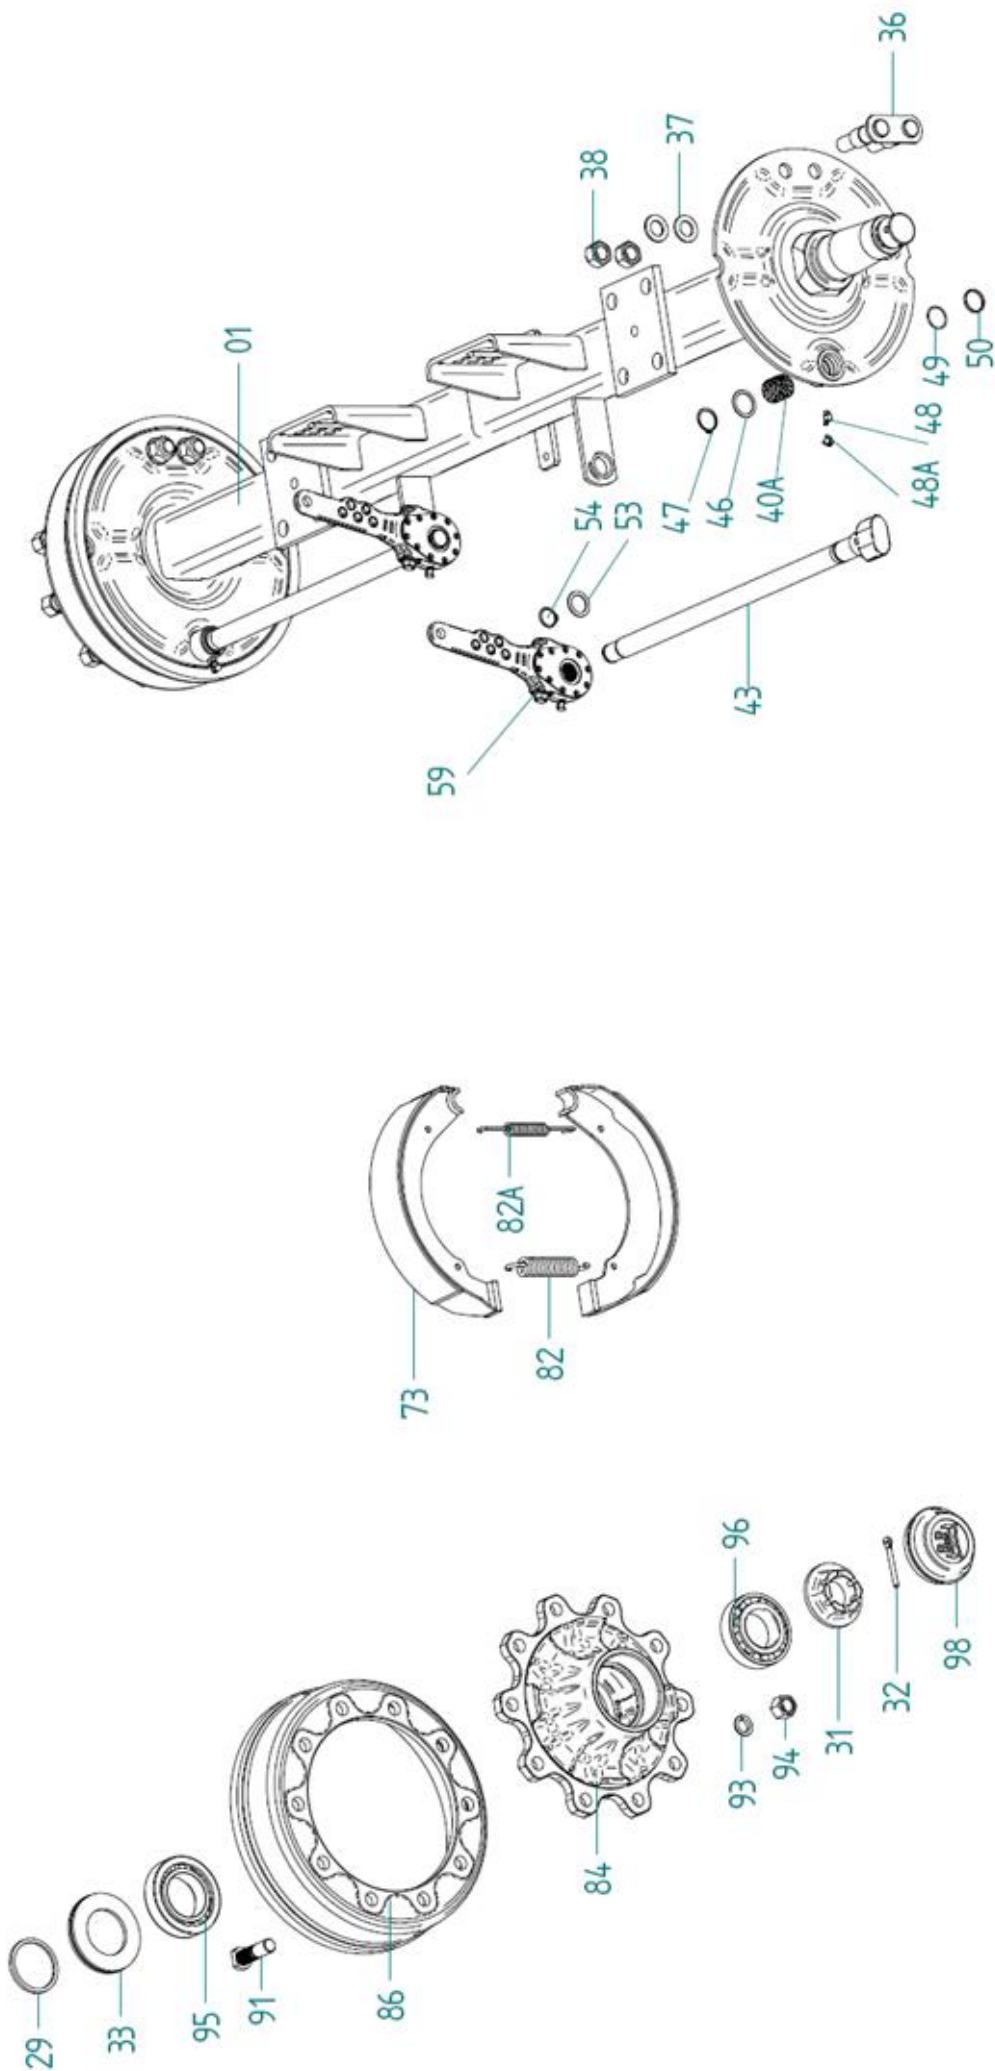

07.06. Vaste as (tandem)

07.06. Stuklijst vaste as

Stukn.	Artikelnummer	Omschrijving	Aant.	Opmerking
01	05.531.81.06.0	As VK-100	1	
29	03.370.05.17.0	Stootring	2	
31	03.262.50.02.0	Kroonmoer M52x2	2	
32	02.6201.84.01	Splitpen 8x63	2	
33	05.120.27.09.0	Afdichtingsring	2	
36	05.178.51.77.0	Draadassen	2	
37	02.5402.26.01	Sluitring	4	
38	02.5220.75.80	Moer M24X1,5ZB	4	
40A	03.113.61.93.0	Glijlagerbus	2	
43	05.097.56.61.0	Remas	2	
46	02.5410.26.10	Opvulring ø35x45x1mm	2	
47	121801	Seegerring as 34	2	
48	02.6850.02.02	Vetnippel BS8x1	2	
48A	02.3505.20.00	Dop vetnippel	2	
49	02.5680.01.40	O-ring ø33,3x2,4	2	
50	03.311.50.78.0	Vulbus ø37,9x34x1x4,2	2	
53	02.5410.24.20	Opvulring ø30x42x2	2	
54	121796	Seegerring as 29	2	
59	121049	Remhevel	2	
73	05.004.01.27.7	Remklauw	4	
82	03.397.67.05.0	Trekveer groot	2	
82A	03.397.44.08.0	Trekveer klein	2	
84	03.271.54.82.0	Wielnaaf	2	
86	03.106.00.03.0	Remtrommel	2	
91	125744	Wielbout M22x1,5x80	20	
93	122295	Veerring conisch M22	20	
94	122552	Wielmoer M22	20	
95	02.6405.75.00	Conisch rollager	2	
96	02.6405.65.00	Conisch rollager	2	
98	03.211.20.08.0	Wielnaafdop	2