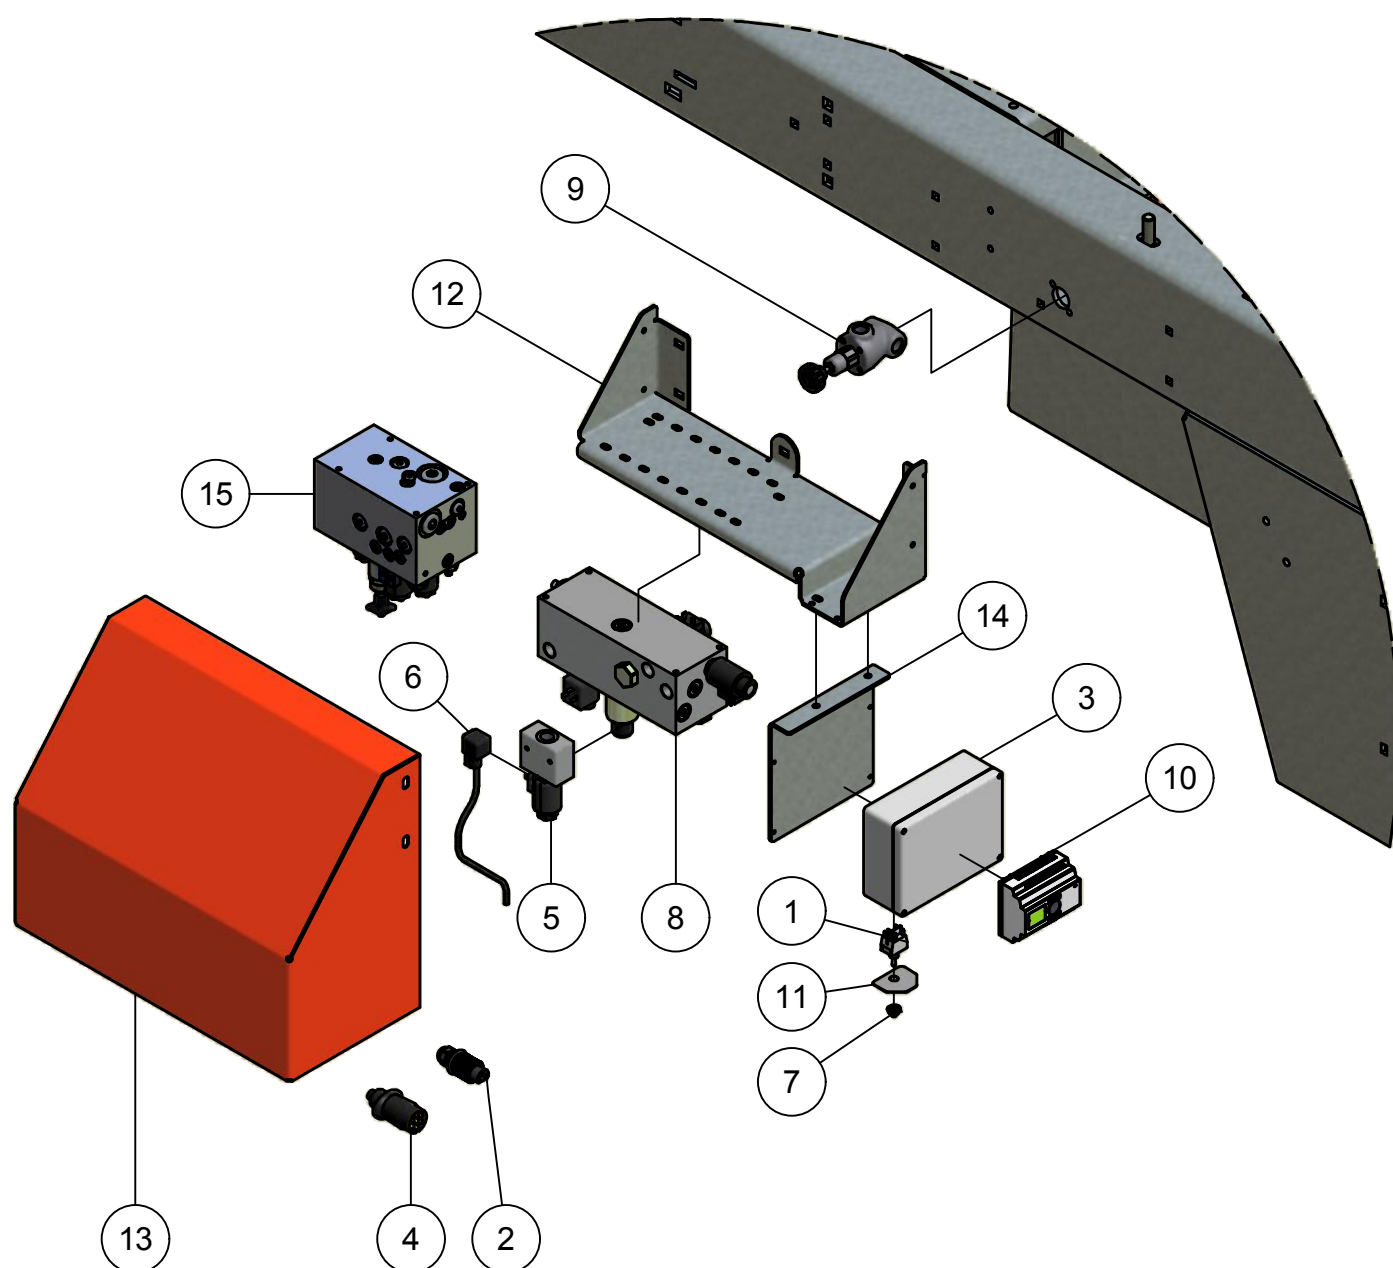

Stukn.	Artikelnummer	Omschrijving	Aant.	Opmerking
1	121411	Schakelaar 2-polig on-off-on	2	
2	121452	Stekker 3-polig + trekontlasting	1	
3	122123	Schakelkast thalassa 85016	1	
4	122517	Stekker 7-polig	1	
5	123216	2/2 klep 1/2" NO 12Vdc	1	
6	124139	Connector met LED24V+kabel 1.5mtr	6	
7	125213	Afschermrubber 1/2 + sealring	1	
8	125225	Basic manifold hefsysteem kpl	1	
9	125282	Drukbeperzingsventiel 1/2"	1	Optie i.c.m. 3e-wiel
10	125623	Stuurrelais	1	
11	200.09.008	Display bouwland-grasland 3-standen	2	
12	316.13.021	Hydrauliekbloksteun	1	
13	316.13.023	Beschermkap Hydrauliek Farm-line	1	
14	316.13.043	Steun t.b.v. schakelkast	1	
15	316.13.046	Manifold Farm-line CT-system	1	Vanaf serie no.: 316.0247