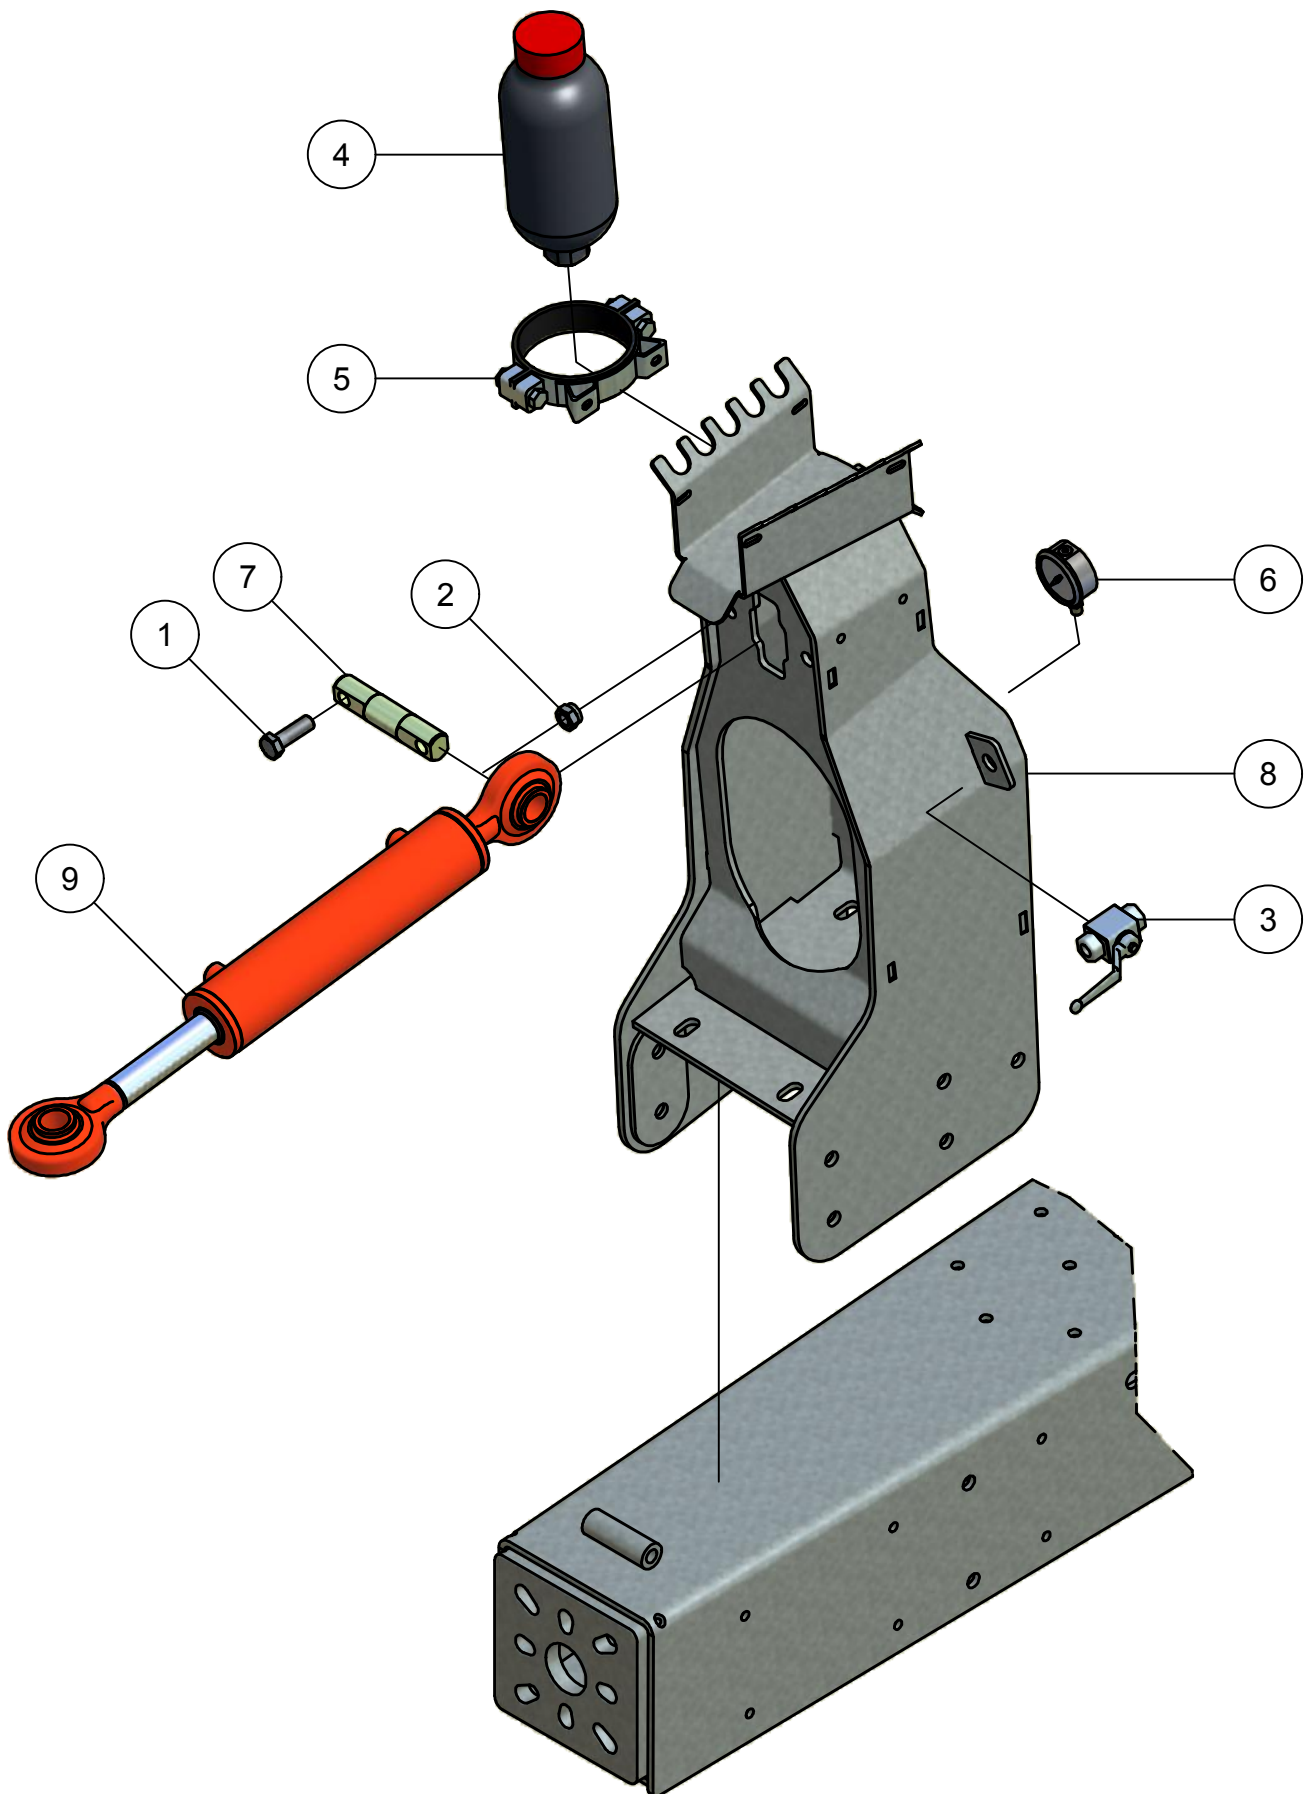

01.04. Stuklijst topdrukcilinder

Stukn.	Artikelnummer	Omschrijving	Aant.	Opmerking
1	122704	Bout M16x50 DIN931ELVZ	2	
2	122945	Moer M16ZB DIN985 ELVZ	2	
3	123941	Kogelkraan 2-weg 3/8"	1	
4	124059	Accumulator 1500cc LA11535	1	
5	124060	Bevestigingsbeugel accumulator	1	
6	124138	Manometer 0-250b ø63mm onderaansl.	1	
7	200.32.150	Oplegpen 32x150	1	
8	316.01.023	Topdrukcilindersteun	1	
9	316.13.026	Topdrukcilinder D35/70/250	1	Afdichtset: 125603