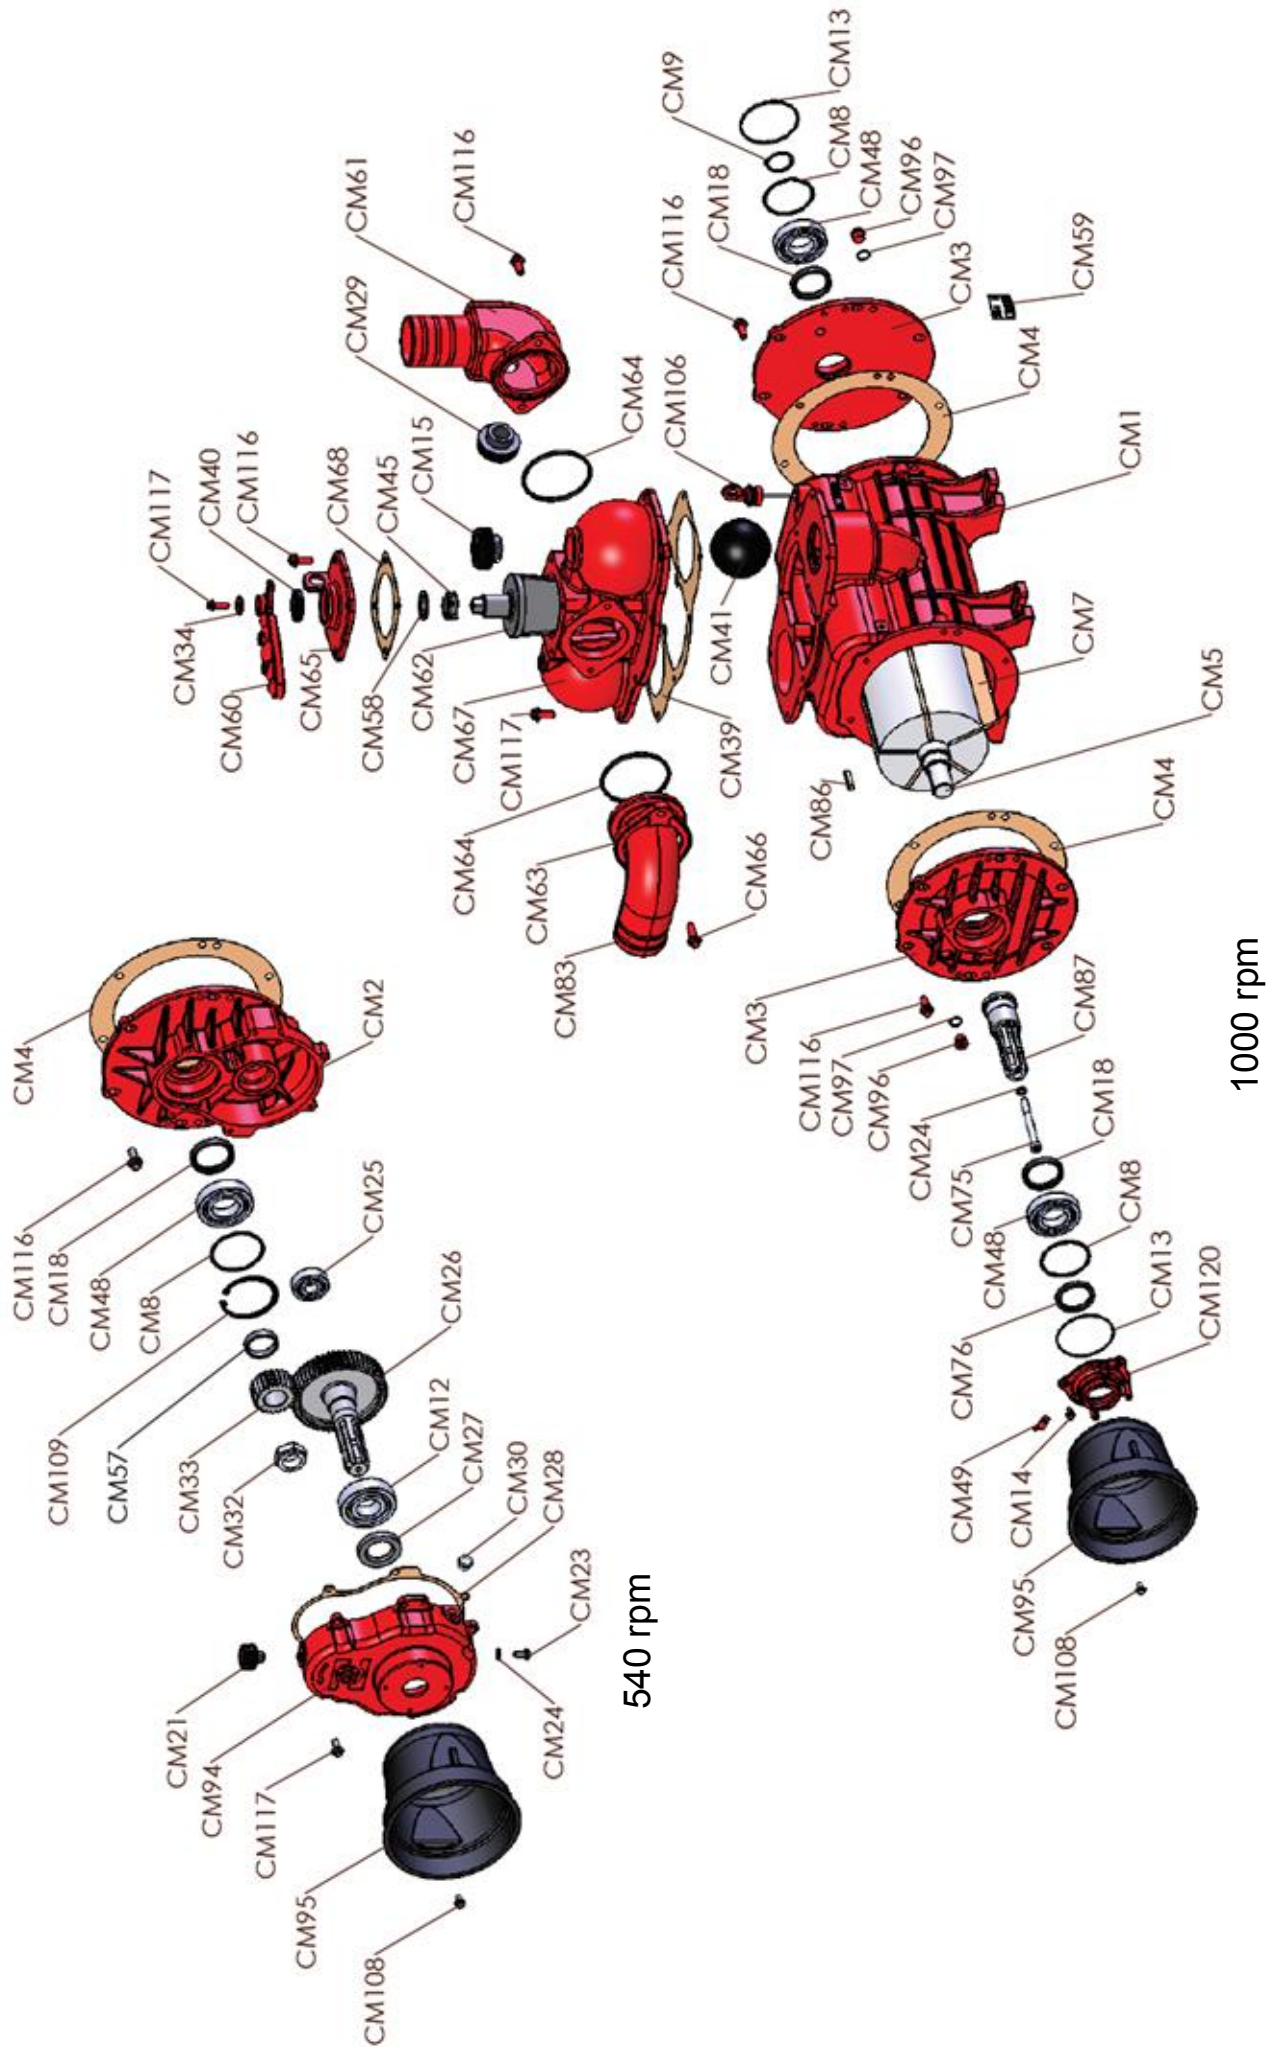

02.05. Zuigslang 8"

Stukn.	Artikelnummer	Omschrijving	Aant.	Opmerking
1	122398	Zuigslang blauw/groen 8" 4mtr.	1	
2	122413	KKV 8" + tule 8" verzinkt	1	
3	122457	Zuigstuk 8" verzinkt	1	
4	124734	1-delige slangklem	2	

03.01. Stuklijst pompunit MEC

Stukn.	Artikelnummer	Omschrijving	Aant.	Opmerking
1	121023	Veiligh onderdr ventiel 1.5"	1	
2	121421	Hydr. pompschakeling BP-MEC II	1	
3	121688	Wormschroef slangklem RVS 70-90mm	1	
4	121690	Wormschroef slangklem RVS 90-120mm	2	
5	122704	Bout M16x50 DIN931ELVZ	4	
6	122945	Moer M16ZB DIN985 ELVZ	4	
7	124190	BP vacuumpomp 11000ltr/1000rpm	1	Reparatieset MEC11000: 125988
8	124191	BP vacuumpomp 13500ltr/540rpm	1	Reparatieset MEC13500: 125989
9	124200	Rvs overdukventiel 2"	1	
-	125126	Aftakas WWE2480/1010 standaard	(1)	
10	125544	BP vacuumpomp 13500ltr/1000rpm	1	Reparatieset MEC13500: 125989
11	125545	BP vacuumpomp 11000ltr/540rpm	1	Reparatieset MEC11000: 125988
12	316.01.020	Pompstoel MEC 11000/13500	1	
13	316.01.034	Sluistring MEC-pomp	4	
14	316.05.029	Bocht 90° 2" bi-bu Vac.pomp	1	