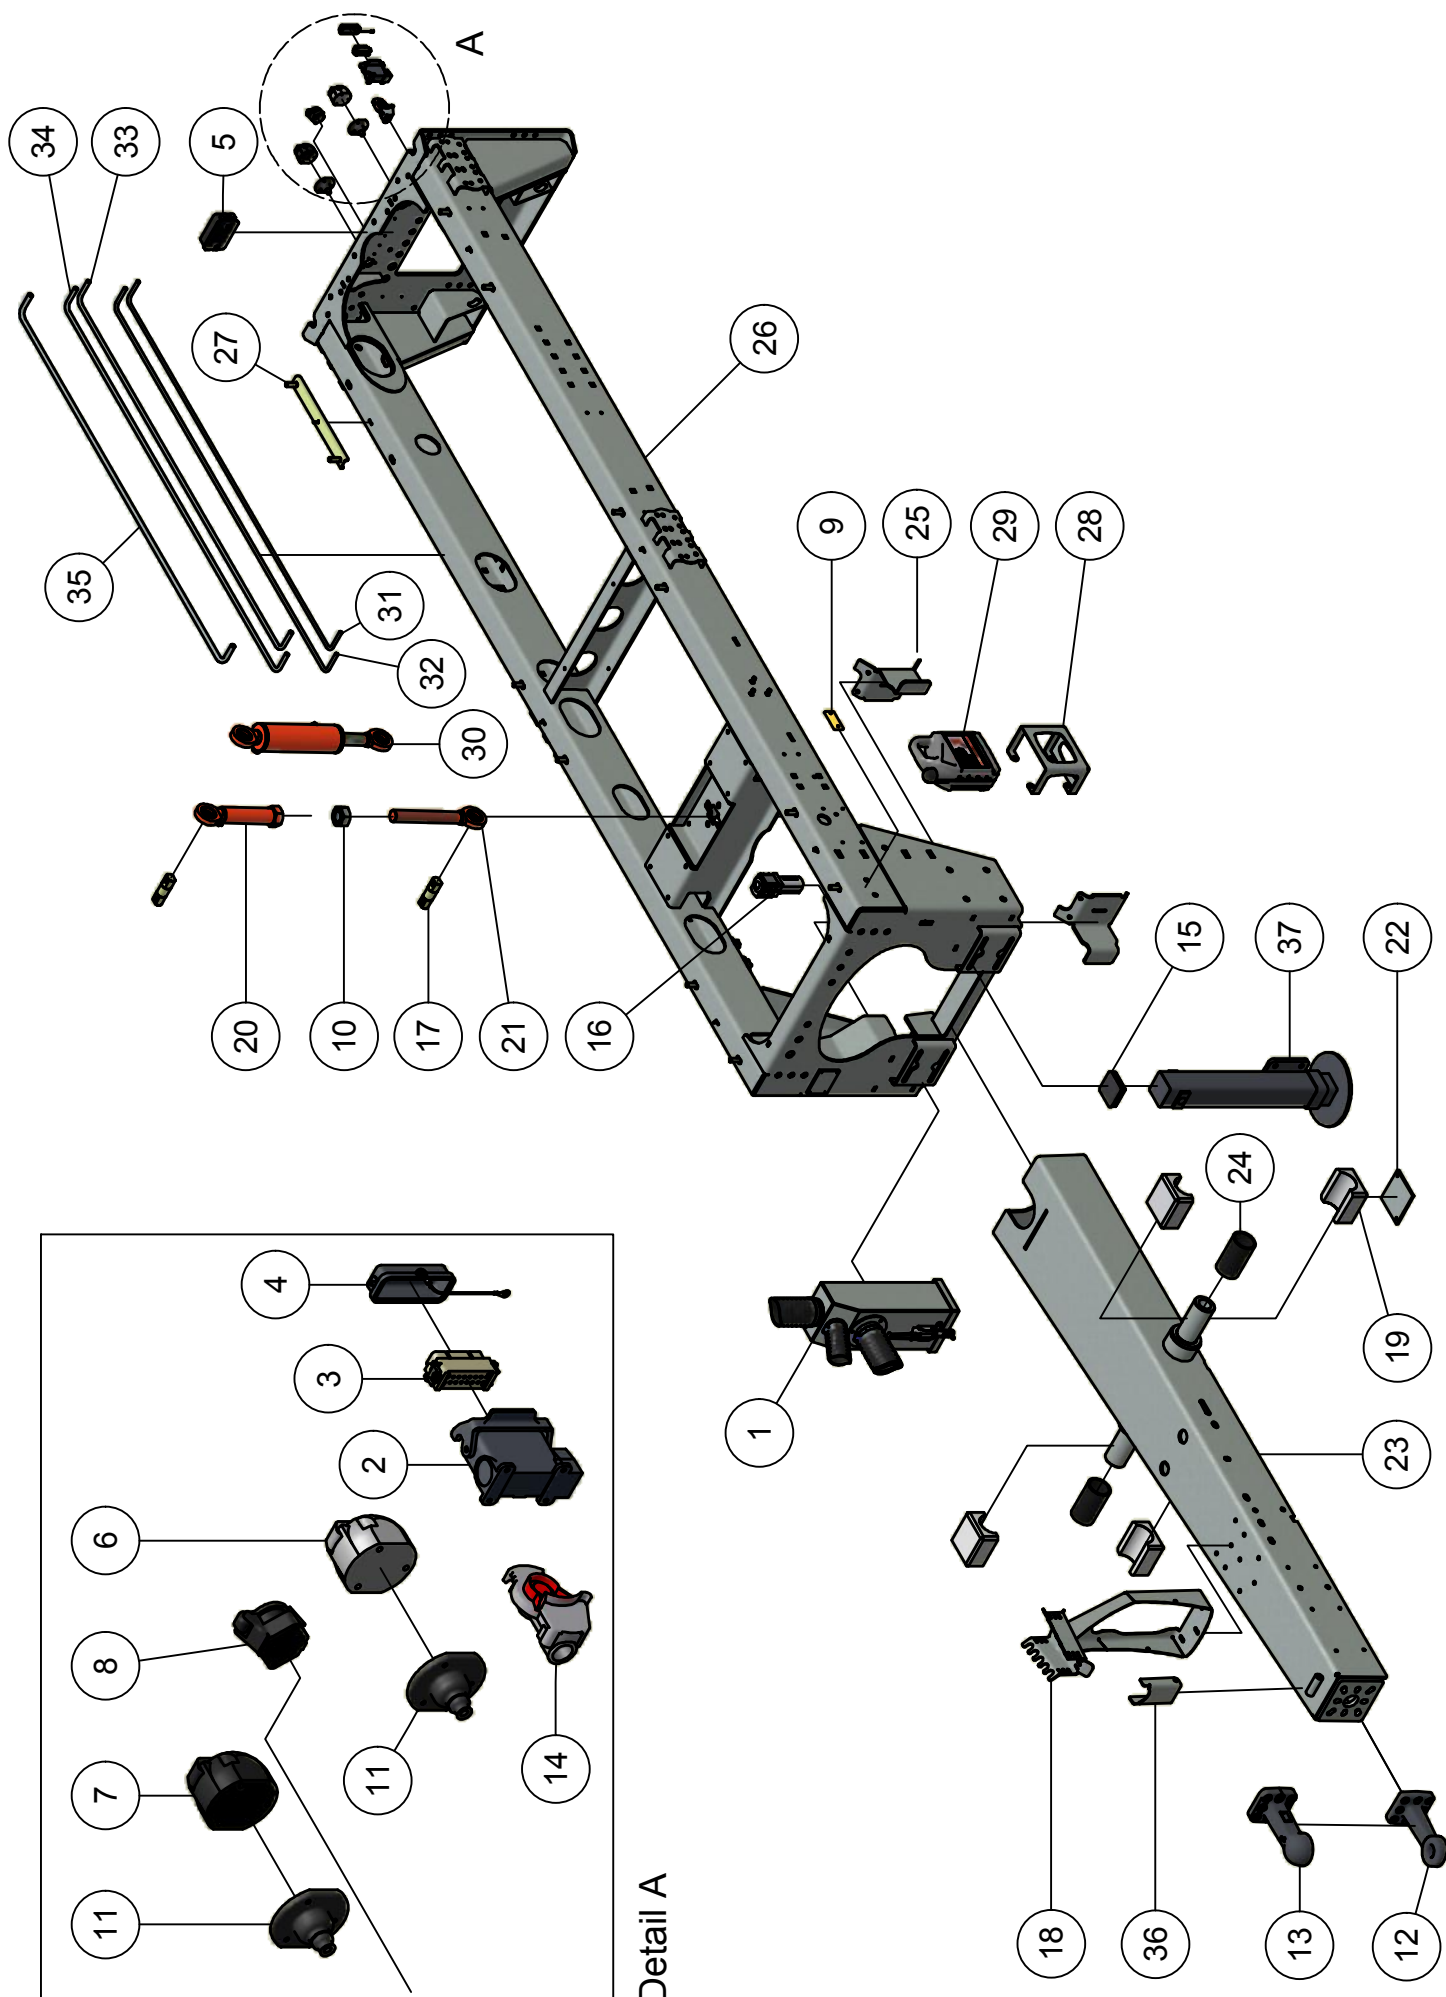

01. Chassis

01. Stuklijst chassis

Stukn.	Artikelnummer	Omschrijving	Aant.	Opmerking
1		Olievanger	1	Zie pagina: 16
2	121074	Housing surface mounting 1 entry	1	
3	121078	Schroef terminal 16-polig female	1	
4	121080	Protection cover housing	1	
5	122460	Verdeeldoos 32-polig	2	
6	122522	Stekkerdoos 7-polig aluminium	1	
7	122523	Stekkerdoos 7-polig	1	
8	122524	Stekkerdoos 4-polig	1	
9	122531	Reflector 94x44mm geel Hella	6	
10	122870	Moer M45 DIN934 ELVZ	1	
11	123044	Onderlegrubber Hella	2	
12	123240	Flenstrekoog Z-42 DIN74053-50	1	Standaard
13	124753	Flenstrekoog K80 100x110mm	1	Optie
14	125150	Luchtsnelkoppeling rood wagenuitv.	1	
15	125640	Inslagdop 100x100mm zwart	1	
16	125871	Festo filter met handm. aftap	1	
17	200.40.130	Oplegpen 40x130	2	
18	316.01.018	Slanghouder	1	
19	316.01.019	Scharnierblok	4	
20	316.01.021	Verstelstang dissel	1	
21	316.01.022	Draadspindel M45 dissel	1	
22	316.01.026	Vulplaat disselbevestiging	2	
23	316.01.030	Dissel VT	1	
24	316.01.035	Slang zwart 80x92 L=158mm	2	
25	316.02.009	Houder scharnierblok	2	
26	316.02.010	Chassis 4m	1	
27	316.02.011	Tank bevestiging	6	
28	316.02.012	Jerrycan-houder pomp-olie	1	
29	316.05.030	Schouten Vacuumpompolie 5ltr.	1	
30	316.13.016	Disselcilinder D45/90/200	1	Optie
31	316.13.032	Hydrauliekleiding ø12mm L=1870mm	1	
32	316.13.033	Hydrauliekleiding ø12mm L=1950mm	1	
33	316.13.034	Hydrauliekleiding ø15mm L=1870mm	1	
34	316.13.035	Hydrauliekleiding ø15mm L=1950mm	1	
35	316.13.036	Hydrauliekleiding ø18mm L=1870mm	1	
36	335.01.002	PTO steun	1	
37	335.07.003	Hydraulische steunpoot	1