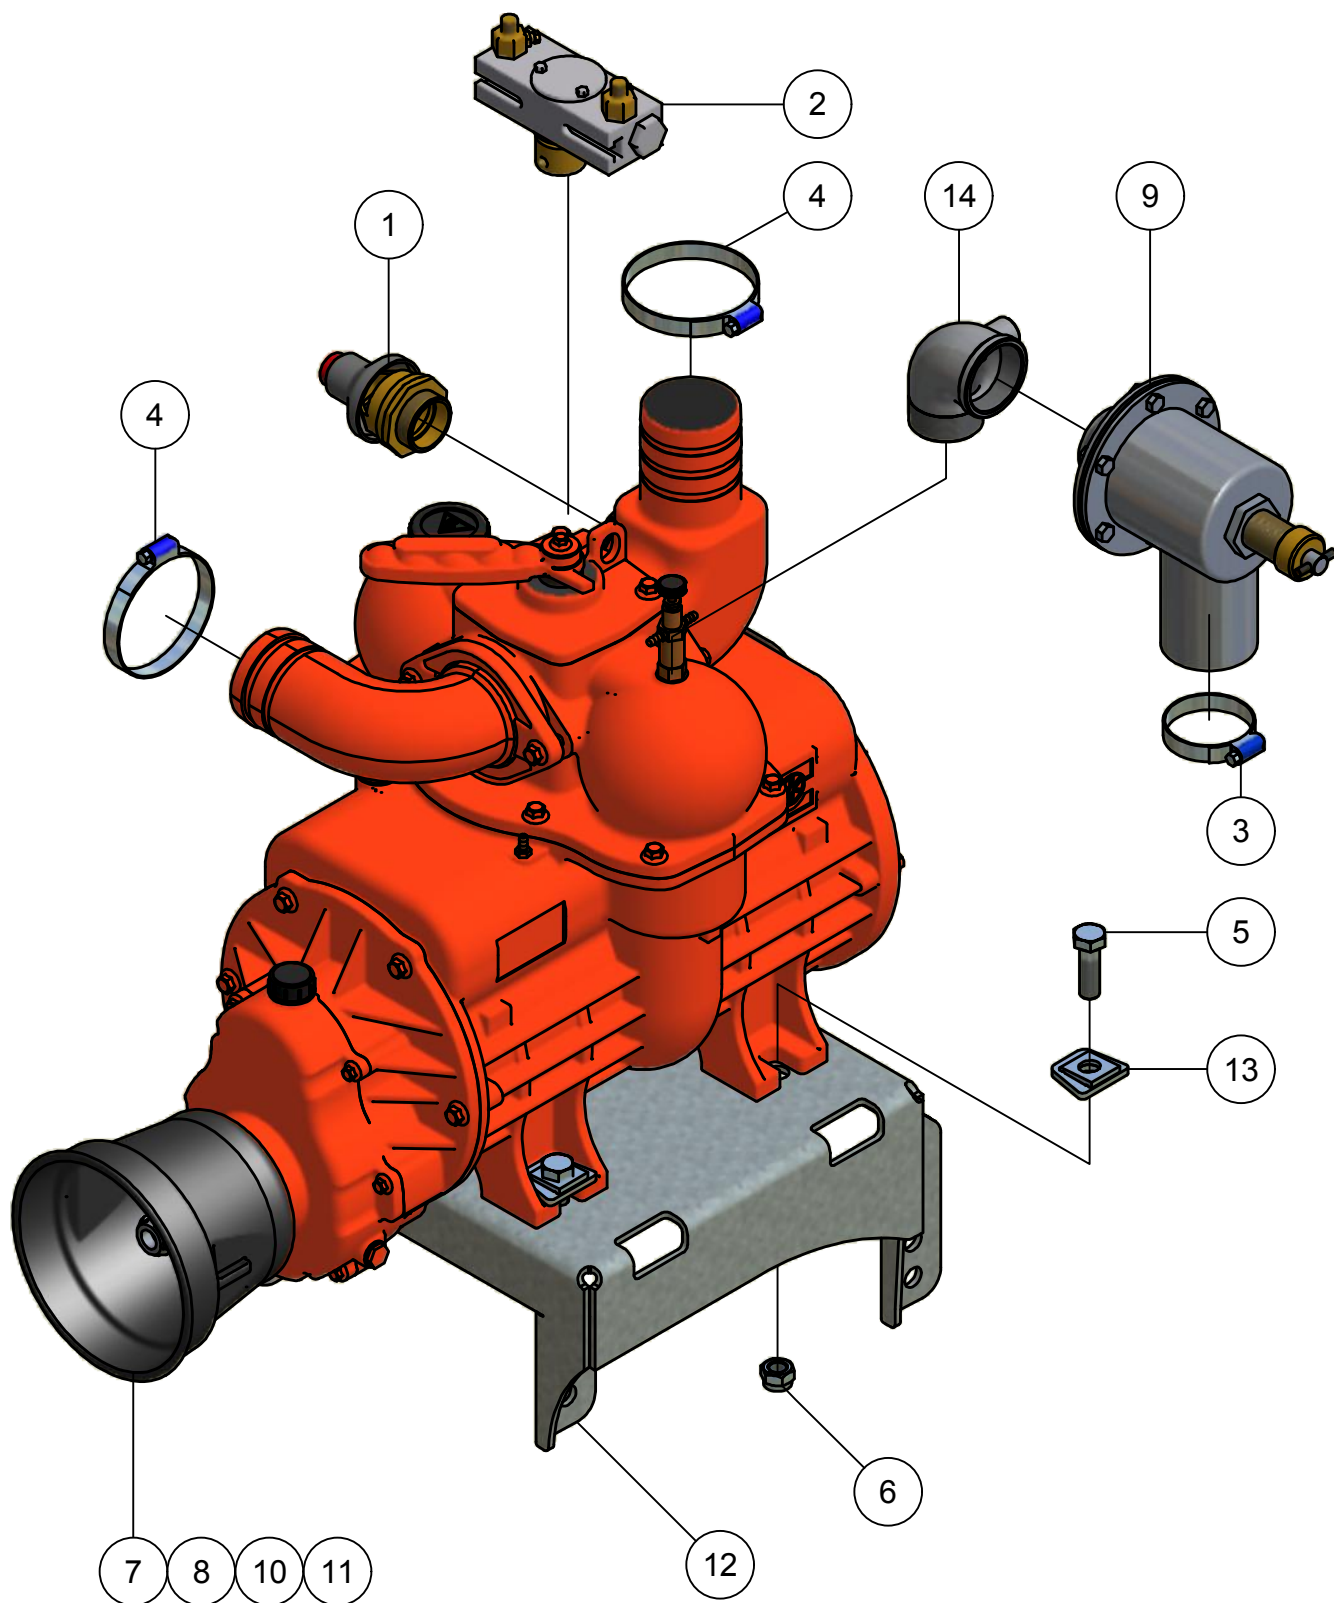

03.01. Stuklijst pompunit MEC

Stukn.	Artikelnummer	Omschrijving	Aant.	Opmerking
1	121023	Veiligh onderdr ventiel 1.5"	1	
2	121421	Hydr. pompschakeling BP-MEC II	1	
3	121688	Wormschroef slangklem RVS 70-90mm	1	
4	121690	Wormschroef slangklem RVS 90-120mm	2	
5	122704	Bout M16x50 DIN931ELVZ	4	
6	122945	Moer M16ZB DIN985 ELVZ	4	
7	124190	BP vacuumpomp 11000ltr/1000rpm	1	Reparatieset MEC11000: 125988
8	124191	BP vacuumpomp 13500ltr/540rpm	1	Reparatieset MEC13500: 125989
9	124200	Rvs overdukventiel 2"	1	
-	125126	Aftakas WWE2480/1010 standaard	(1)	
10	125544	BP vacuumpomp 13500ltr/1000rpm	1	Reparatieset MEC13500: 125989
11	125545	BP vacuumpomp 11000ltr/540rpm	1	Reparatieset MEC11000: 125988
12	316.01.020	Pompstoel MEC 11000/13500	1	
13	316.01.034	Sluistring MEC-pomp	4	
14	316.05.029	Bocht 90° 2" bi-bu Vac.pomp	1