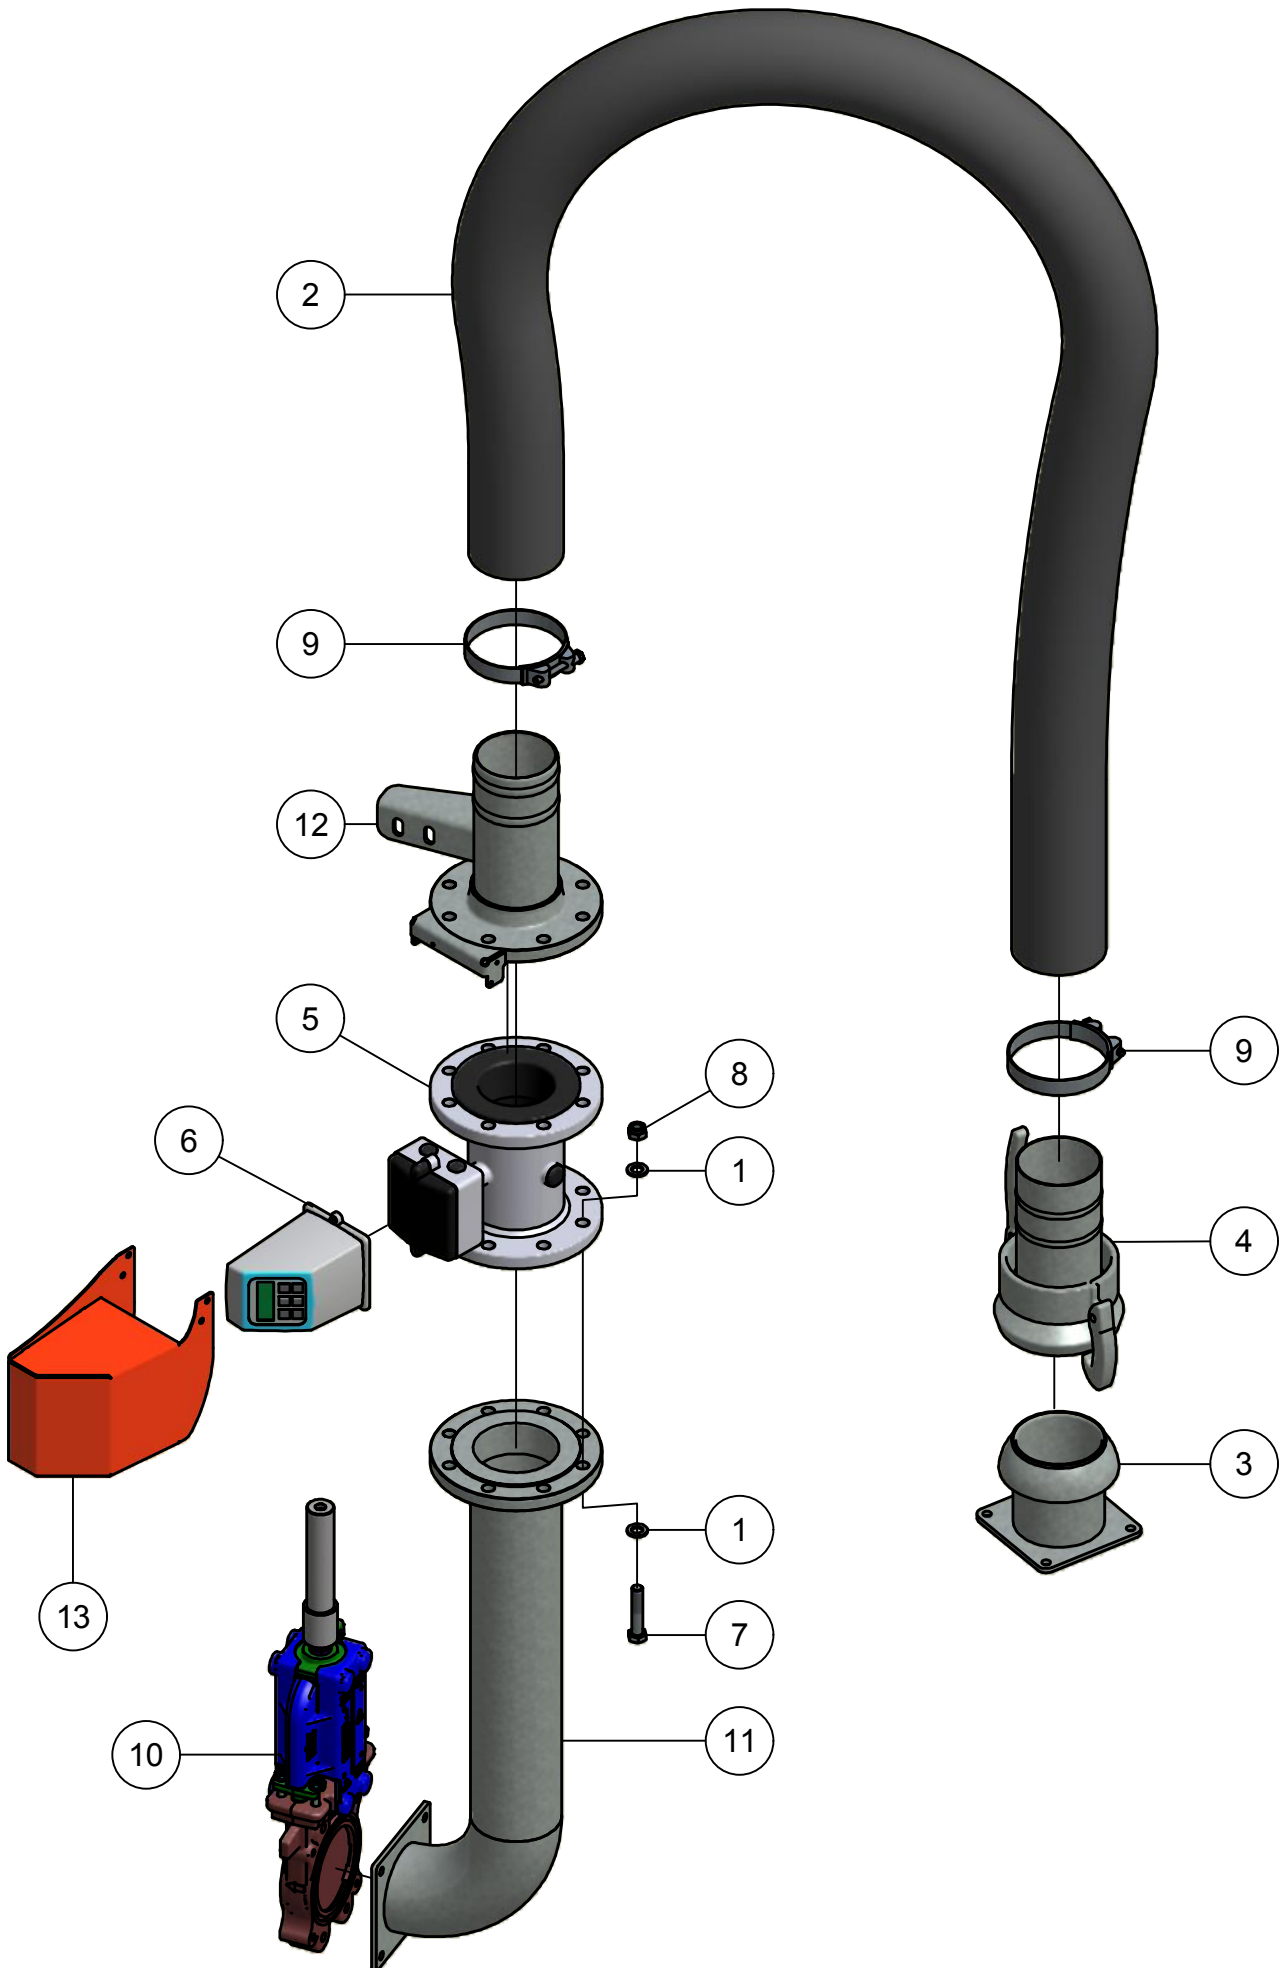

04.08. Stuklijst flowmeter VT/CVT

Stukn.	Artikelnummer	Omschrijving	Aant.	Opmerking
1	121187	Sluitring M16 DIN125A ELVZ	32	
2	121901	Zuigslang 5" grijs L=3 mtr.	1	
3	121925	KKV 5" + flens	1	
4	121935	KKM 5" + tule	1	
5	122383	Flowmeter Magflo MAG5100W DN125	1	
6	122386	Signal converter MAG5000	1	
7	122710	Bout M16x80 DIN931 ELVZ	16	
8	122945	Moer M16ZB DIN985 ELVZ	16	
9	124731	1-delige slangklem	2	
10	124751	Mesafsluiter 5" + hydr. cilinder DW	1	
11	316.07.037	Toevoerbuis 5" IDEAL	1	
12	316.07.040	Afvoerbuis + tule 5" IDEAL	1	
13	316.07.070	Afschermkap flowmeter	1