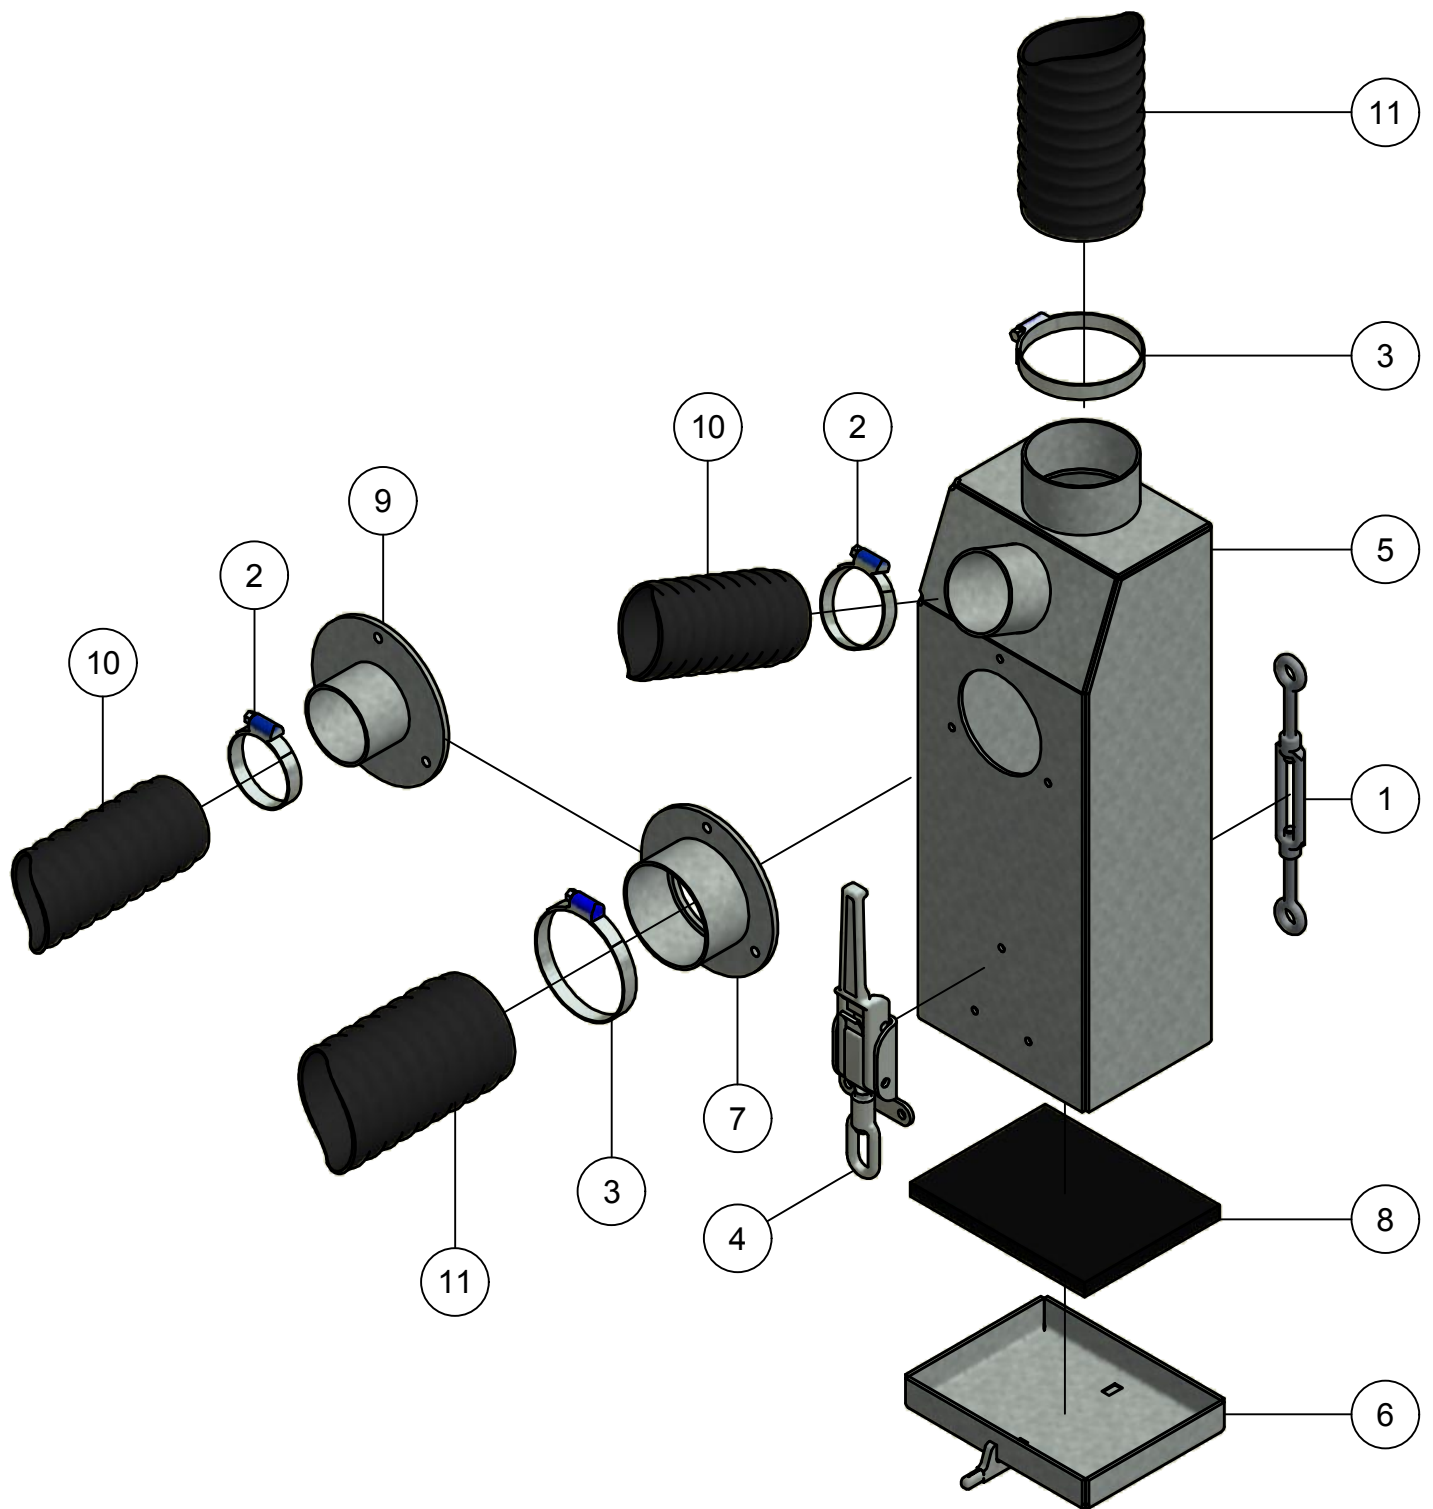

01.05. Hefinrichting (licht model)

01.05. Stuklijst hefinrichting (licht model)

Stukn.	Artikelnummer	Omschrijving	Aant.	Opmerking
1	121642	Kunststof moerkap M16 zwart	(12)	34x i.c.m. borgblokken
2	122312	Omron schakelaar met verende pen	1	
3	122583	Inbusb M16x1.5x55/30SPEC D912 12.9	(12)	20x i.c.m. borgblokken
4	122748	Bout M10x25 DIN933 ELVZ	4	
5	122765	Bout M12x30 DIN933 ELVZ	4	
6	122887	Bout M16x1,5x70 DIN960 Elvz 10.9	(14)	i.c.m. borgblokken
7	122946	Moer M16x1,5ZB DIN985 ELVZ KI 10.9	(12)	34x i.c.m. borgblokken
8	124000	Inslagkop 80x80mm zwart	4	
9	125172	Topstang Cat.3	2	
10	200.32.150	Oplegpen 32x150	6	
11	315.13.001	Snelwisselframe hefsysteem	1	Optie
12	315.13.003	Pen ø32mm L=134	2	
13	315.13.004	Pen ø37mm L=134	2	
14	316.13.017	Hefframe 4-punts Ideal	1	
15	316.13.018	Hefcilinder D40/70/350	2	Afdichtset: 123277
16	316.13.024	Sensorsteun	1	
17	316.13.027	Borging oplegpen ø32 kort	8	Optie
18	316.13.028	Borging oplegpen ø32 lang	2	Optie
19	440.03.013	Borging ø61xø13x6	4	

01.06. Hefinrichting (zwaar model)

01.06. Stuklijst hefinrichting (zwaar model)

Stukn.	Artikelnummer	Omschrijving	Aant.	Opmerking
1	121642	Kunststof moerkap M16 zwart	24	
2	122583	Inbusb M16x1.5x55/30SPEC D912 12.9	16	
3	122748	Bout M10x25 DIN933 ELVZ	4	
4	122765	Bout M12x30 DIN933 ELVZ	6	
5	122887	Bout M16x1,5x70 DIN960 Elvz 10.9	8	
6	122946	Moer M16x1,5ZB DIN985 ELVZ KI 10.9	24	
7	123122	Turck inductieve sensor NPN	1	
8	125172	Topstang Cat.3	2	
9	200.32.150	Oplegpen 32x150	8	
10	315.13.001	Snelwisselframe hefsysteem	1	
11	315.13.003	Pen ø32mm L=134	2	
12	315.13.004	Pen ø37mm L=134	2	
13	316.13.018	Hefcilinder D40/70/350	2	Afdichtset: 123277
14	316.13.027	Borging oplegpen ø32 kort	8	
15	316.13.039	Hefframe 4-punts zwaar	1	Optie
16	316.13.040	Scharnieroog hefframe ø38mm	2	
17	316.13.041	Cilinder bevestiging hefframe	1	
18	316.13.042	Borgpen hefframe ø40 L=64mm	2	
19	440.03.013	Borgring ø61xø13x6	6	