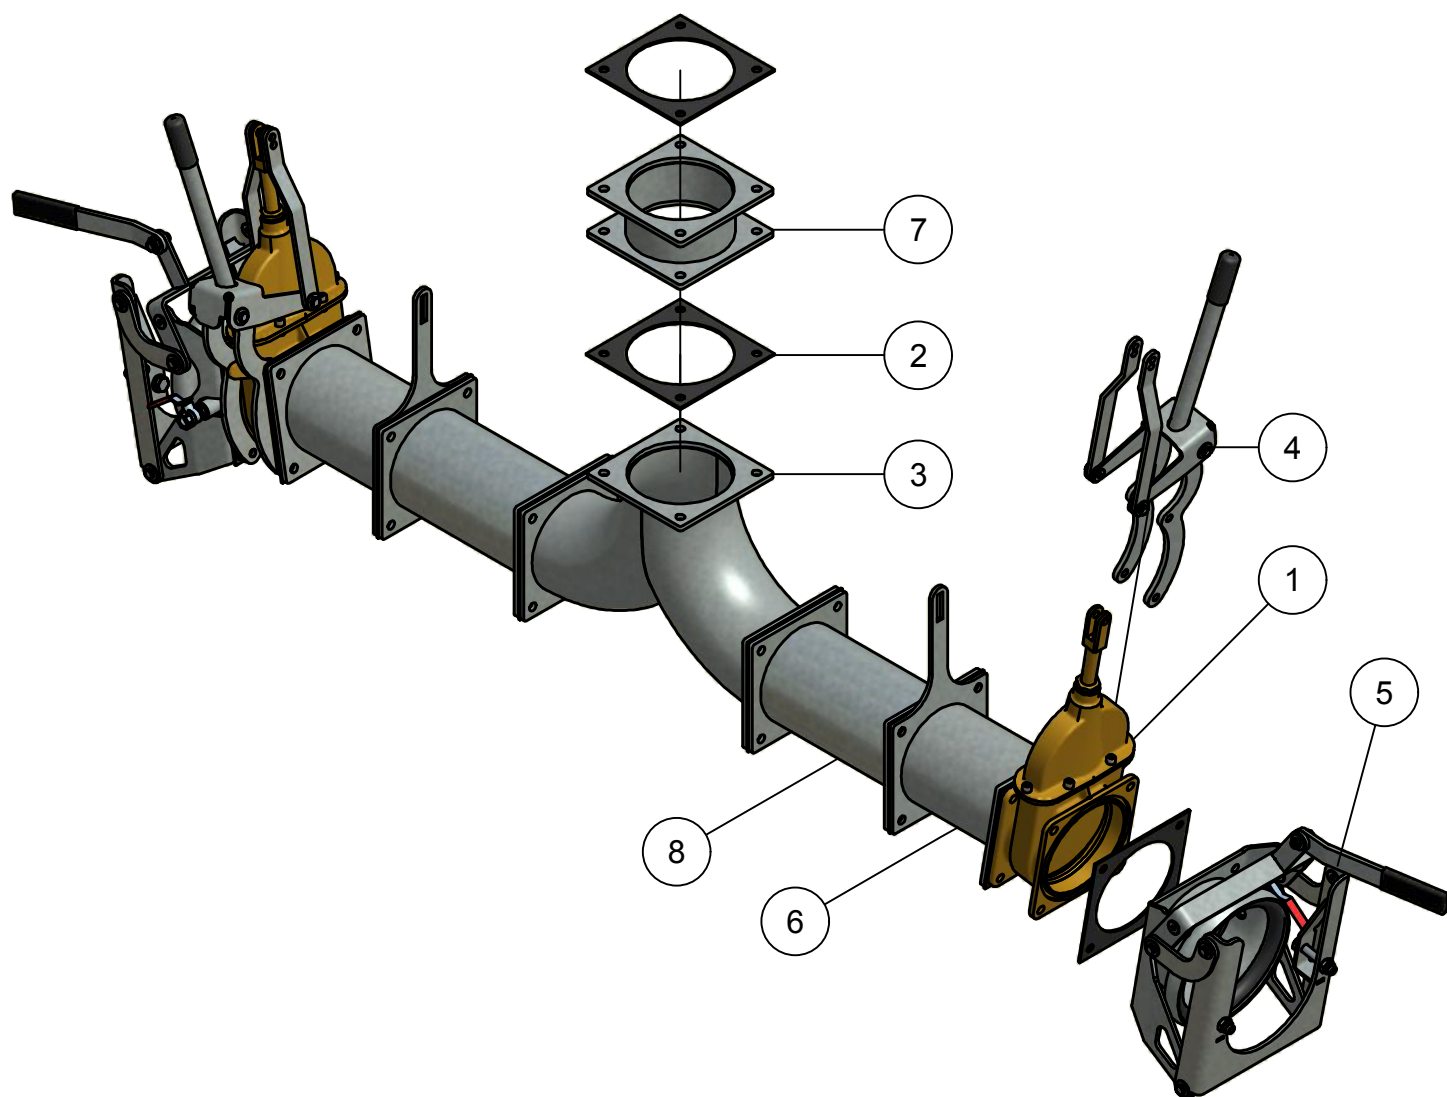

Stukn.	Artikelnummer	Omschrijving	Aant.	Opmerking
1	122011	Afsluiter 6" vierkantflens	2	
2	122112	Vierkantpakking 6"	10	
3	316.07.002	T-stuk 6"	1	
4	316.07.011	Afsluiterbediening 6"	2	Zie pagina: 53
5	316.07.012	Aankoppeldeel 6"	2	Zie pagina: 54
6	316.07.024	Eindbuis 6"	2	
7	316.07.036	Tussenstuk 6" L=80mm	1	
8	316.07.069	Vulstuk 6" L=275mm	2