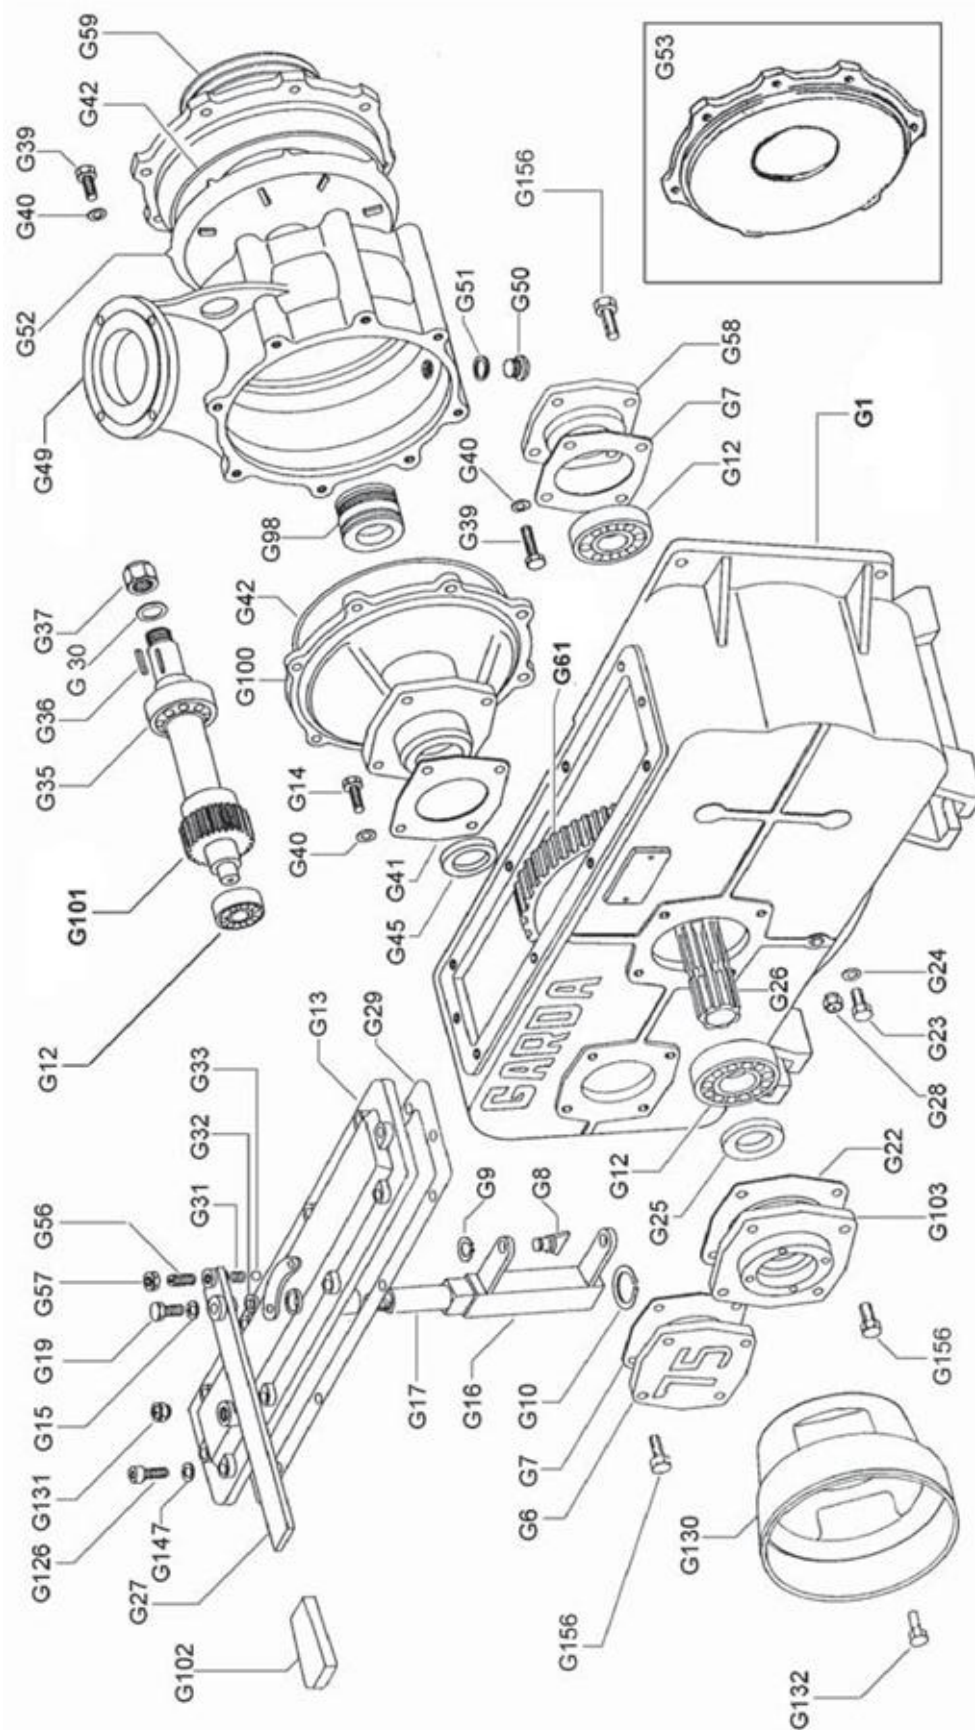

Stukn.	Artikelnummer	Omschrijving	Aant.	Opmerking
G1	4010301006	Tandwielkast Garda-Star	1	
G6	4010601020	Voorflens 75	1	
G7	4030108008	Pakking voorflens	2	
G8	123530	Tandwiel-schakelnok	1	
G9	121779	Seegerring as 12	1