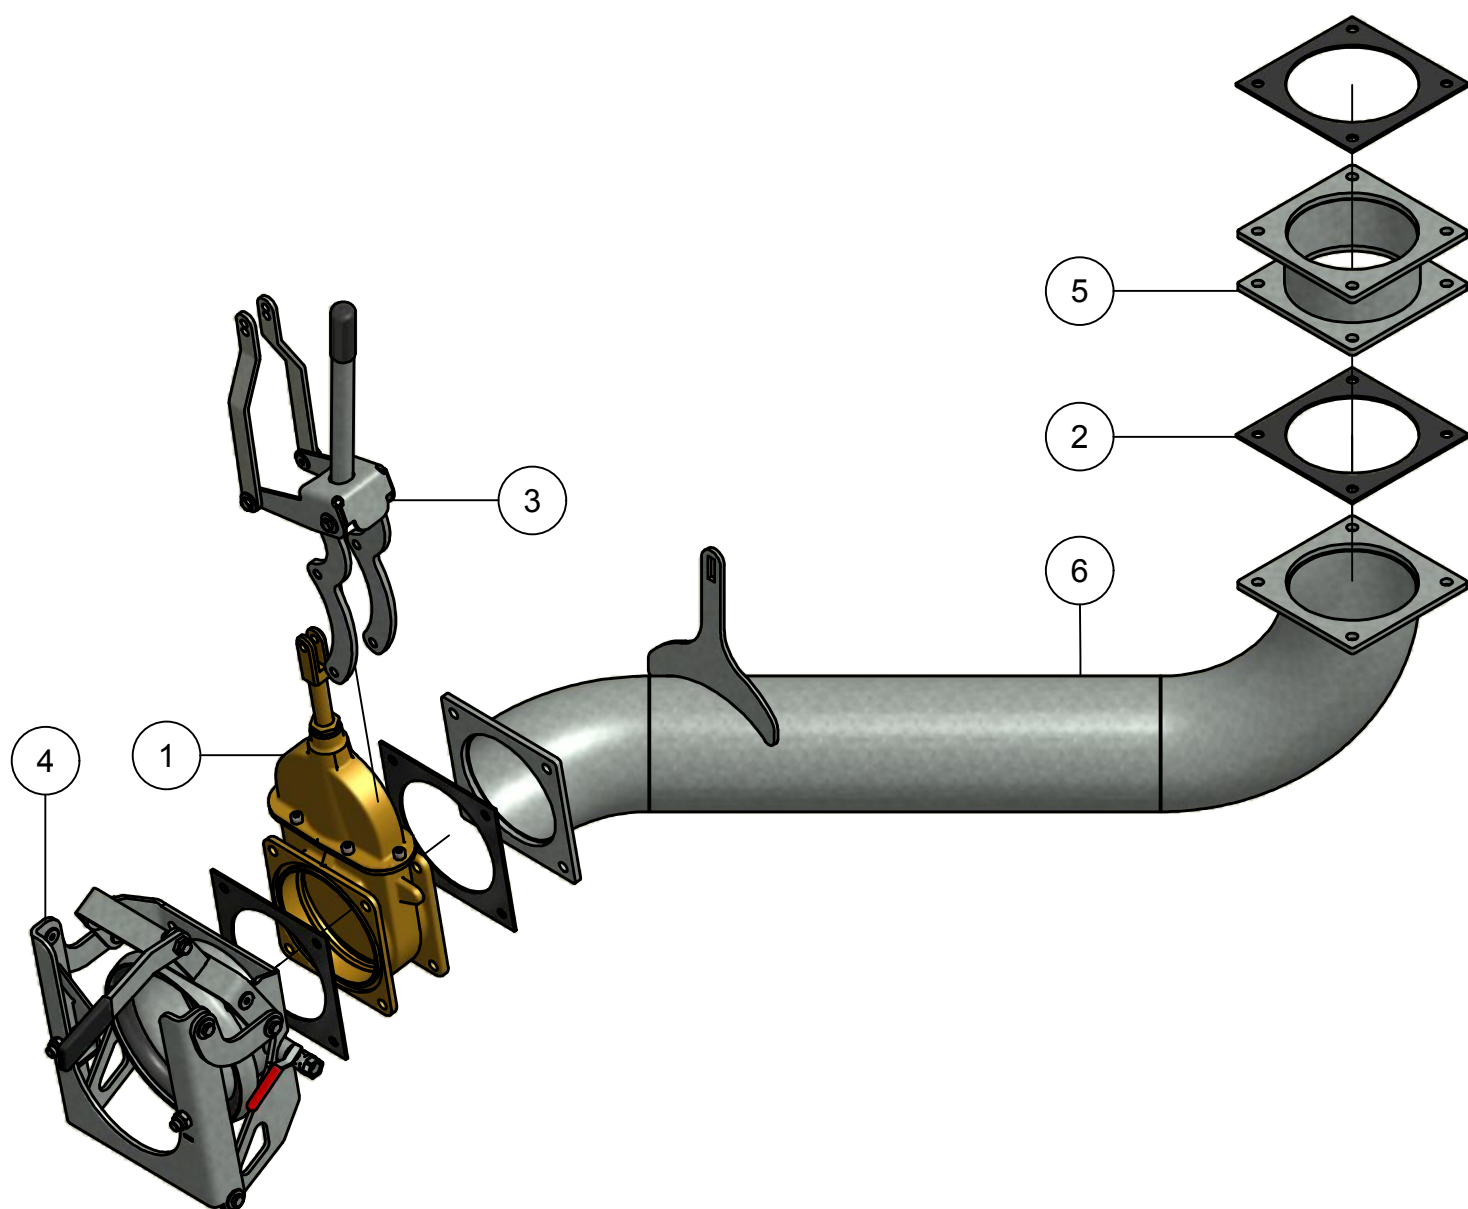

04.03. Zijaansluiting 6" links (Tandem)

Stukn.	Artikelnummer	Omschrijving	Aant.	Opmerking
1	122011	Afsluiter 6" vierkantflens	1	
2	122112	Vierkantpakking 6"	4	
3	316.07.011	Afsluiterbediening 6"	1	Zie pagina: 52
4	316.07.012	Aankoppeldeel 6"	1	Zie pagina: 53
5	316.07.036	Tussenstuk 6" L=80mm	1	
6	316.07.068	Aanzuigbuis links 6"	1