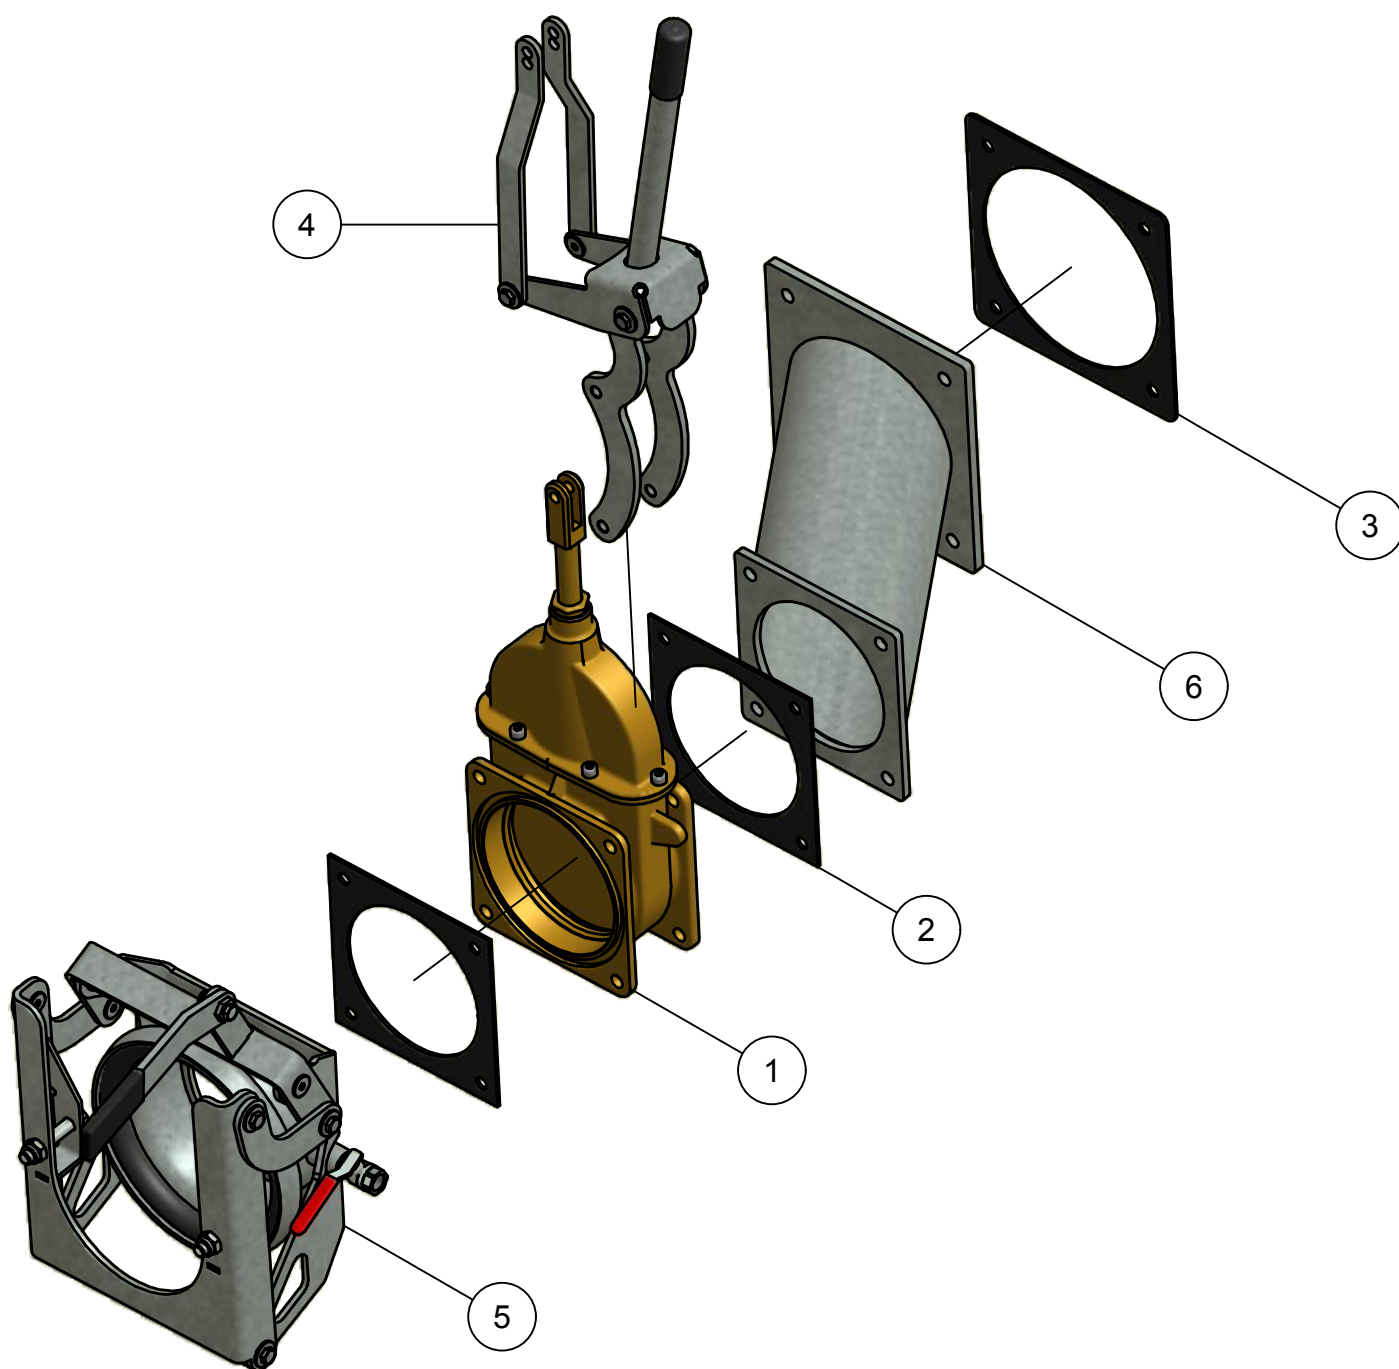

Stukn.	Artikelnummer	Omschrijving	Aant.	Opmerking
1	122011	Afsluiter 6" vierkantflens	1	
2	122112	Vierkantpakking 6"	2	
3	122428	Vierkantpakking 8"	1	
4	316.07.011	Afsluiterbediening 6"	1	Zie pagina: 52
5	316.07.012	Aankoppeldeel 6"	1	Zie pagina: 53
6	316.07.065	Leidingstuk schuin 8-6"	1