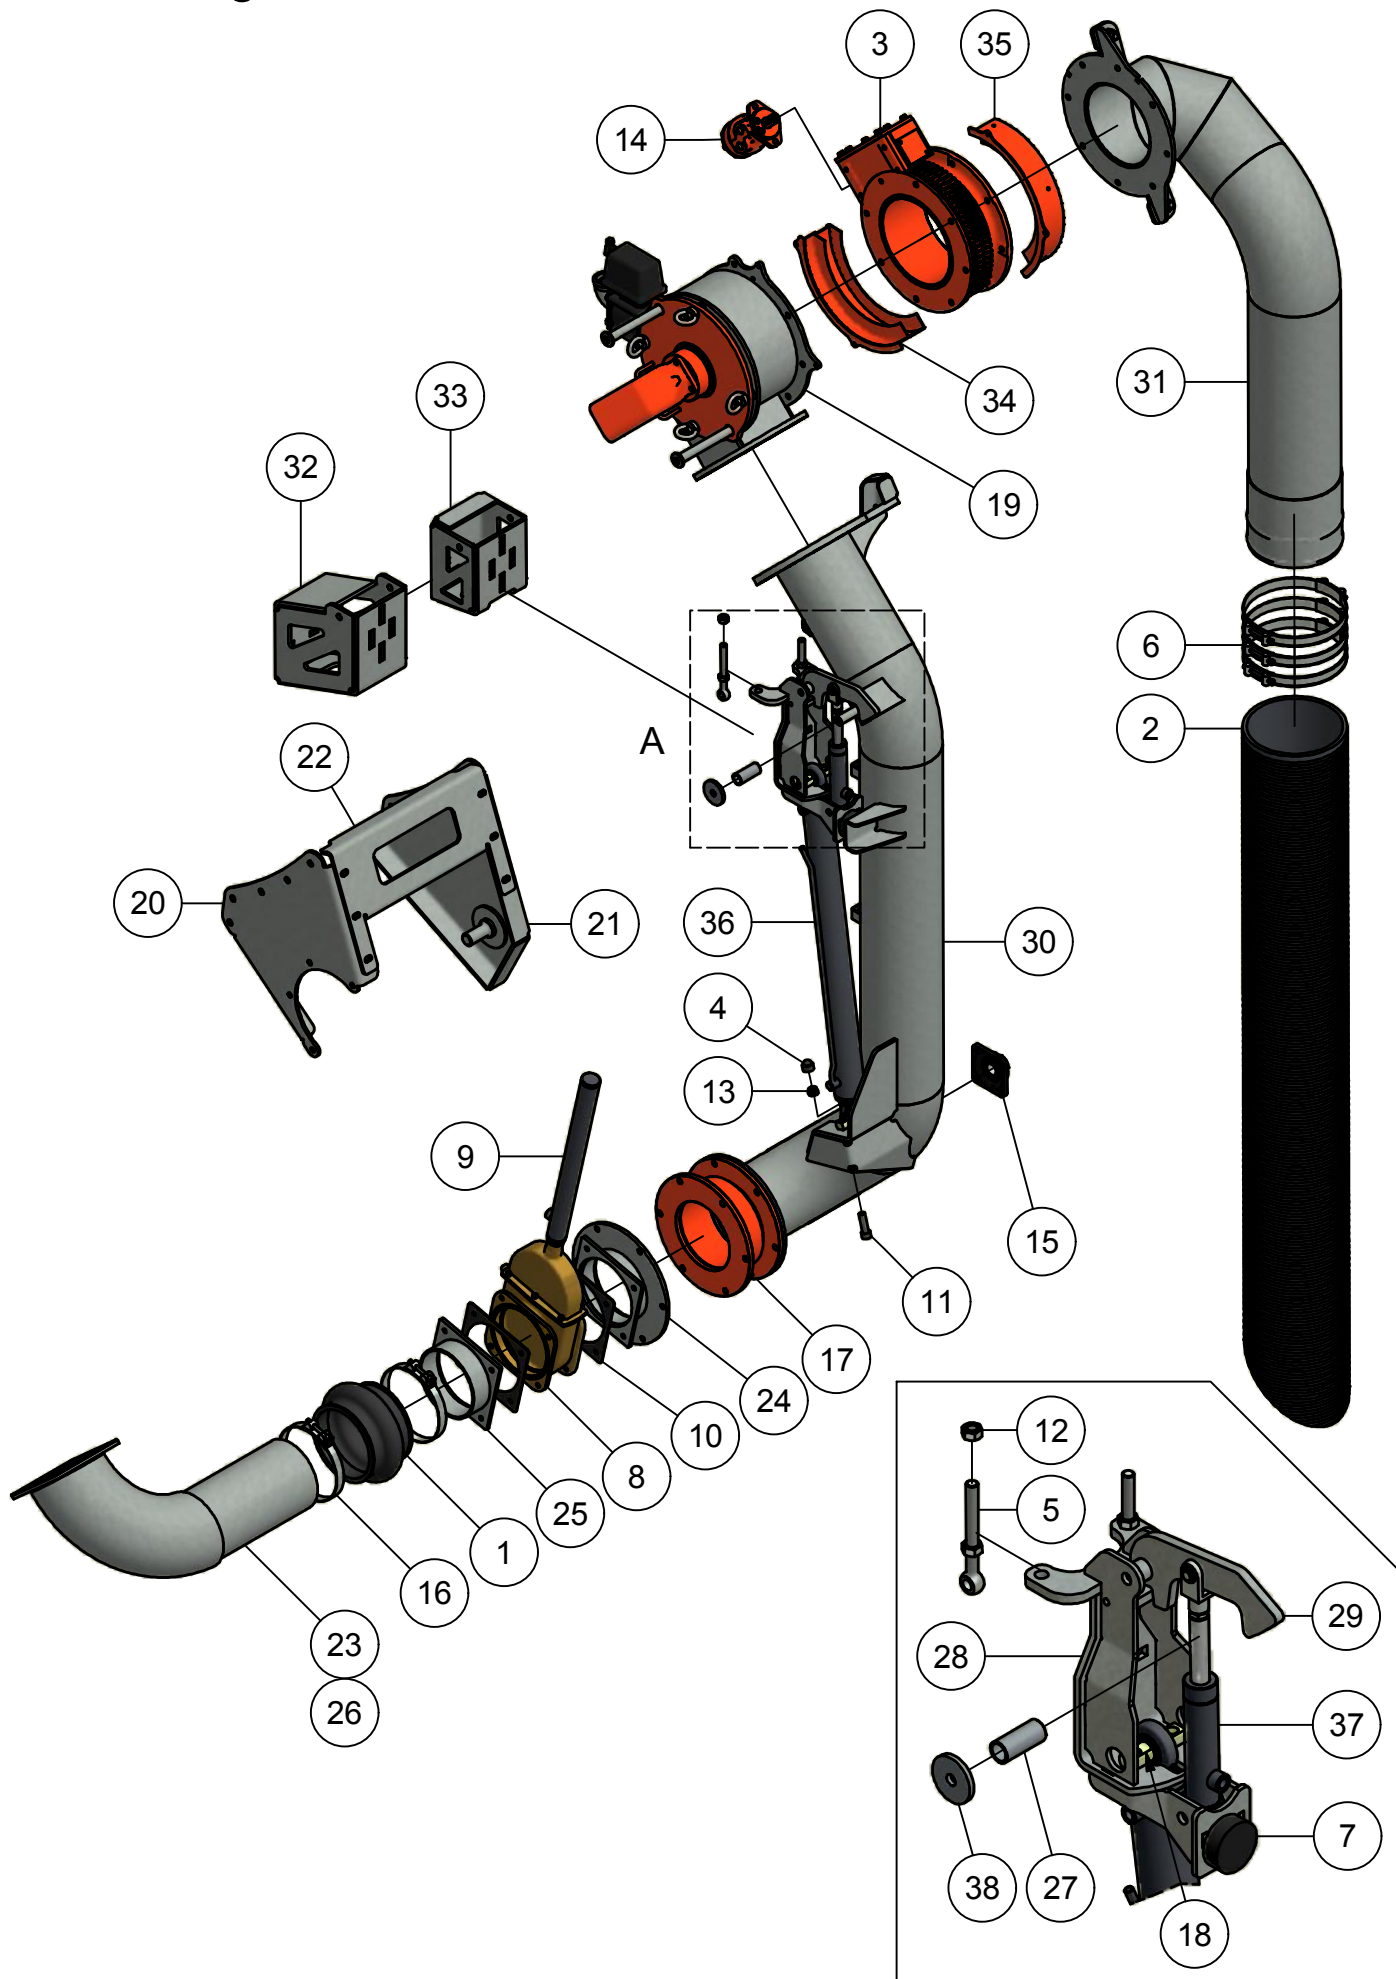

05.02. Stuklijst stenenvangkast 8-6" (links+rechts)

Stukn.	Artikelnummer	Omschrijving	Aant.	Opmerking
1		Turbo-Master 8-6"	1	Zie pagina: 62
2	121009	Rubber mof ø150 incl 2xslangklem	1	
3	121423	Profielrubber	1	L= 2,5m
4	122011	Afsluiter 6" vierkantflens	2	
5	122044	Slotbout M12x30 DIN603 ELVZ kl.8.8	12	
6	122103	Verbindingsstuk 6" 300mm	1	
7	122105	Verbindingsstuk 6" 700mm	1	
8	122107	Flens 6" Vk. Vk. Fl.+bocht 90°	2	
9	122112	Vierkantpakking 6"	11	
10	122259	Stelgaffel M12x48 DIN71752	2	
11	122303	Taptite M8x20 DIN7500 ELVZ	6	
12	122428	Vierkantpakking 8"	2	
13	122537	Carrosseriering M12 DIN9021A ELVZ	12	
14	122940	Moer M12ZB DIN985 ELVZ	12	
15	123111	Excentersluiting verzinkt	2	
16	124003	Kogelkraan 2" bi-bu	1	
17	124732	1-delige slangklem	2	
18	125996	Flens met buis 6" L=100mm	2	
19	316.07.011	Afsluiterbediening 6"	2	Zie pagina: 52
20	316.07.012	Aankoppeldeel 6"	2	Zie pagina: 53
21	316.07.024	Eindbuis 6"	1	
22	316.07.064	Bochtstuk haaks Turbo-master 6"	1	
23	316.12.025	Steun stenenvangkast	3	
24	316.12.028	Stenenvangkast	1	
25	316.12.029	Deur steenvangerkast	1	

06.01. Zuigarm 10"

Detail A