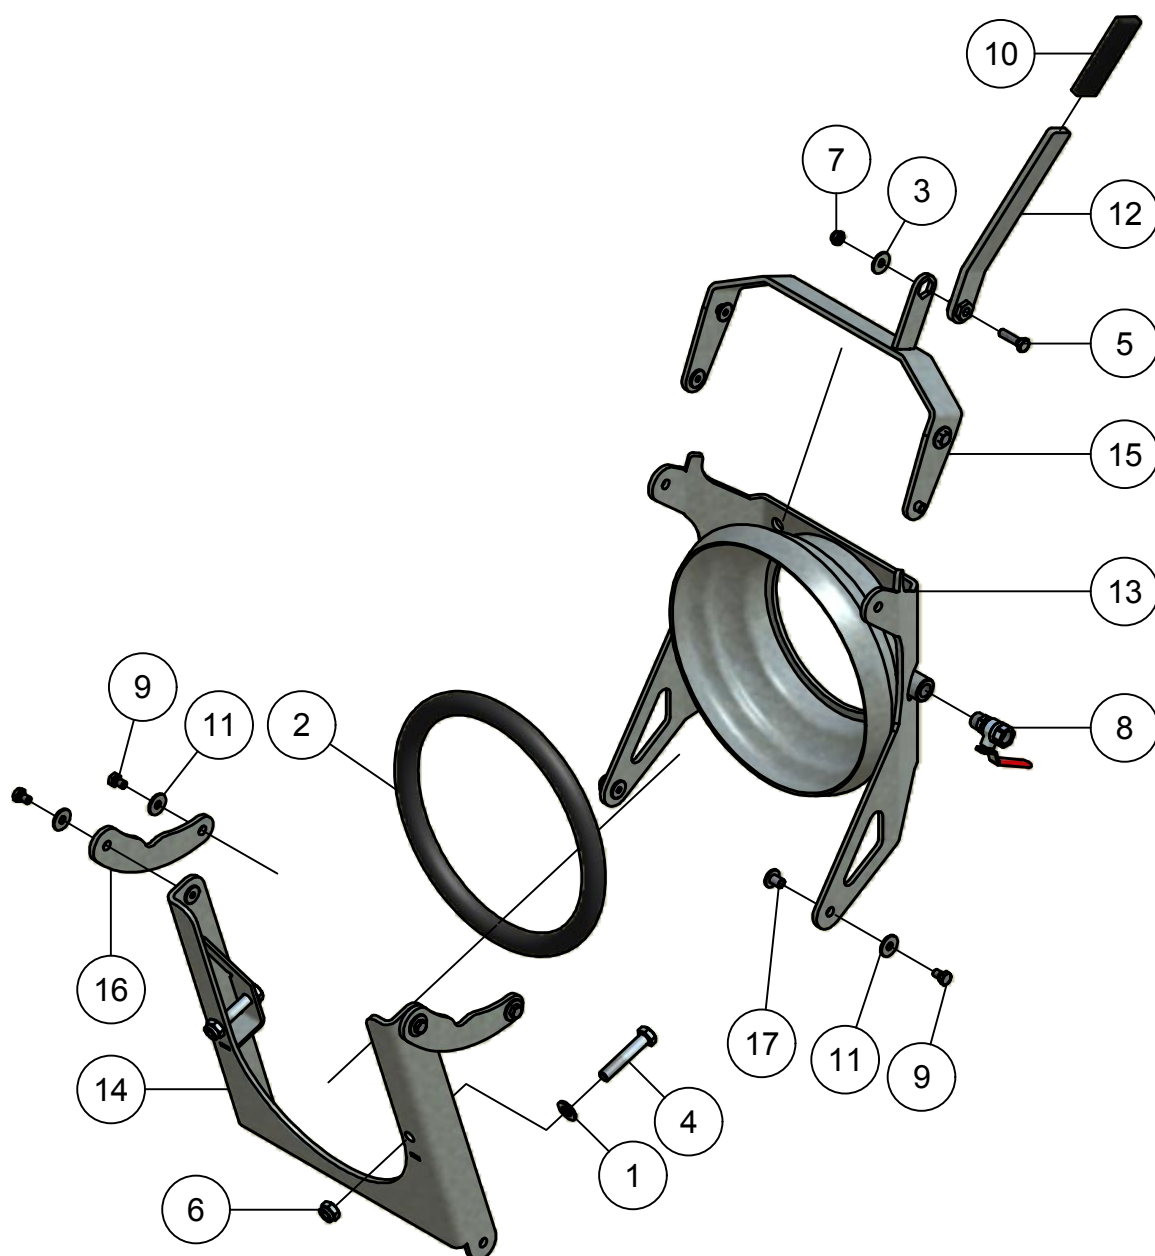

04.06. Aankoppeldeel 8"

Stukn.	Artikelnummer	Omschrijving	Aant.	Opmerking
1	121183	Sluitring M12 DIN125A ELVZ	2	
2	122458	O-ring voor KKM 8"	1	
3	122545	Carrosseriering M8 ELVZ	1	
4	122681	Bout M12x65 DIN931 ELVZ	2	
5	122831	Bout M8x30 DIN933 ELVZ	1	
6	122940	Moer M12ZB DIN985 ELVZ	2	
7	122967	Moer M8ZB DIN985 ELVZ	1	
8	124006	Kogelkraan 3/8" bi-bu	1	
9	125513	Bout M8x12 DIN933 RVSA2	8	
10	125515	Omdop zwart 30x8mm L100mm	1	
11	125518	Carrosseriering M8 RVS	8	
12	316.07.049	Hendel aankoppeldeel 6/8"	1	
13	316.07.057	Slangbeker 8"	1	
14	316.07.058	Vangkleem 8"	1	
15	316.07.059	Hendel 8"	1	
16	316.07.060	Scharnierstrip	2	
17	339.02.013	Vlakke moer M8 RVSA2	8