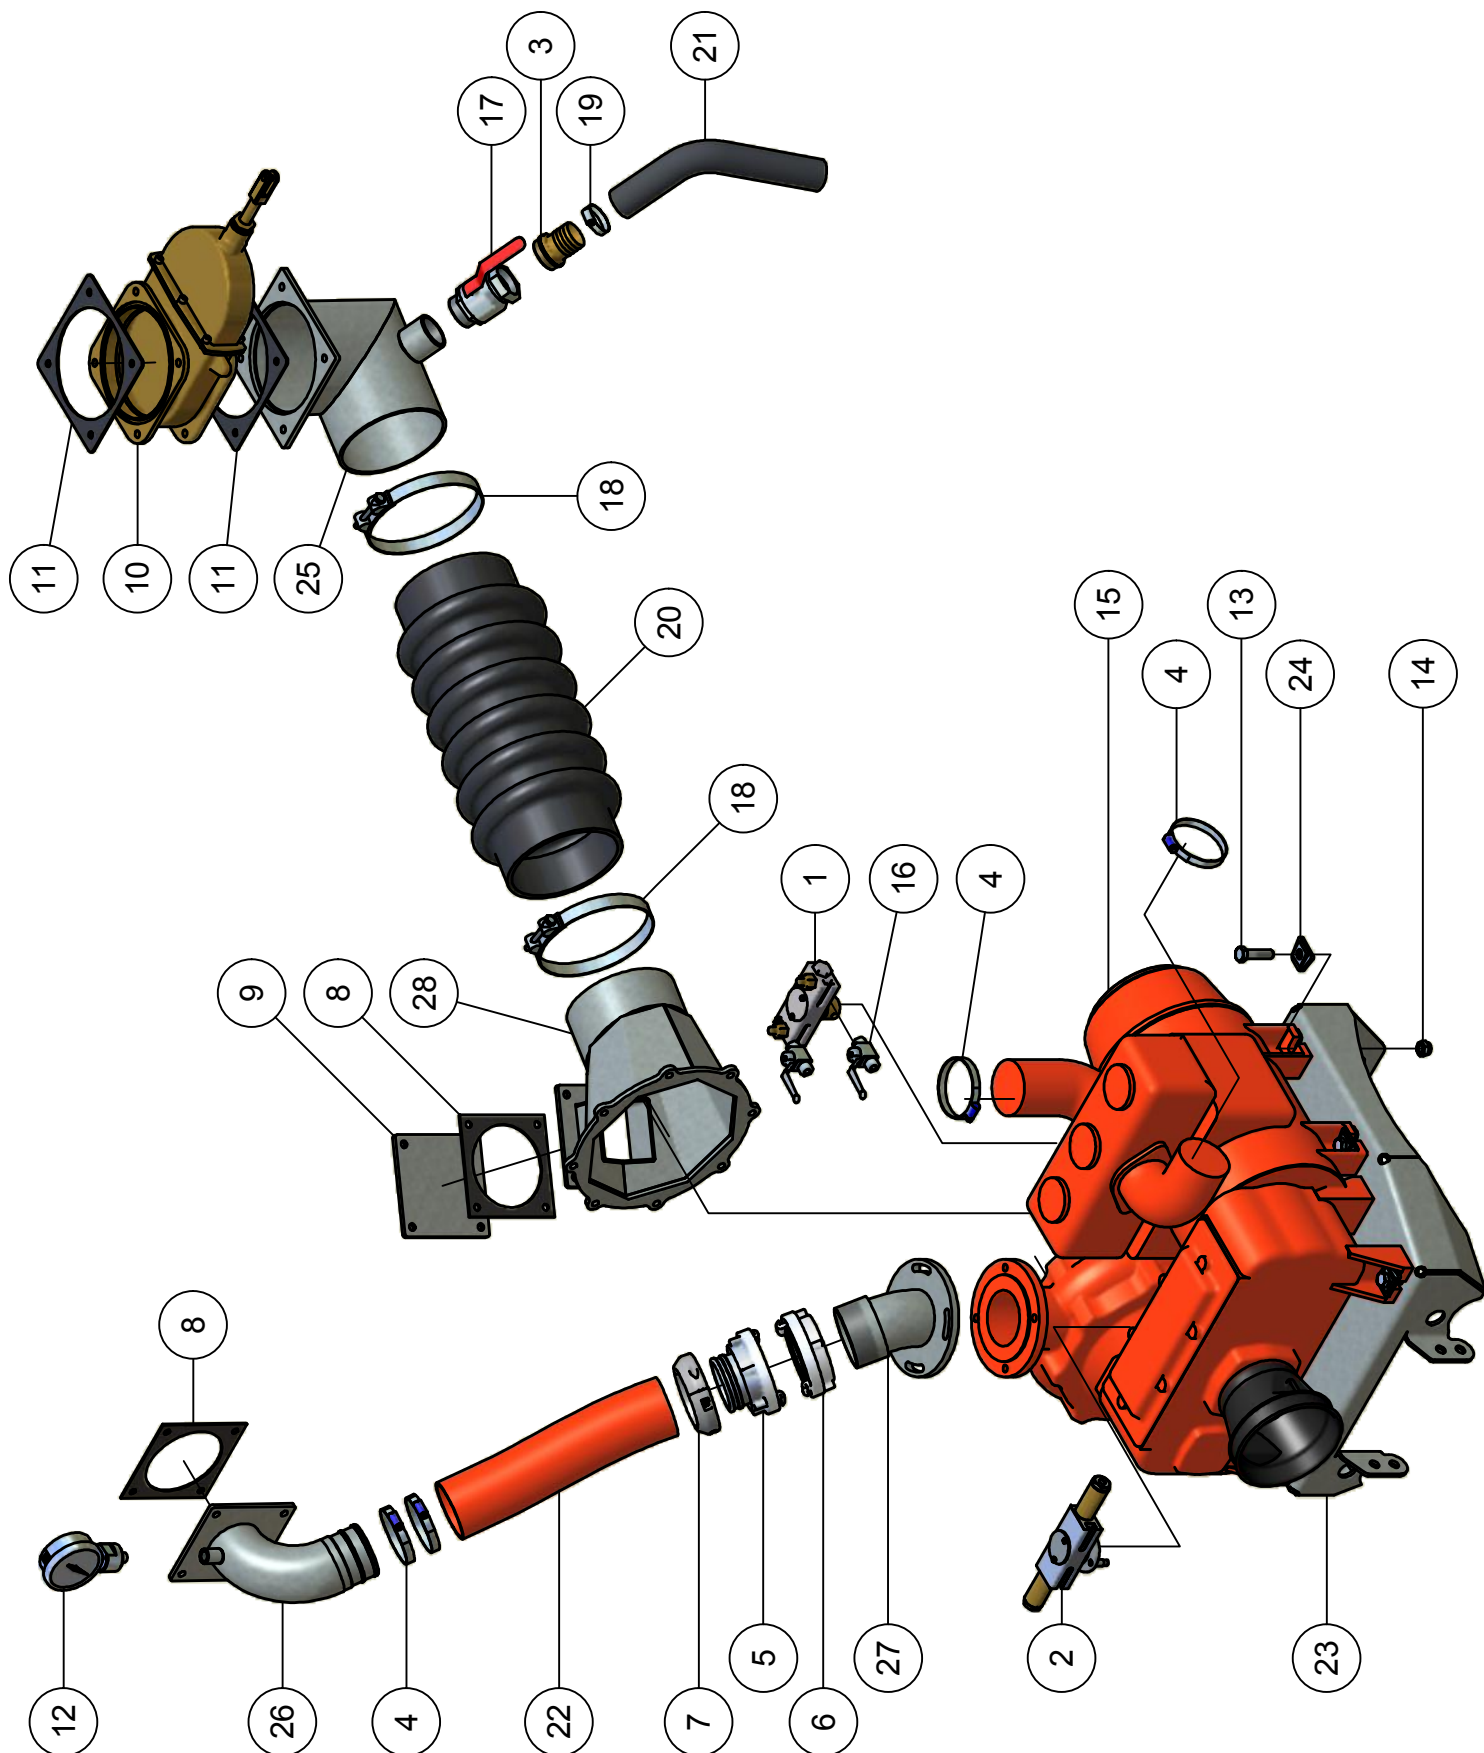

03.05. Pompunit GARDA

03.05. Stuklijst pompunit GARDA

Stukn.	Artikelnummer	Omschrijving	Aant.	Opmerking
1	121421	Hydr. pompschakeling BP-MEC II	1	
2	121422	Hydr. pompschakeling Garda 75C6500	1	
3	121474	Slangpilaar messing 2"	1	
4	121690	Wormschroef slangklem RVS 90-120mm	4	
5	121696	Storz NA115 tule 4" kort	1	
6	121708	Storz koppeling bi-draad 4" NA115	1	
7	121732	Storz klemschaal driedelig 4"	1	
8	122112	Vierkantpakking 6"	2	
9	122113	Blindflens 6" verzinkt	1	
10	122396	Afsluiter 8" MZ	1	
11	122428	Vierkantpakking 8"	2	
12	122454	Membraan manometer RVS 0-6 bar	1	
13	122705	Bout M16x60 DIN931 ELVZ	7	
14	122945	Moer M16ZB DIN985 ELVZ	7	
15	123532	Garda75C6500 - Star72V-LF combipomp	1	
16	123940	Kogelkraan 2-weg 1/4"	2	
17	124003	Kogelkraan 2" bi-bu	1	
18	124734	1-delige slangklem	2	
19	124906	Wormschroef slangklem 45-60mm RVS	1	
-	125127	Aftakas WWE2480/1010 met brkb. M10	(1)	
20	125636	Rubber balg 8" L=600mm	1	
21	200.04.001	Schouten bemesterslang ø51mm	1	L= 1 meter
22	306.04.004	Sleepslang EHD 4"	1	L= 0,5 meter
23	316.01.017	Pompstoel Garda	1	
24	316.01.034	Sluistring MEC-pomp	7	
25	316.07.028	Aanvoerbocht Garda-pomp	1	
26	316.07.038	Bochtstuk Garda 4"	1	
27	316.07.039	Flens met tule Garda 4"	1	
28	316.07.043	Aanvoerverloop Garda-pomp	1