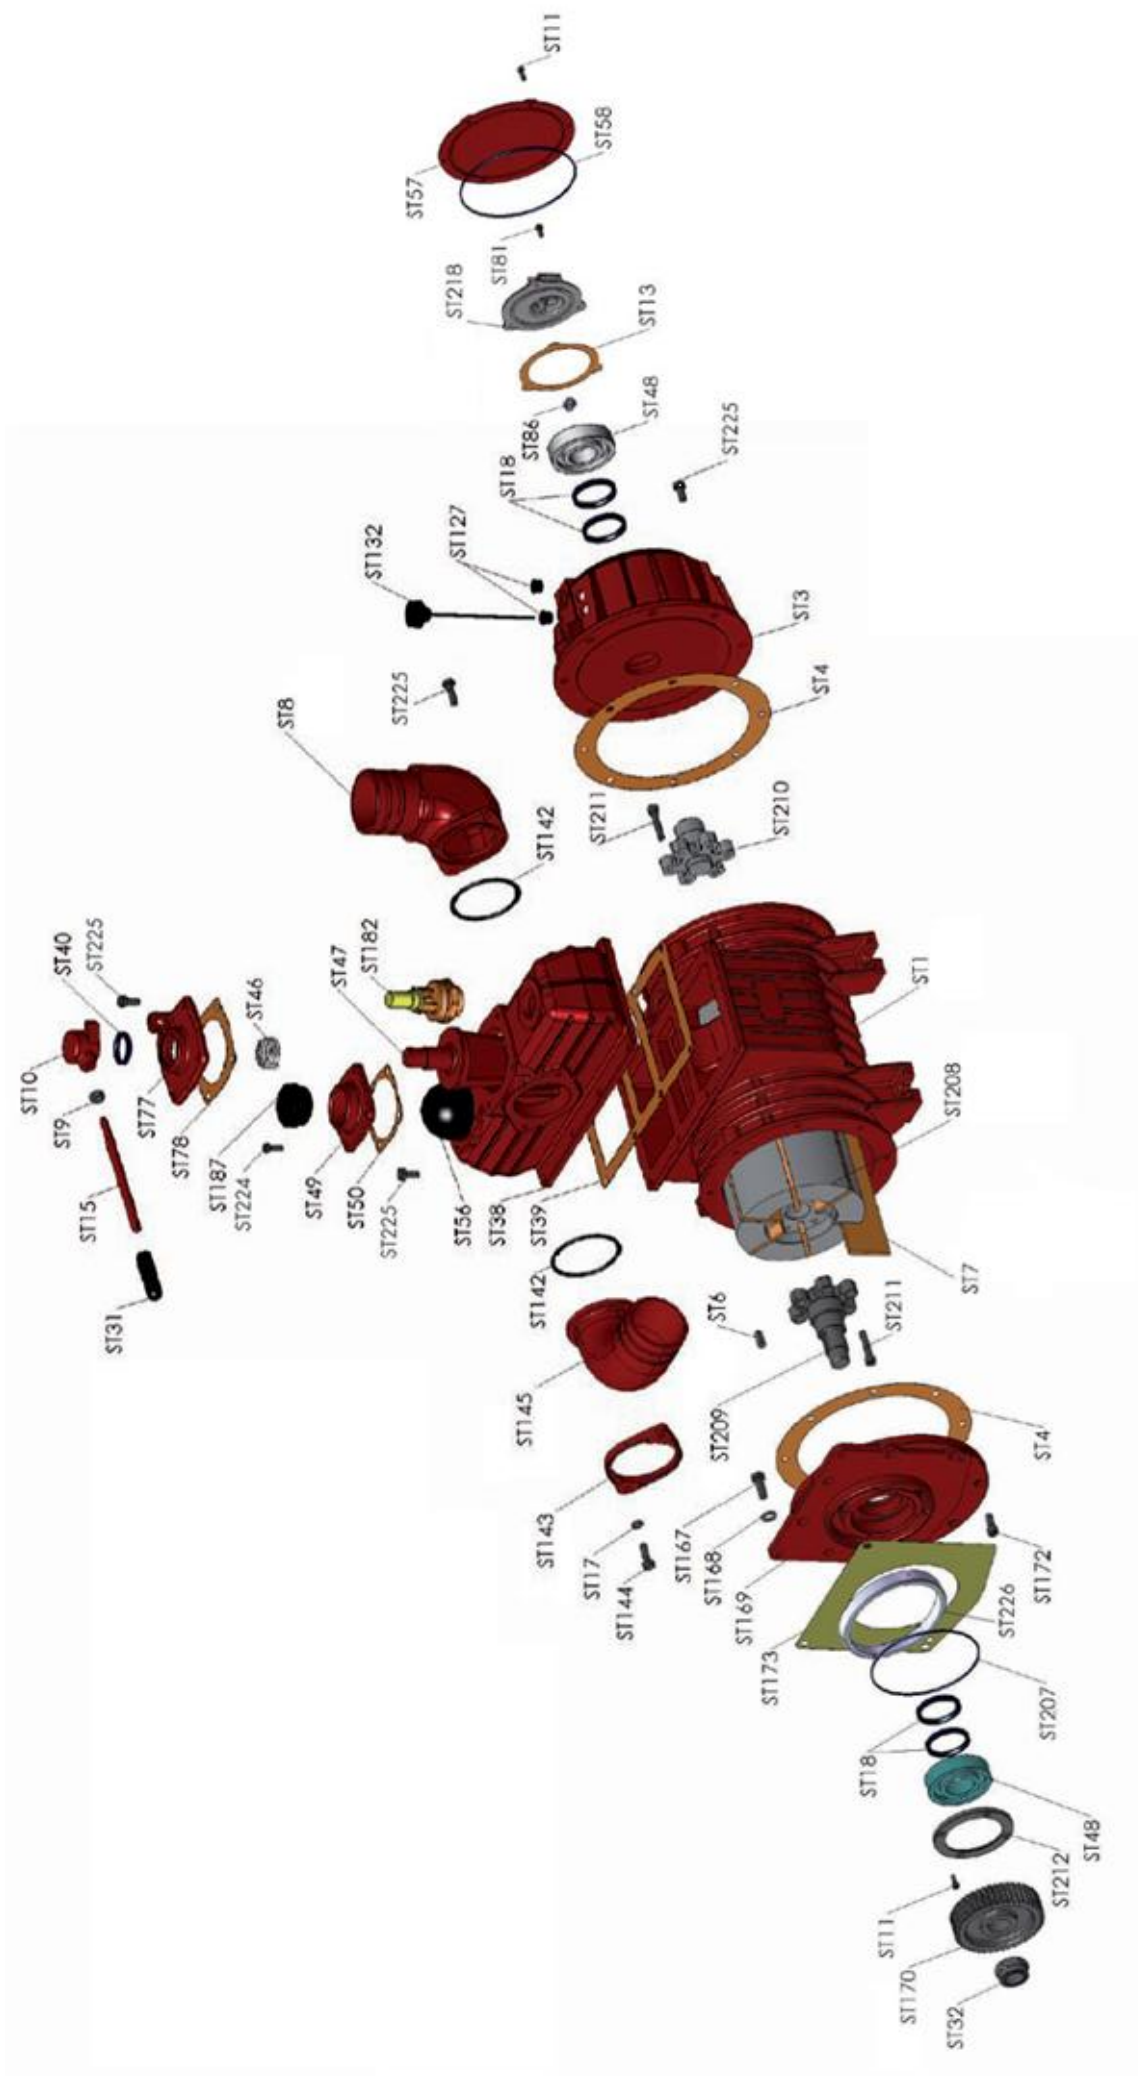

03.06. Vacuümpomp (Star)