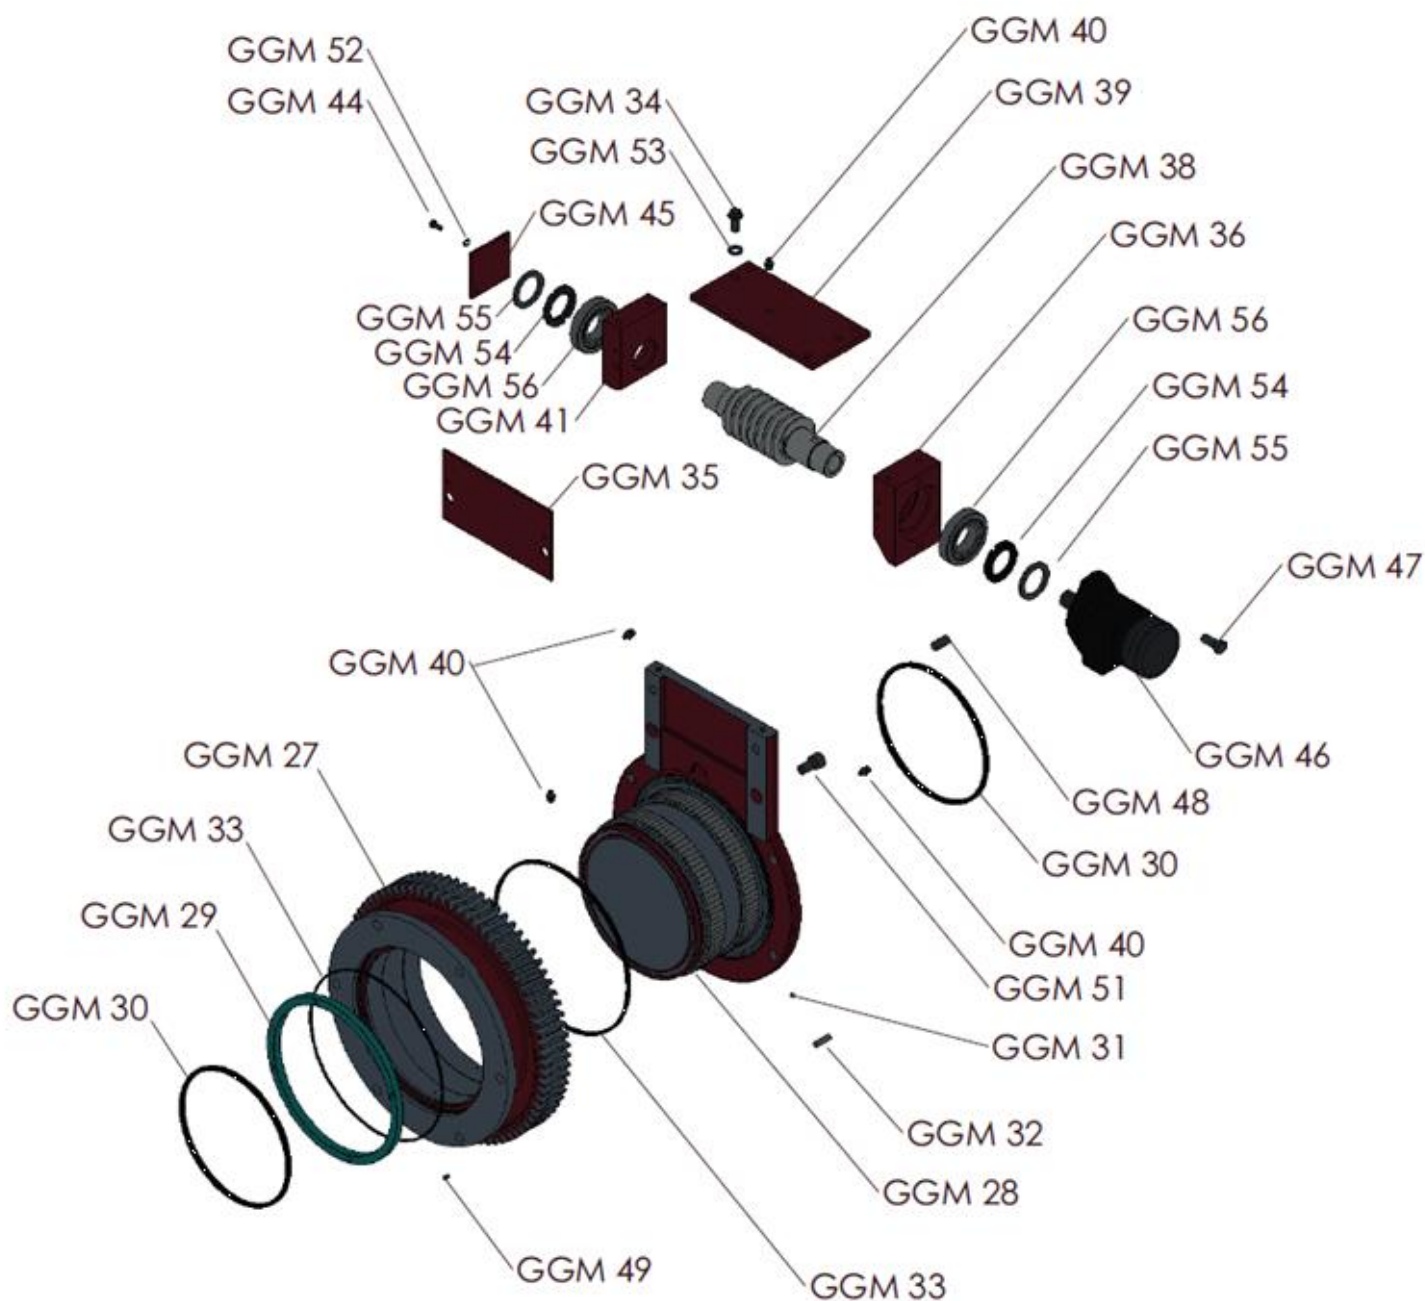

06.02. Stuklijst Turbo-Master 10"

Stukn.	Artikelnummer	Omschrijving	Aant.	Opmerking
1	121896	Seegerring huis 90	3	
2	122007	Oogmoer M16 DIN582 ELVZ	4	
3	122081	Keerring	2	
4	122190	Inlegspie 8x7x36 DIN6885A	1	
5	122458	O-ring voor KKM 8"	1	
6	122748	Bout M10x25 DIN933 ELVZ	2	
7	122844	Moer M12 DIN934 RVS	2	
8	123371	Parker plungermotor	1	
9	123483	Knie verzinkt 90° 2" bi-bu	1	
10	123688	Vetnippel M8x1-180° recht	1	
11	124213	FE Contrastekker 3P	1	
12	124637	Kogelkraan 2" bi-bi electr. bediend	1	
13	314.07.005	Draadeind M16 RVS	4	
14	316.15.005	Loopring RVS 55x60x35mm	1	
15	316.15.006	Aandrijfias Turbo-Master	1	
16	316.15.010	Borgring ø40xø12,5x8	1	
17	316.15.015	Pomphuis Turbo-Master 10-8" VT	1	
18	316.15.016	Hydromotorbevest. Turbo-Master 10-8	1	
19	316.15.017	Waaier 10-8"	1	
20	316.15.023	Lagerbus Turbo-Master	1	L=26mm
21	316.15.026	Draadeind M12 RVS A4	1	
22	324.04.051	Verbindings-huis zuigarm	1	I.c.m. zuigarm zonder Turbo-Master
23	411.01.013	Sluitring ø40xø11x6mm	2