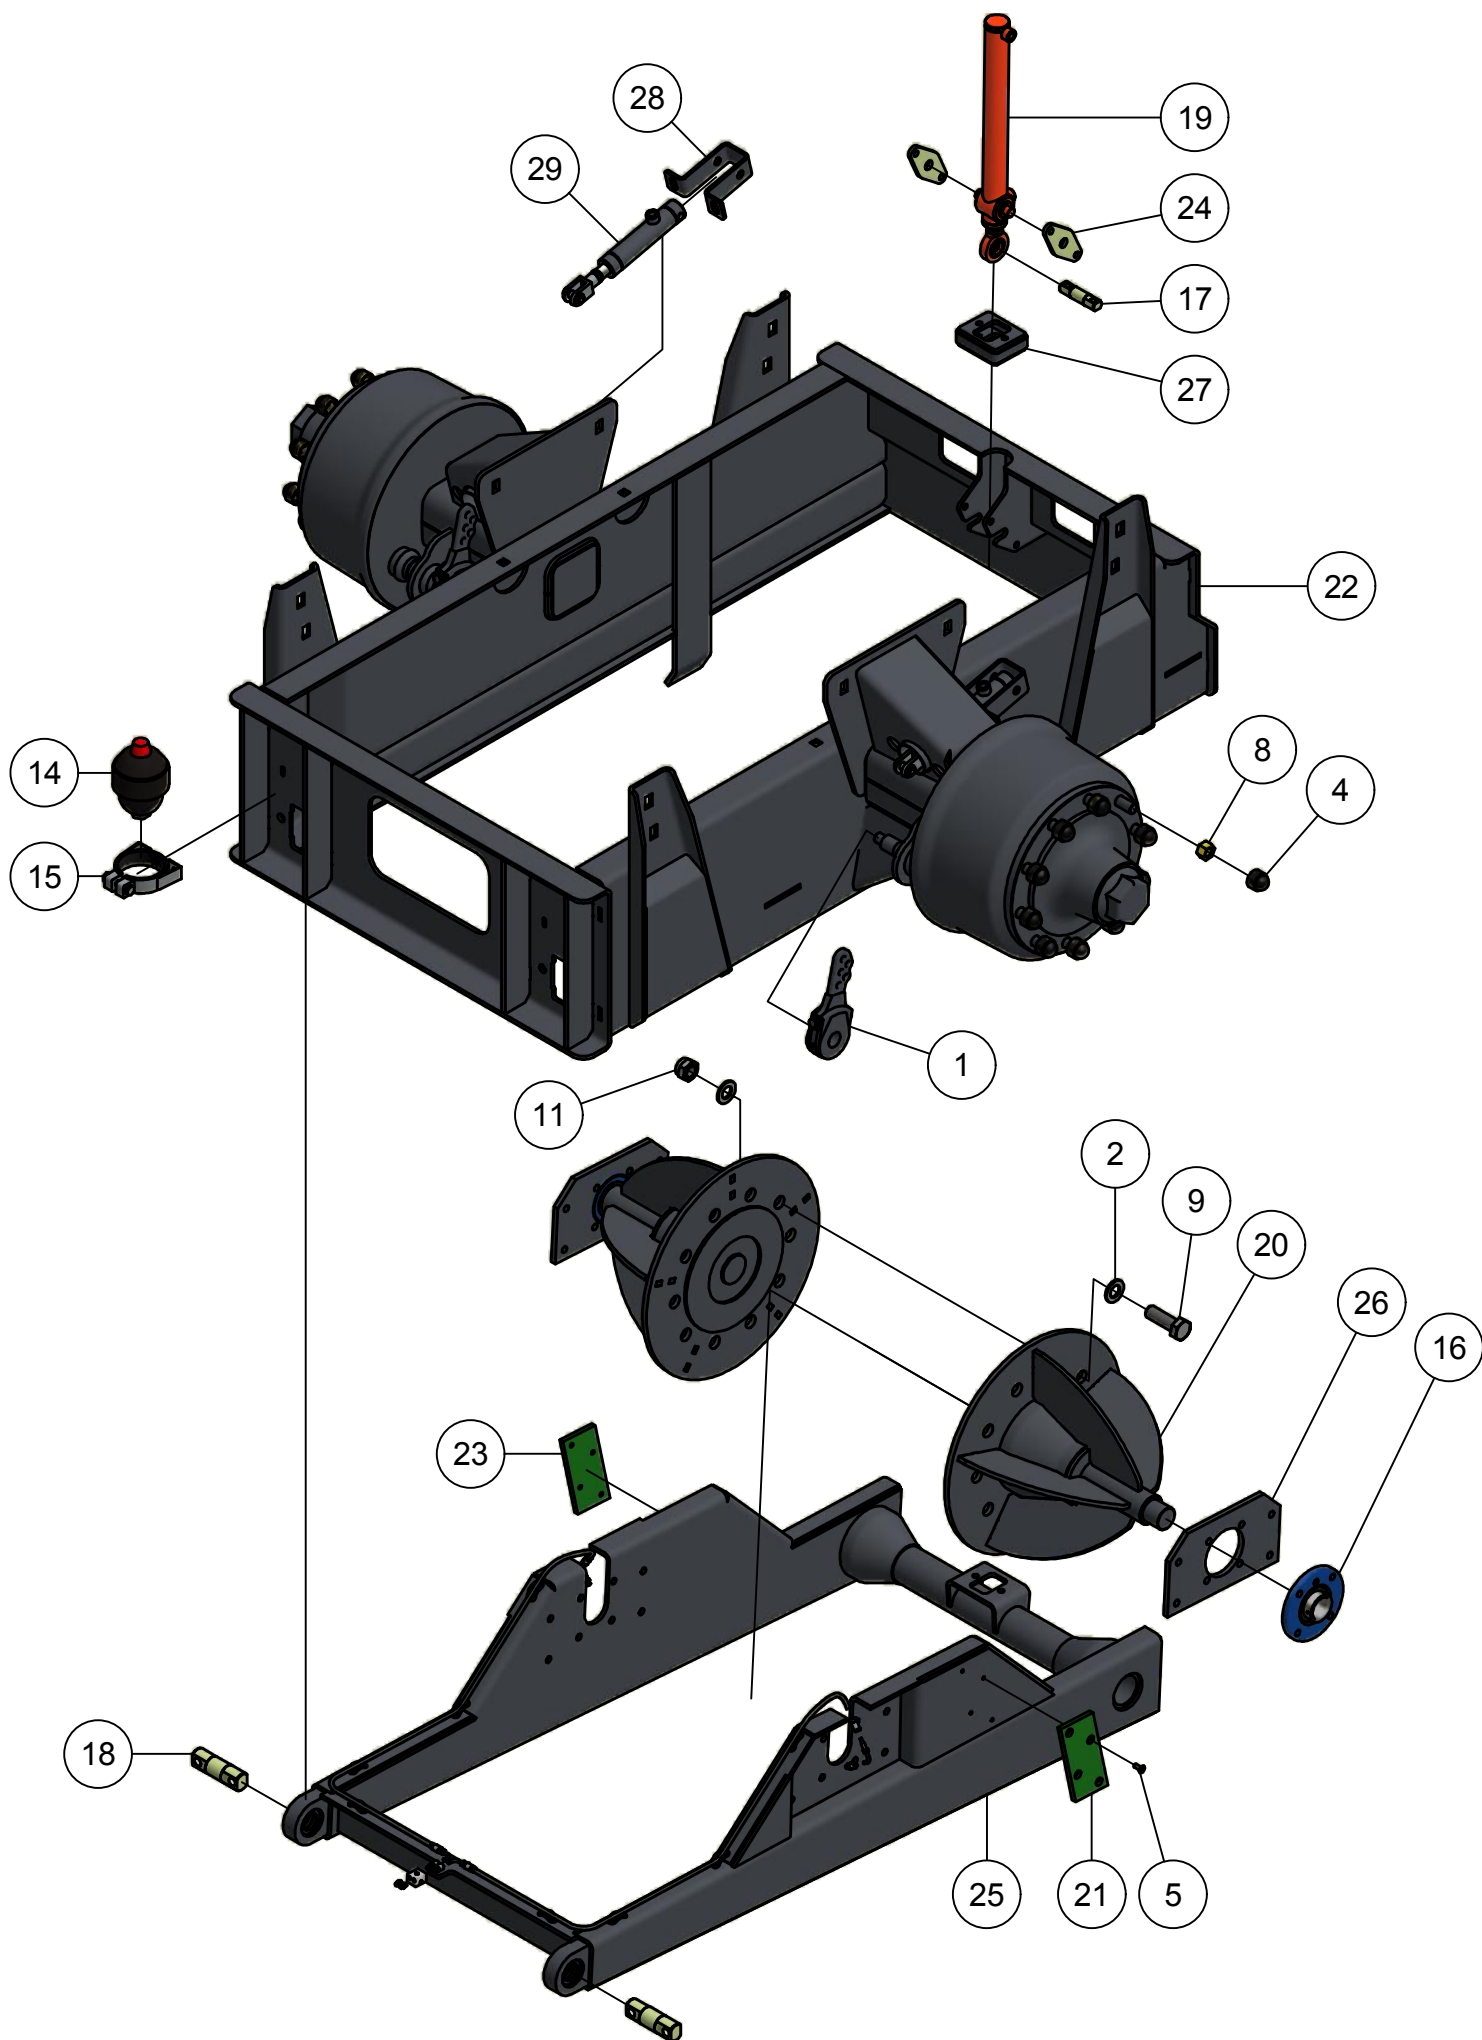

07.03. Stuklijst driewielonderstel SP.

Stukn.	Artikelnummer	Omschrijving	Aant.	Opmerking
1	121049	Remsteller BPW	2	
2	121194	Sluitring M27 DIN125A ELVZ	20	
3	121626	Inschroefnippel M8x1 conisch	4	
4	121645	Kunststof moerkap M22 zwart	20	
5	122372	Verzonken inbusbout M8x20 DIN7991 E	8	
6	122452	Pilaar haaks centraal systeem	4	
7	122453	Slanghuls smeersysteem	4	
8	122552	Wielmoer M22	20	
9	122902	Bout M27x2x80 DIN961zwart	10	
10	122935	Vetslang ø8.6x4.0mm 210bar p/mtr	(1)	L= 2,5m
11	122956	Moer M27x2ZB DIN985 ELVZ	10	
12	123249	Koppelstuk dubbel M8 centraal smeer	1	
13	123688	Vetnippel M8x1-180° recht	3	
14	124058	Accumulator 0.50	1	
15	124062	Bevestigingsbeugel accumulator	1	
16	124560	Flenslagerblok	2	
17	200.25.100	Oplegpen 25x100	1	
18	200.40.130	Oplegpen 40x130	2	
19	316.13.015	Hefcilinder D25/40/400	1	Afdichtset: 123270
20	316.16.004	Wielhouder 10gts.	2	
21	316.16.005	Geleiding links	1	
22	316.16.008	Frame wielophanging	1	Wielaseind zie pagina: 78
23	316.16.010	Geleiding rechts	1	
24	316.16.011	Borging cilinder	2	
25	316.16.012	Sub-frame 3-wieltank	1	
26	316.16.013	Lagerbevestiging	2	
27	316.16.014	Vulstuk 40mm Hefcilinder	1	
28	327.05.001	Beugel remcilinder	2	
29	327.05.005	Remcilinder met gaffel ø16x32	2	

Vetsmering