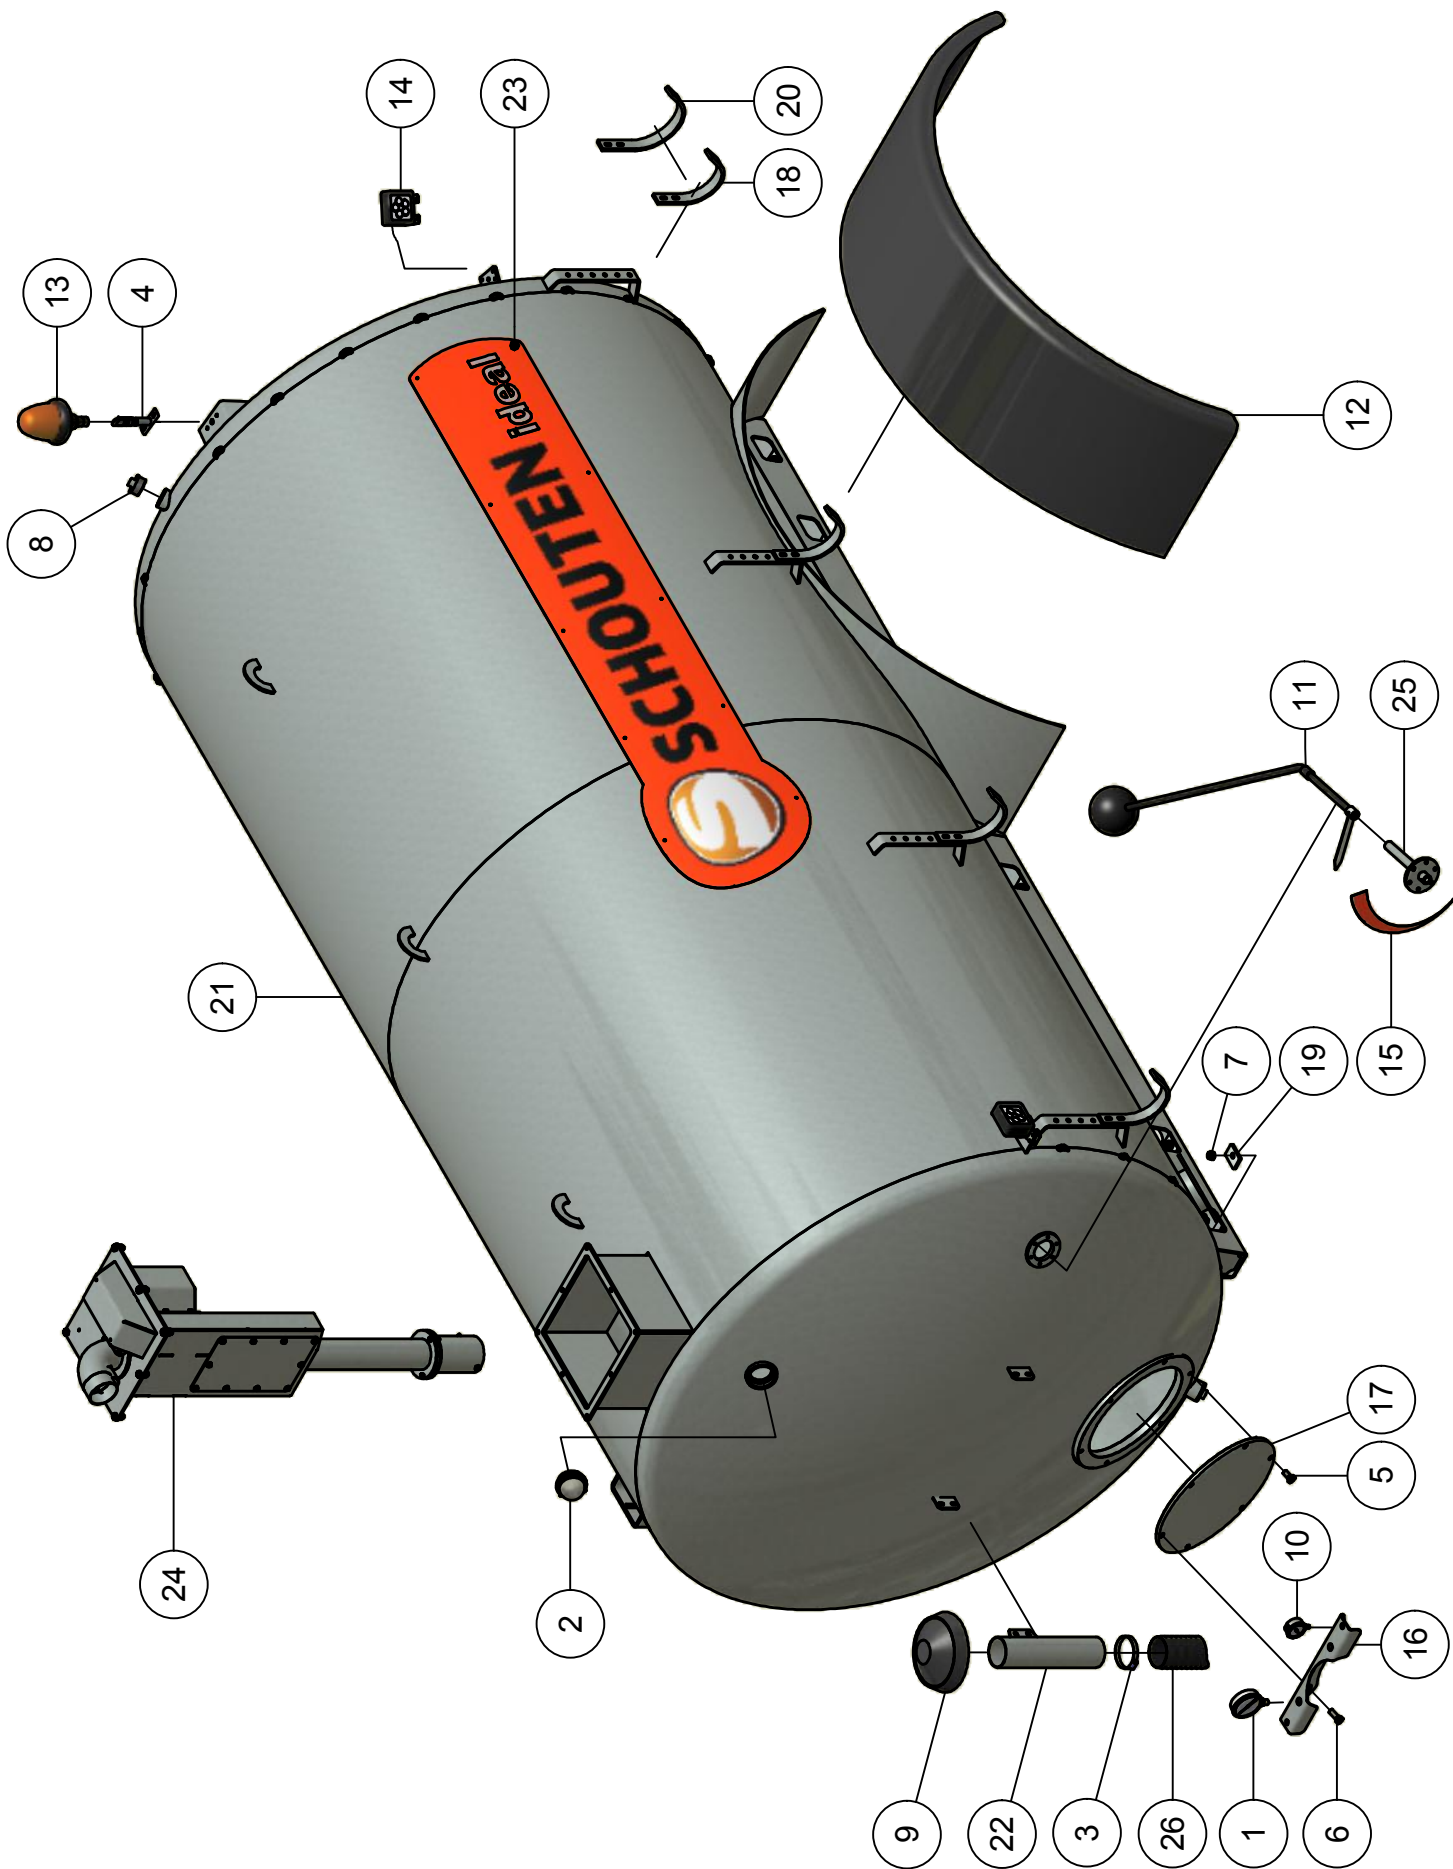

02. Tank

02. Stuklijst tank

Stukn.	Artikelnummer	Omschrijving	Aant.	Opmerking
1	121015	Manometer 1/2 " -1-5 bar glycol E	1	
2	121028	Peilglas 3"	1	
3	121690	Wormschroef slangklem RVS 90-120mm	1	
4	122512	Opsteekbuis zwaailamp	1	
5	122789	Bout M16x30 DIN933 RVS	4	
6	122794	Bout M16x40 DIN933 RVS	2	
7	122945	Moer M16ZB DIN985 ELVZ	12	
8	123444	Stop verzinkt 2" conisch bu-draad	3	
9	123764	Regenkap ø102mm	1	
10	124138	Manometer 0-250b ø63mm onderaansl.	1	
11	124201	Niveauijzerset Compleet	1	
12	124665	Spatbord LxW 3084x610mm R=1010mm	2	
13	124830	Zwaailicht LED Penflex	1	
14	124831	Werklamp LED	4	
15	200.02.016	Sticker niveauijzer oranje	1	
16	314.03.002	Drukmetersteun	1	
17	316.03.003	Mangat deksel	1	
18	316.03.004	Slanghaak 6" verzinkt	8	
19	316.03.006	Sluitplaat	12	
20	316.03.018	Slanghaak 8"	8	
21	316.03.130	Tank 7000-13500 Liter	1	Afhankelijk van tank type
22	316.11.005	Luchtbuis olievanger	1	
23	316.17.002	Stickerplaat Ideal	2	
24		Vochtvangerv compleet	1	Zie pagina: 20
25	317.03.001	Niveauijzer buis	1	
26	5912100	Afzuigslang trellevac 4" p/m	1