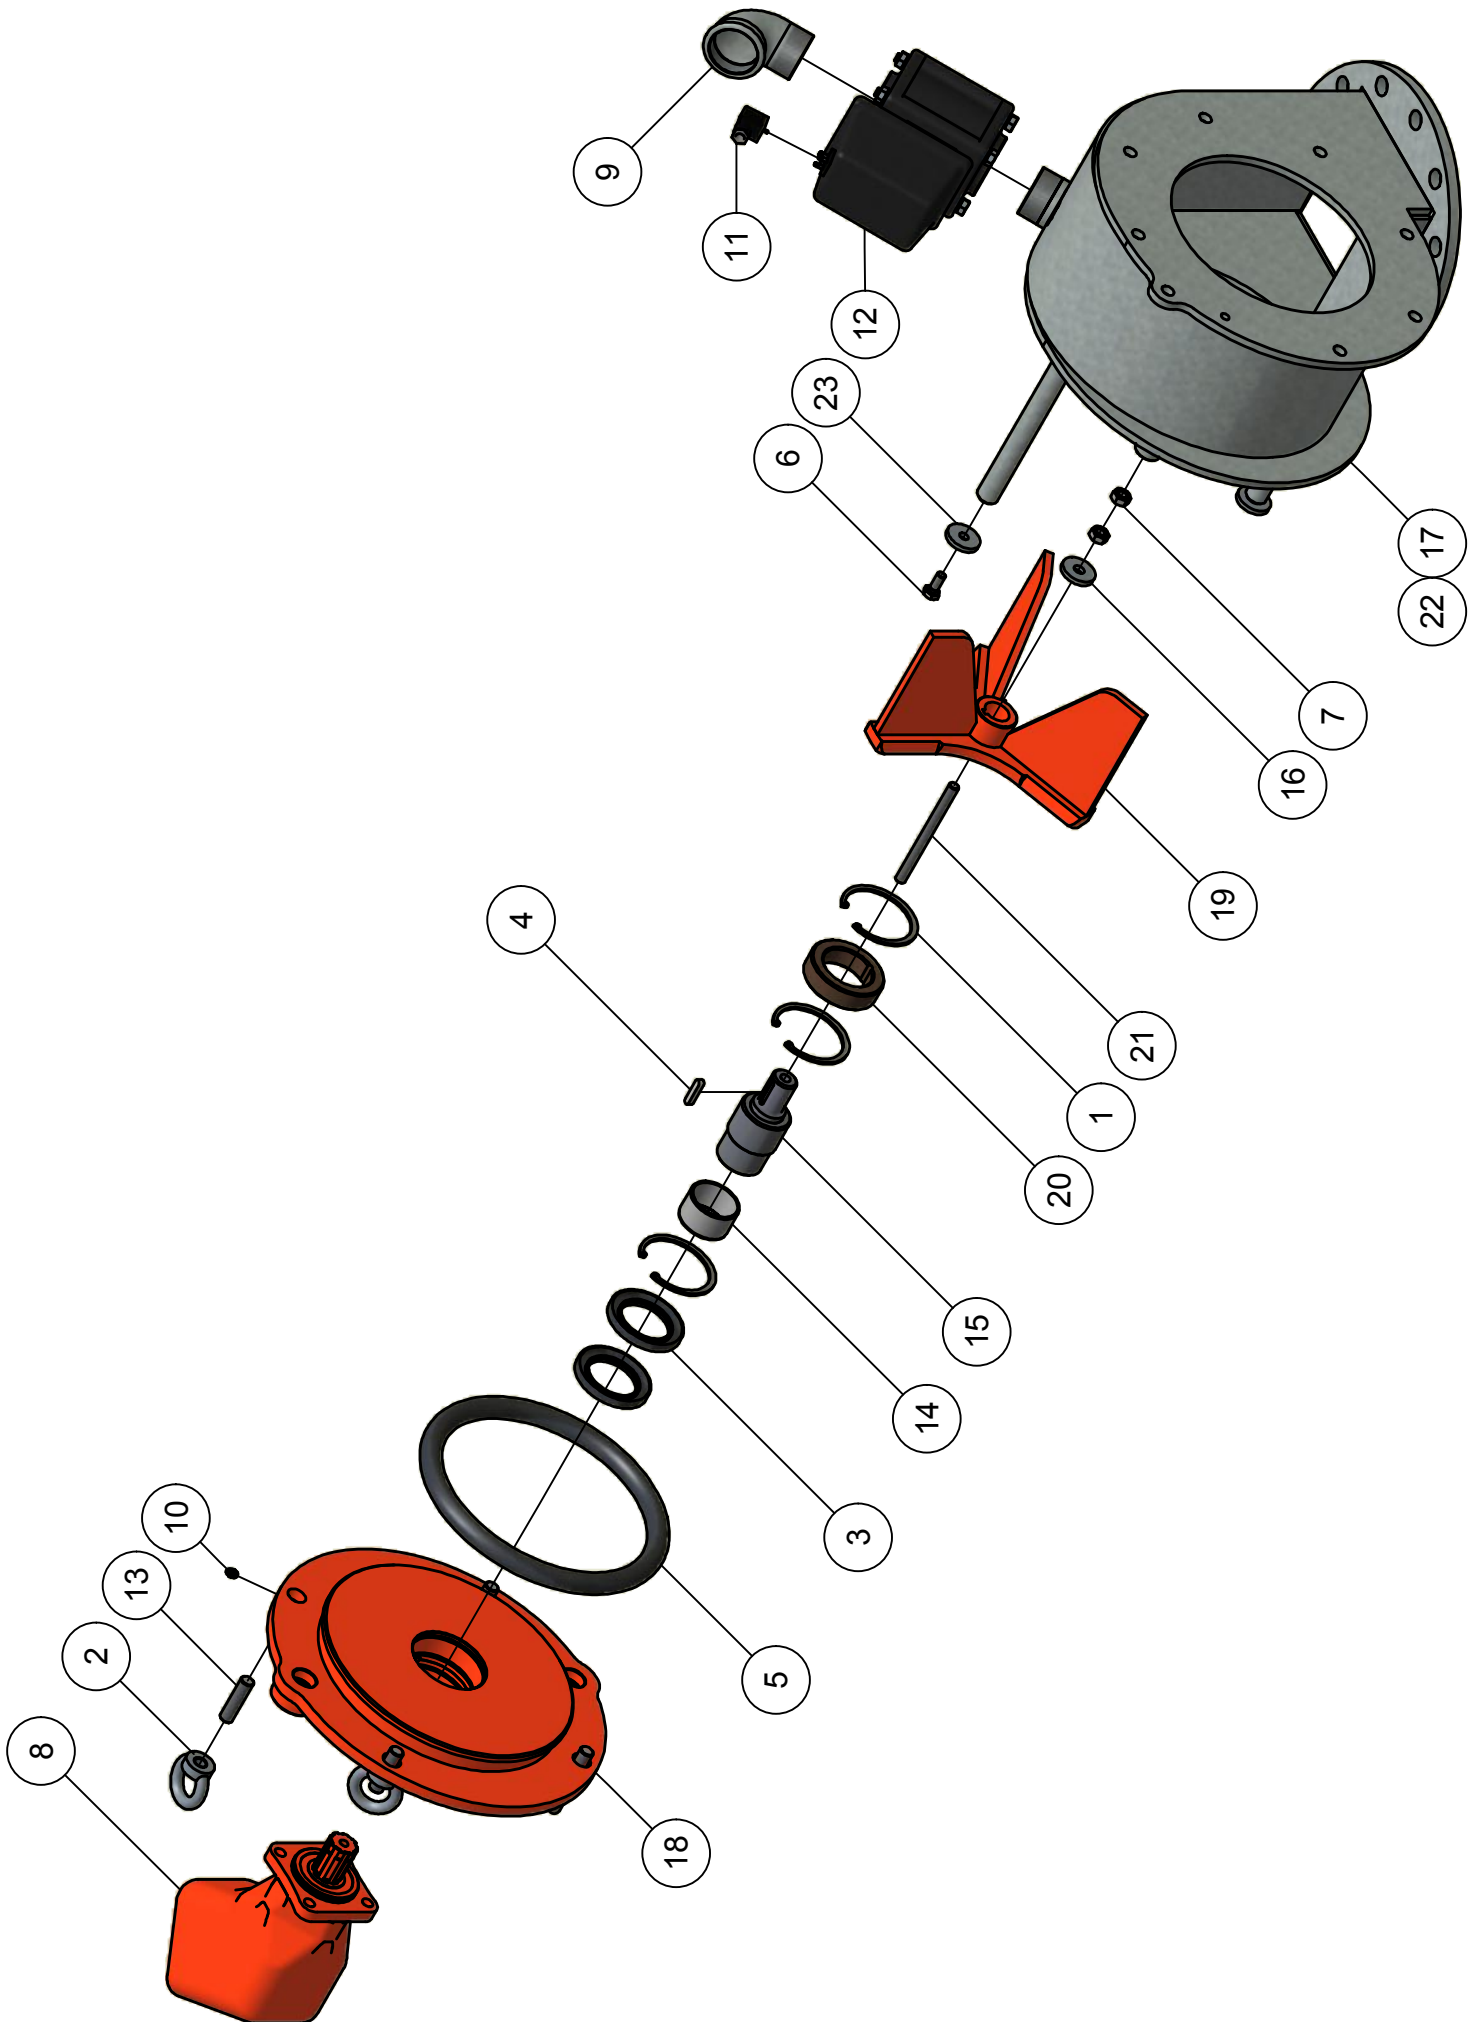

06.01. Stuklijst zuigarm 10"

Stukn.	Artikelnummer	Omschrijving	Aant.	Opmerking
1	121011	Rubber mof ø200	1	
2	121092	Zuigslang 10" rubber L=2.5 mtr.	1	
3	121379	Draaikoppeling 10" hydr. draaibaar	1	Zie pagina: 70
4	121642	Kunststof moerkap M16 zwart	2	
5	121675	Oogbout M16x100 DIN444 ELVZ	2	
6	121681	MAG slangklem 2-dlg 260x280mm	3	
7	122307	Trillingsdemper ø75x25	1	
8	122396	Afsluiter 8" MZ	1	
9	122400	Cilinder afsluiter EW 8"	1	Afdichtset: 126009
10	122428	Vierkantpakking 8"	3	
11	122583	Inbusbout M16x1.5x55	2	
12	122849	Moer M16 DIN934 ELVZ	4	
13	122946	Moer M16x1,5ZB	2	
14	124326	Hydromotor	1	
15	124450	Flenslagerblok	1	
16	124734	1-delige slangklem	2	
17	125635	Draaikoppeling 8"	1	
18	200.30.100	Oplegpen 30x100	2	
19	316.SS.458	Turbo-Master 10"	1	Zie pagina: 68
20	324.03.004	Zuigarmbevestiging Links	1	
21	324.03.005	Zuigarmbevestiging Rechts	1	
22	324.03.006	Zuigarmversteving	1	
23	324.04.012	Aanzuigbocht 8"	1	
24	324.04.013	Verloopflens	1	
25	324.04.017	Verbindingsbuis 8"	1	
26	324.04.035	Aanzuigbocht 8" kort	1	I.c.m. Tandem onderstel
27	324.04.039	Rolbus borghaak	1	
28	324.04.040	Cilinderverstelling zuigarm	1	
29	324.04.041	Borghaak zuigarm VT	1	
30	324.04.042	Onderbuis 8"	1	
31	324.04.043	Bovenbuis 10"	1	
32	324.04.044	Brugstuk zuigarm tank ø1700	1	
33	324.04.045	Brugstuk zuigarm tank ø1900	1	
34	324.04.059	Tandbescherming rechts	1	
35	324.04.060	Tandbescherming links	1	
36	324.05.005	Optrekcilinder zuigarm D35/70-800	1	Afdichtset: 125603
37	327.05.005	Remcilinder met gaffel ø16x32	1	
38	440.03.054	Borgschijf	1	

06.02. Turbo-Master 10"