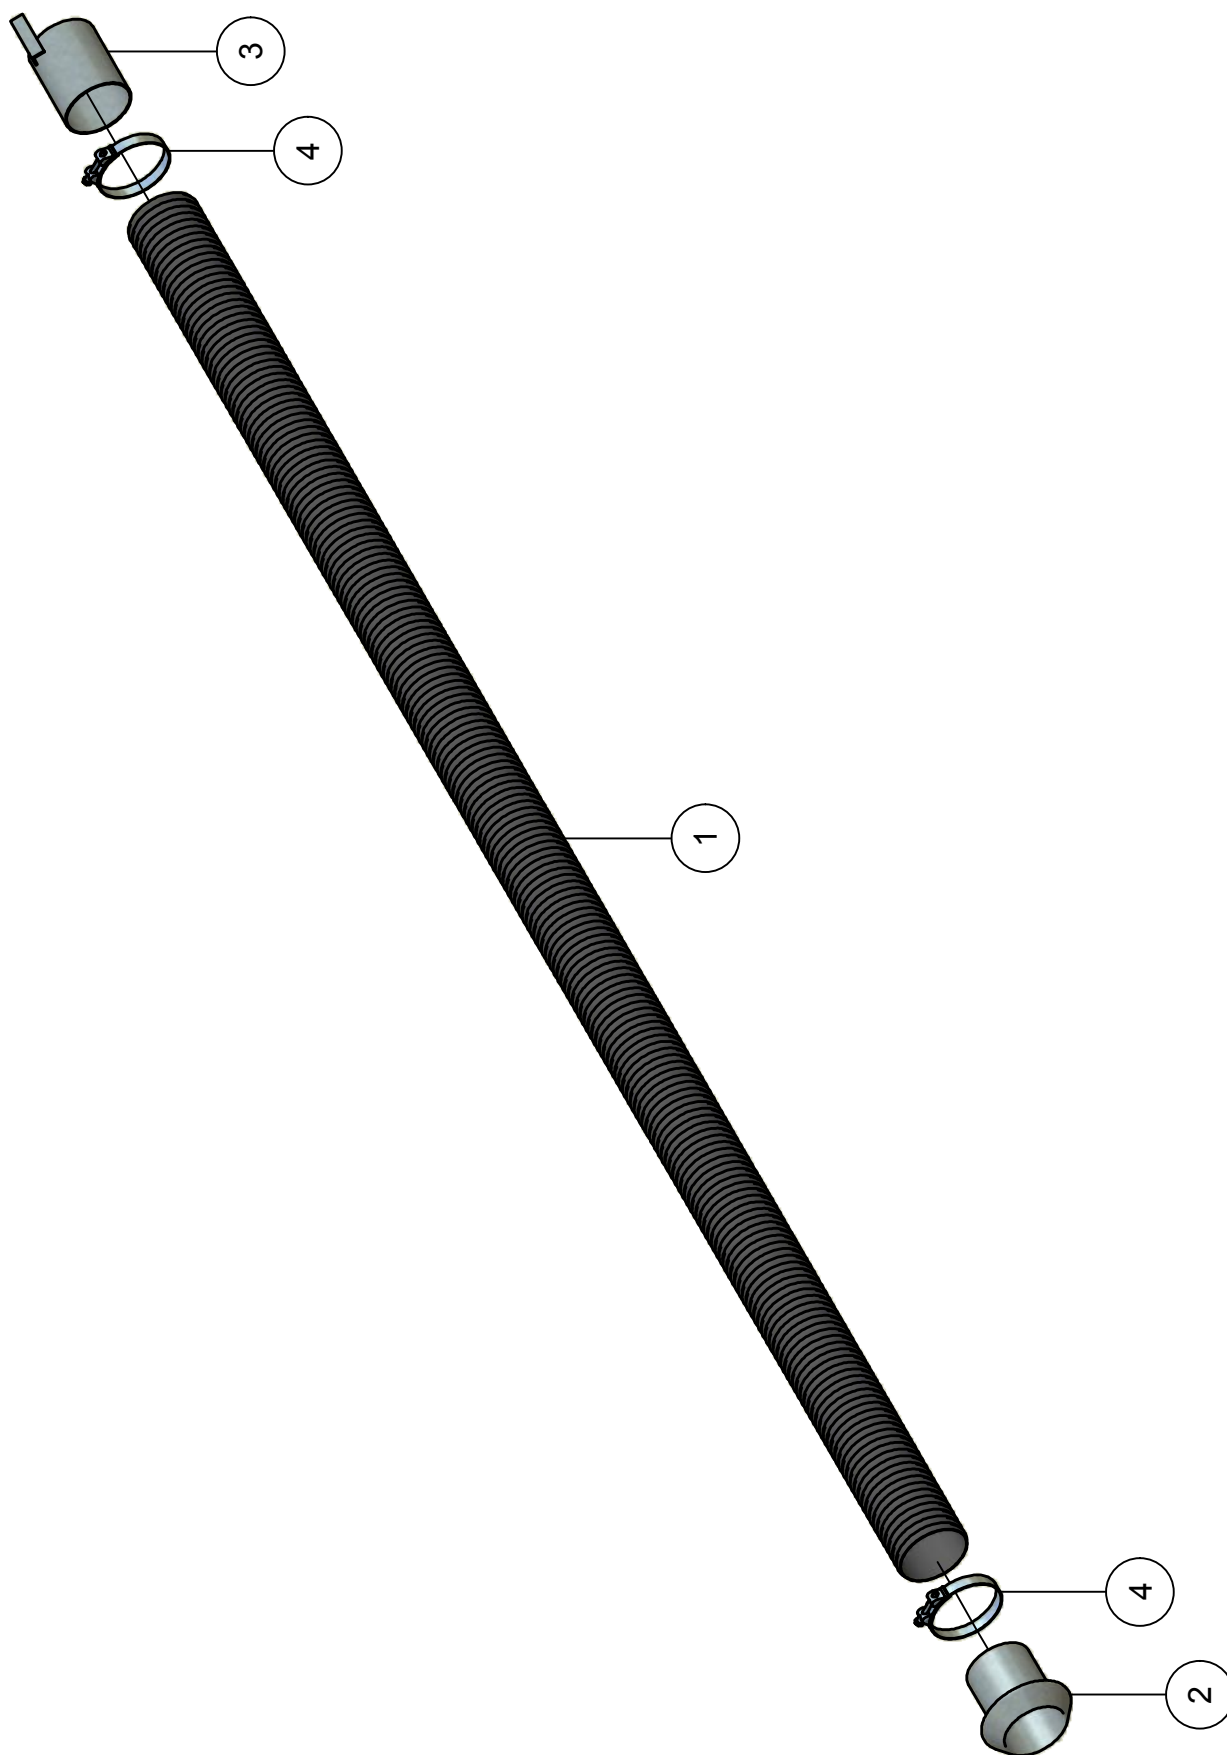

02.04. Zuigslang 6"

Stukn.	Artikelnummer	Omschrijving	Aant.	Opmerking
1	122014	Zuigslang blauw/groen 6" 4mtr.	1	
2	122085	KKV 6" + tule 6" verzinkt	1	
3	122136	Zuigstuk 6" verzinkt	1	
4	124732	1-delige slangklem	2