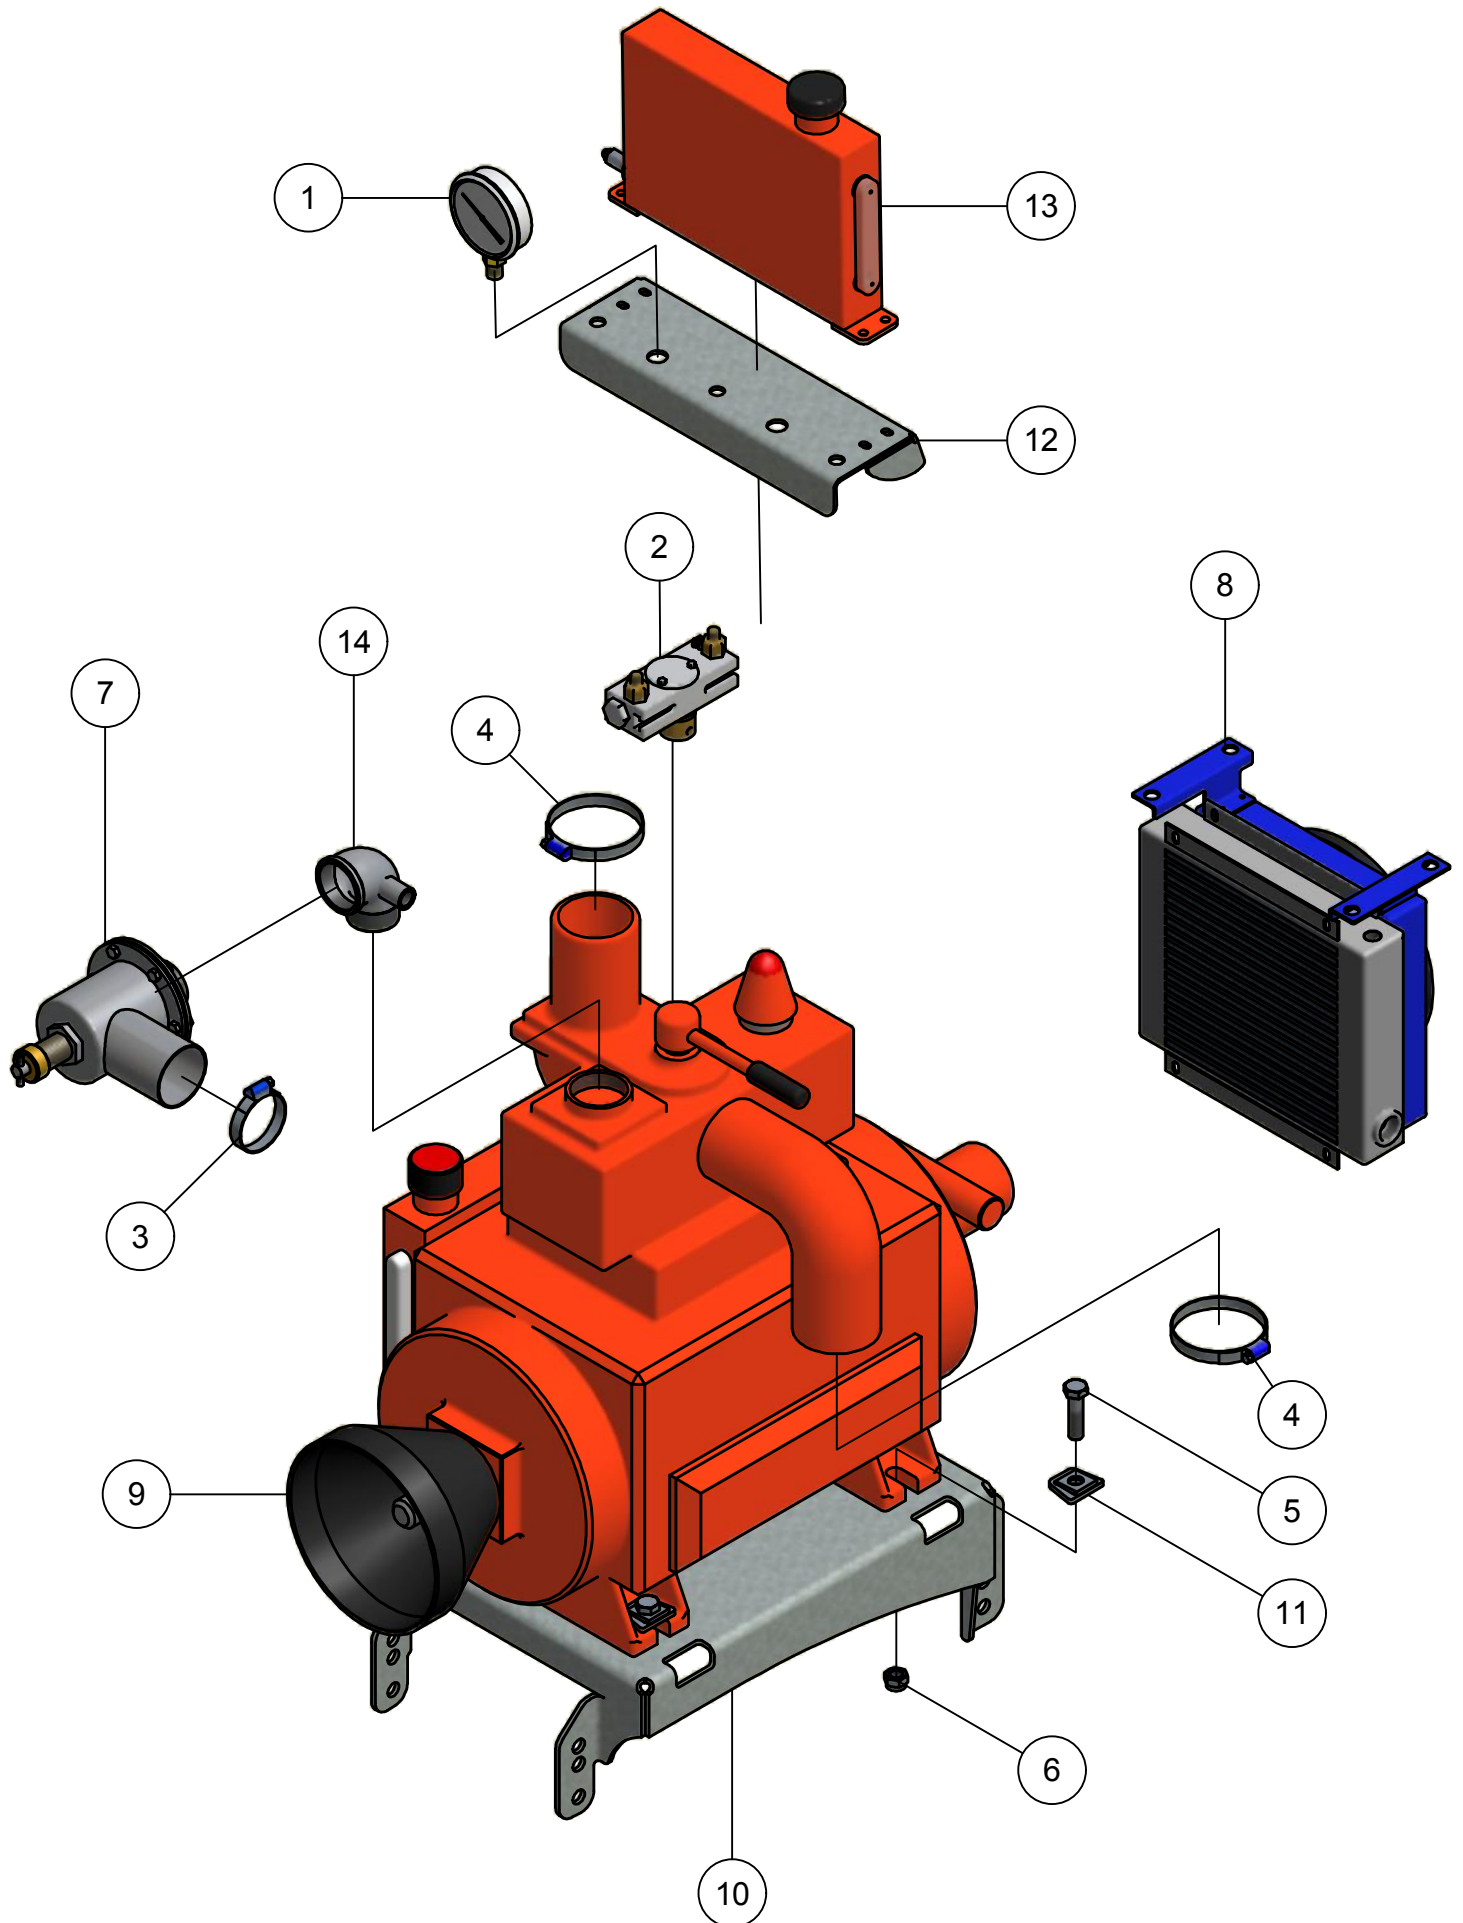

03.03. Stuklijst pompunit WPT720DFR

Stukn.	Artikelnummer	Omschrijving	Aant.	Opmerking
1	121015	Manometer 1/2 " -1-5 bar glycol E	1	
2	121421	Hydr. pompschakeling BP-MEC II	1	
3	121688	Wormschroef slangklem RVS 70-90mm	1	
4	121690	Wormschroef slangklem RVS 90-120mm	2	
5	122705	Bout M16x60 DIN931 ELVZ	4	
6	122945	Moer M16ZB DIN985 ELVZ	4	
7	124200	Rvs overdukventiel 2"	1	
8	124319	Oliekoeler 2024 12Volt	1	
-	125126	Aftakas WWE2480/1010 standaard	(1)	
-	125127	Aftakas WWE2480/1010 met brkb. M10	(1)	
-	125128	Aftakas WWE2480/1210 met vrijloop F	(1)	
9	125413	BP vacuumpomp 12.000 ltr 1000rpm	1	Pakkingset: 125990
10	316.01.024	Pompstoel WPT pomp	1	
11	316.01.034	Sluistring MEC-pomp	4	
12	316.05.027	Steun t.b.v. vloeistoftank	1	
13	316.05.028	Vloeistofreservoir WPT pomp	1	
14	316.05.029	Bocht 90° 2" bi-bu Vac.pomp	1