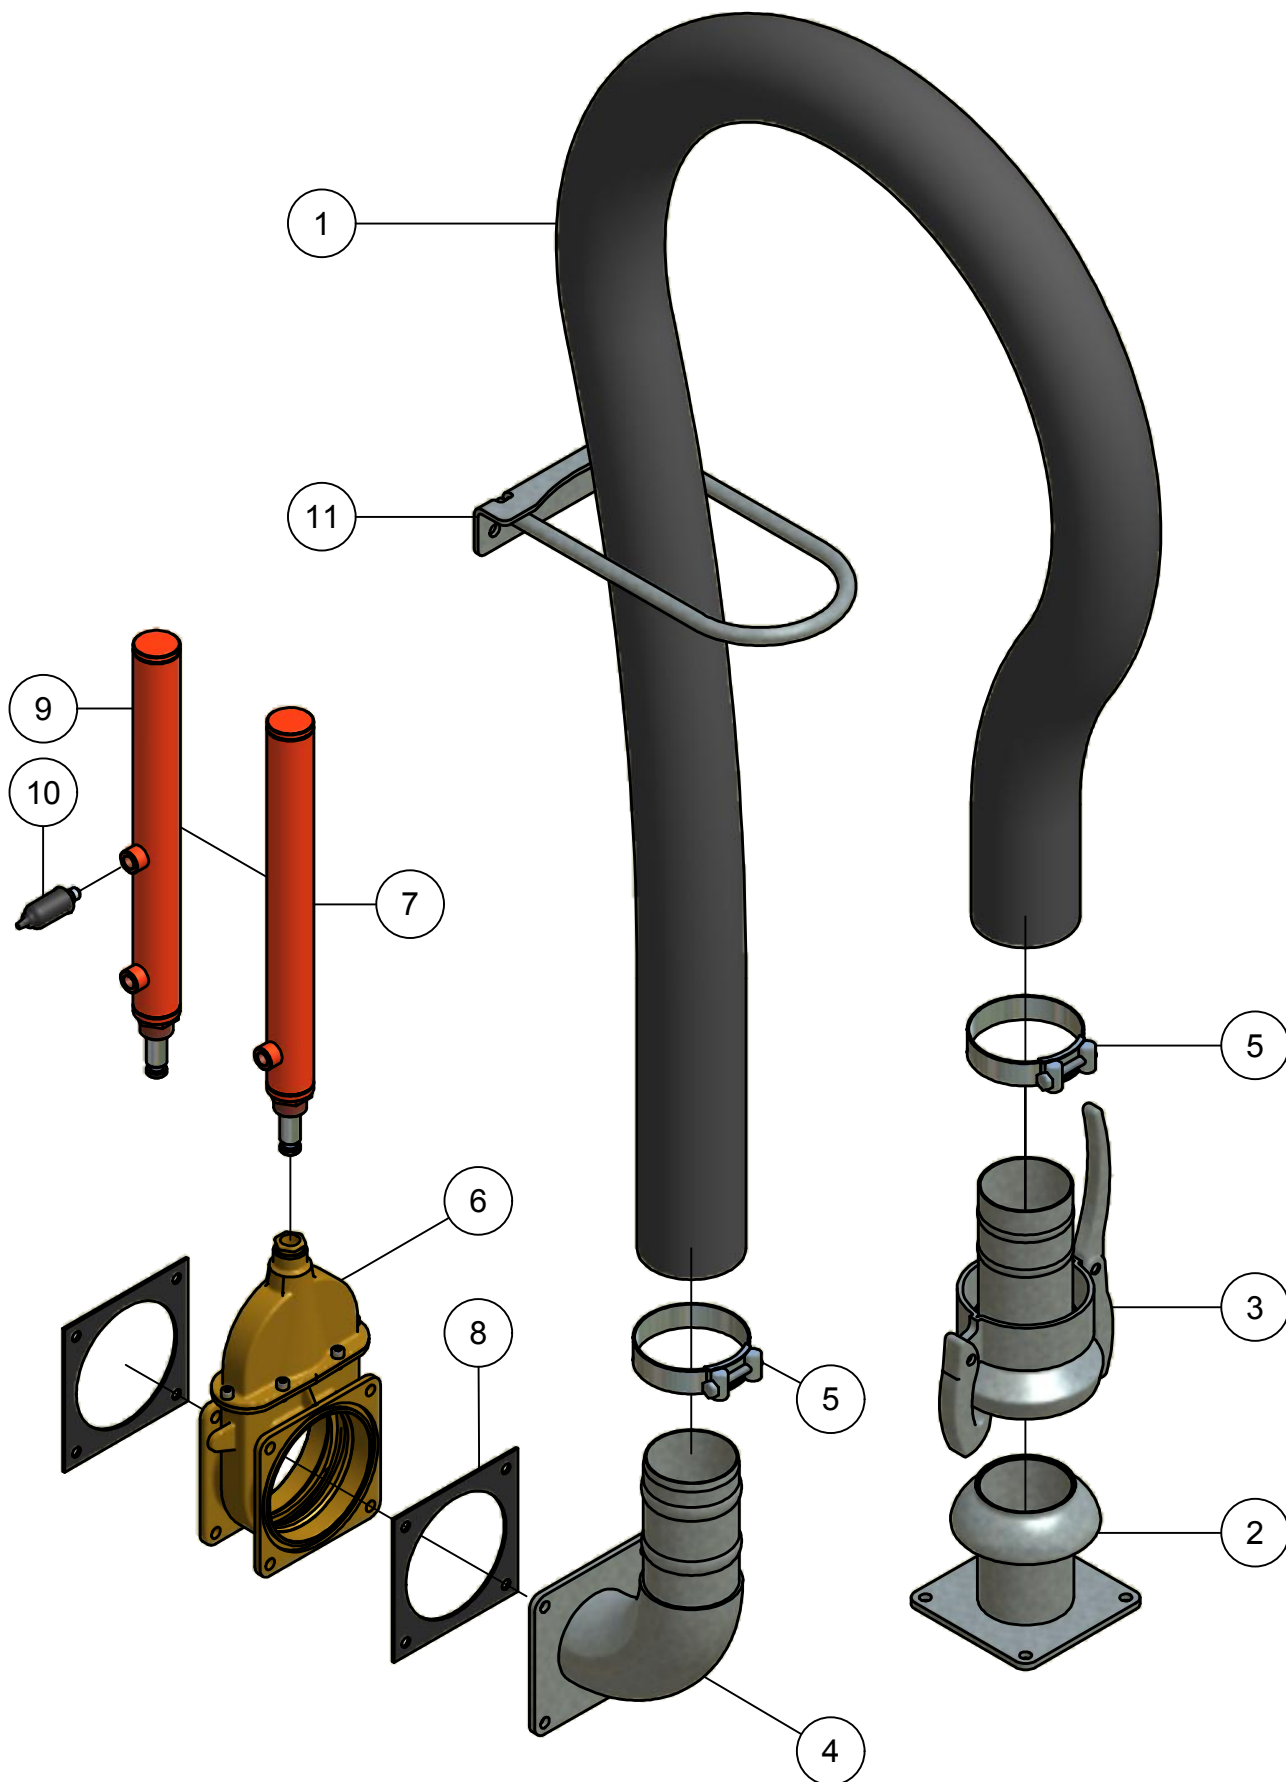

04.07. Stuklijst toevoerslang

Stukn.	Artikelnummer	Omschrijving	Aant.	Opmerking
1	121588	Zuigslang 4" grijs L=3 mtr.	1	
2	121634	KKV+ flens 4"	1	
3	121648	KKM 4" + tule	1	
4	121655	Flens 4"+ bocht 90° + tule	1	
5	121679	MAG slangklem 113-121mm	2	
6	122011	Afsluiter 6" vierkantflens	1	
7	122016	Cilinder afsluiter EW 6"	(1)	Afdichtset: 125602
8	122112	Vierkantpakking 6"	2	
9	125624	Cilinder afsluiter EW 6" met sensor	(1)	Afdichtset: 125602
10	125698	Sensorset tbv 6" afsl.cilinder EW	1	
11	316.03.020	Slang geleidingsteun L=407mm	1