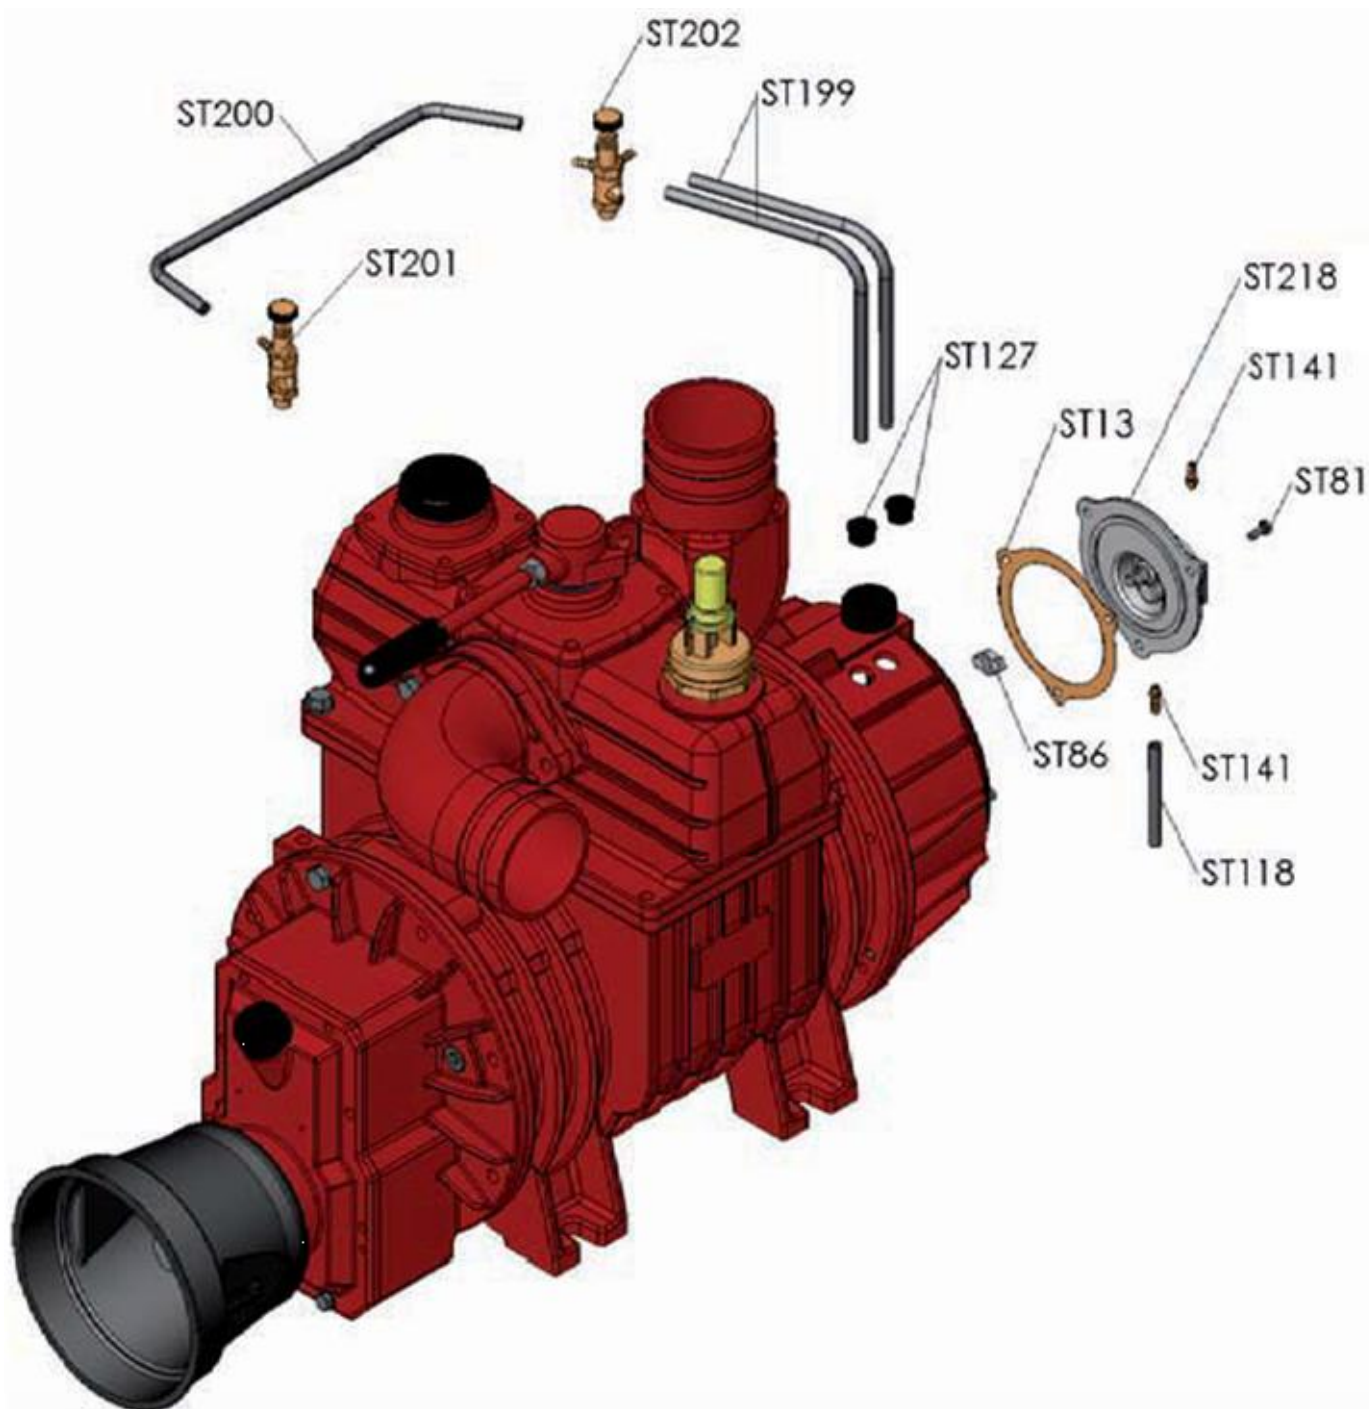

03.06. Oliesmering (Star-pomp)

Stukn.	Artikelnummer	Omschrijving	Aant.	Opmerking
ST13	4030108018	Pakking oliepomp	1	
ST81	5050107084	Bout M6x16	5	
ST86	124124	Aandrijf koppeling	1	
ST118	5080110002	Olieslang $\varnothing 5 \times 10,5$	1	L= 0,12m
ST127	4060311001	Slangtule $\varnothing 10,5$	2	
ST141	5040303013	Plug M6x1	2	
ST199	5080110002	Olieslang $\varnothing 5 \times 10,5$	1	L= 0,68m
ST200	5080110002	Olieslang $\varnothing 5 \times 10,5$	1	L= 0,20m
ST201	5040200002	Oliedruppelaar 1-weg	1	
ST202	5040200008	Oliedruppelaar 3-weg	1	
ST218	6080200003	Oliepomp compleet	1