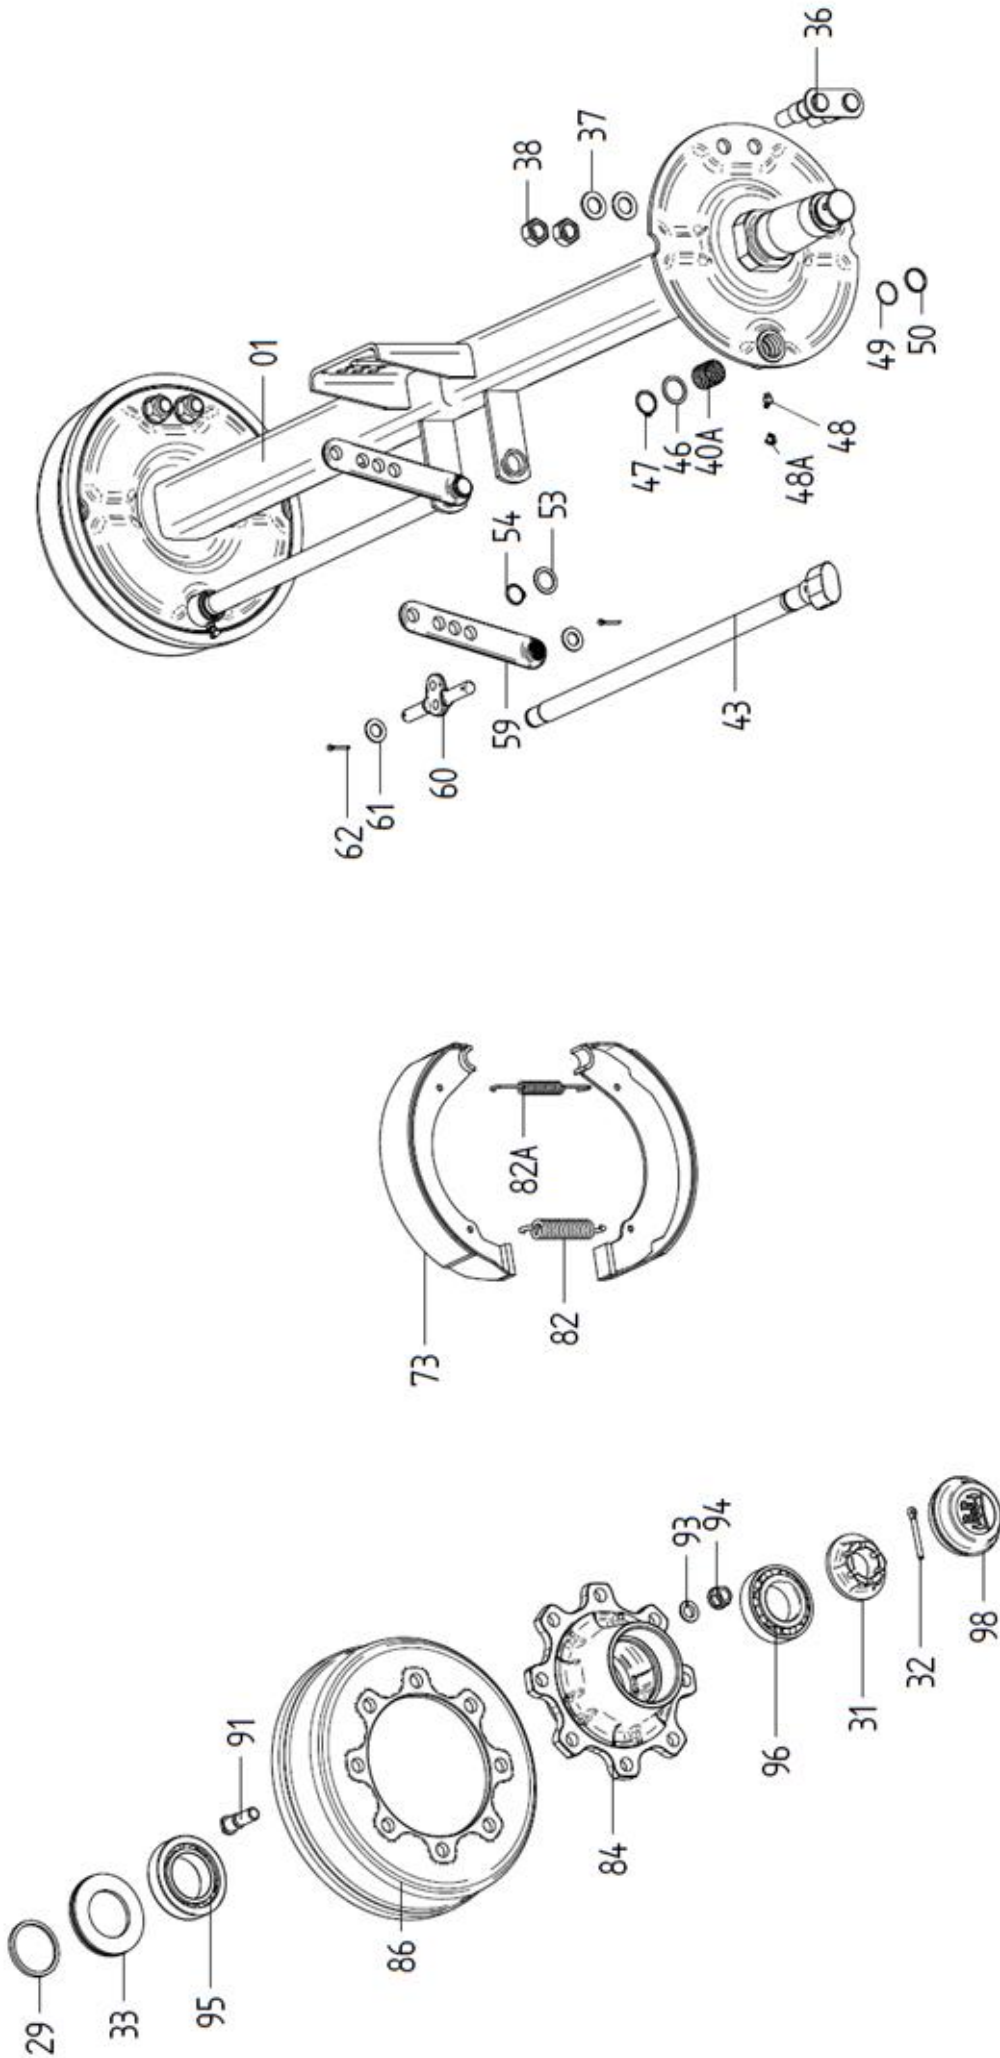

07.04. Stuklijst BPW wielas VK-90

Stukn.	Artikelnummer	Omschrijving	Aant.	Opmerking
01	05.531.80.64.0	Enkelas VK-90	1	
29	03.370.05.17.0	Stootring	2	
31	03.262.50.02.0	Kroonmoer M52x2	2	
32	02.6201.84.01	Splitpen 8x63	2	
33	05.120.27.09.0	Afdichtingsring	2	
36	05.178.51.77.0	Draadassen	2	
37	02.5402.26.01	Sluitring	4	
38	02.5220.75.82	Moer M24x1,5ZB	4	
40A	03.113.61.93.0	Glijlagerbus ø38x34x35	2	
43	05.097.56.55.0	Remas	2	
46	02.5410.26.10	Opvulring ø35x45x1	2	
47	121801	Seegerring as 34	2	
48	02.6850.02.02	Vetnippel BS8x1	2	
48A	02.3505.20.00	Dop vetnippel	2	
49	02.5680.01.40	O-ring	2	
50	03.311.50.78.0	Vulbus ø37,9x34,1x4,2	2	
53	02.5410.24.20	Opvulring ø30x42x2	2	
54	121796	Seegerring as 29	2	
59	03.093.29.69.0	Remhevel	2	
73	05.004.01.27.7	Remklauw	4	
82	03.397.67.05.0	Trekveer groot	2	
82A	03.397.44.08.0	Trekveer klein	2	
84	03.271.54.81.0	Wielnaaf	2	
86	03.106.00.02.0	Remtrommel	2	
91	125836	Wielbout M20x1,5x70	16	
93	122294	Veerring conisch M20	16	
94	125703	Wielmoer M20	16	
95	02.6405.75.00FL	Conisch rollager 32215/720	2	
96	02.6405.65.00FL	Conisch rollager 32213/720	2	
98	03.211.20.08.0	Wielnaafdop BPW	2