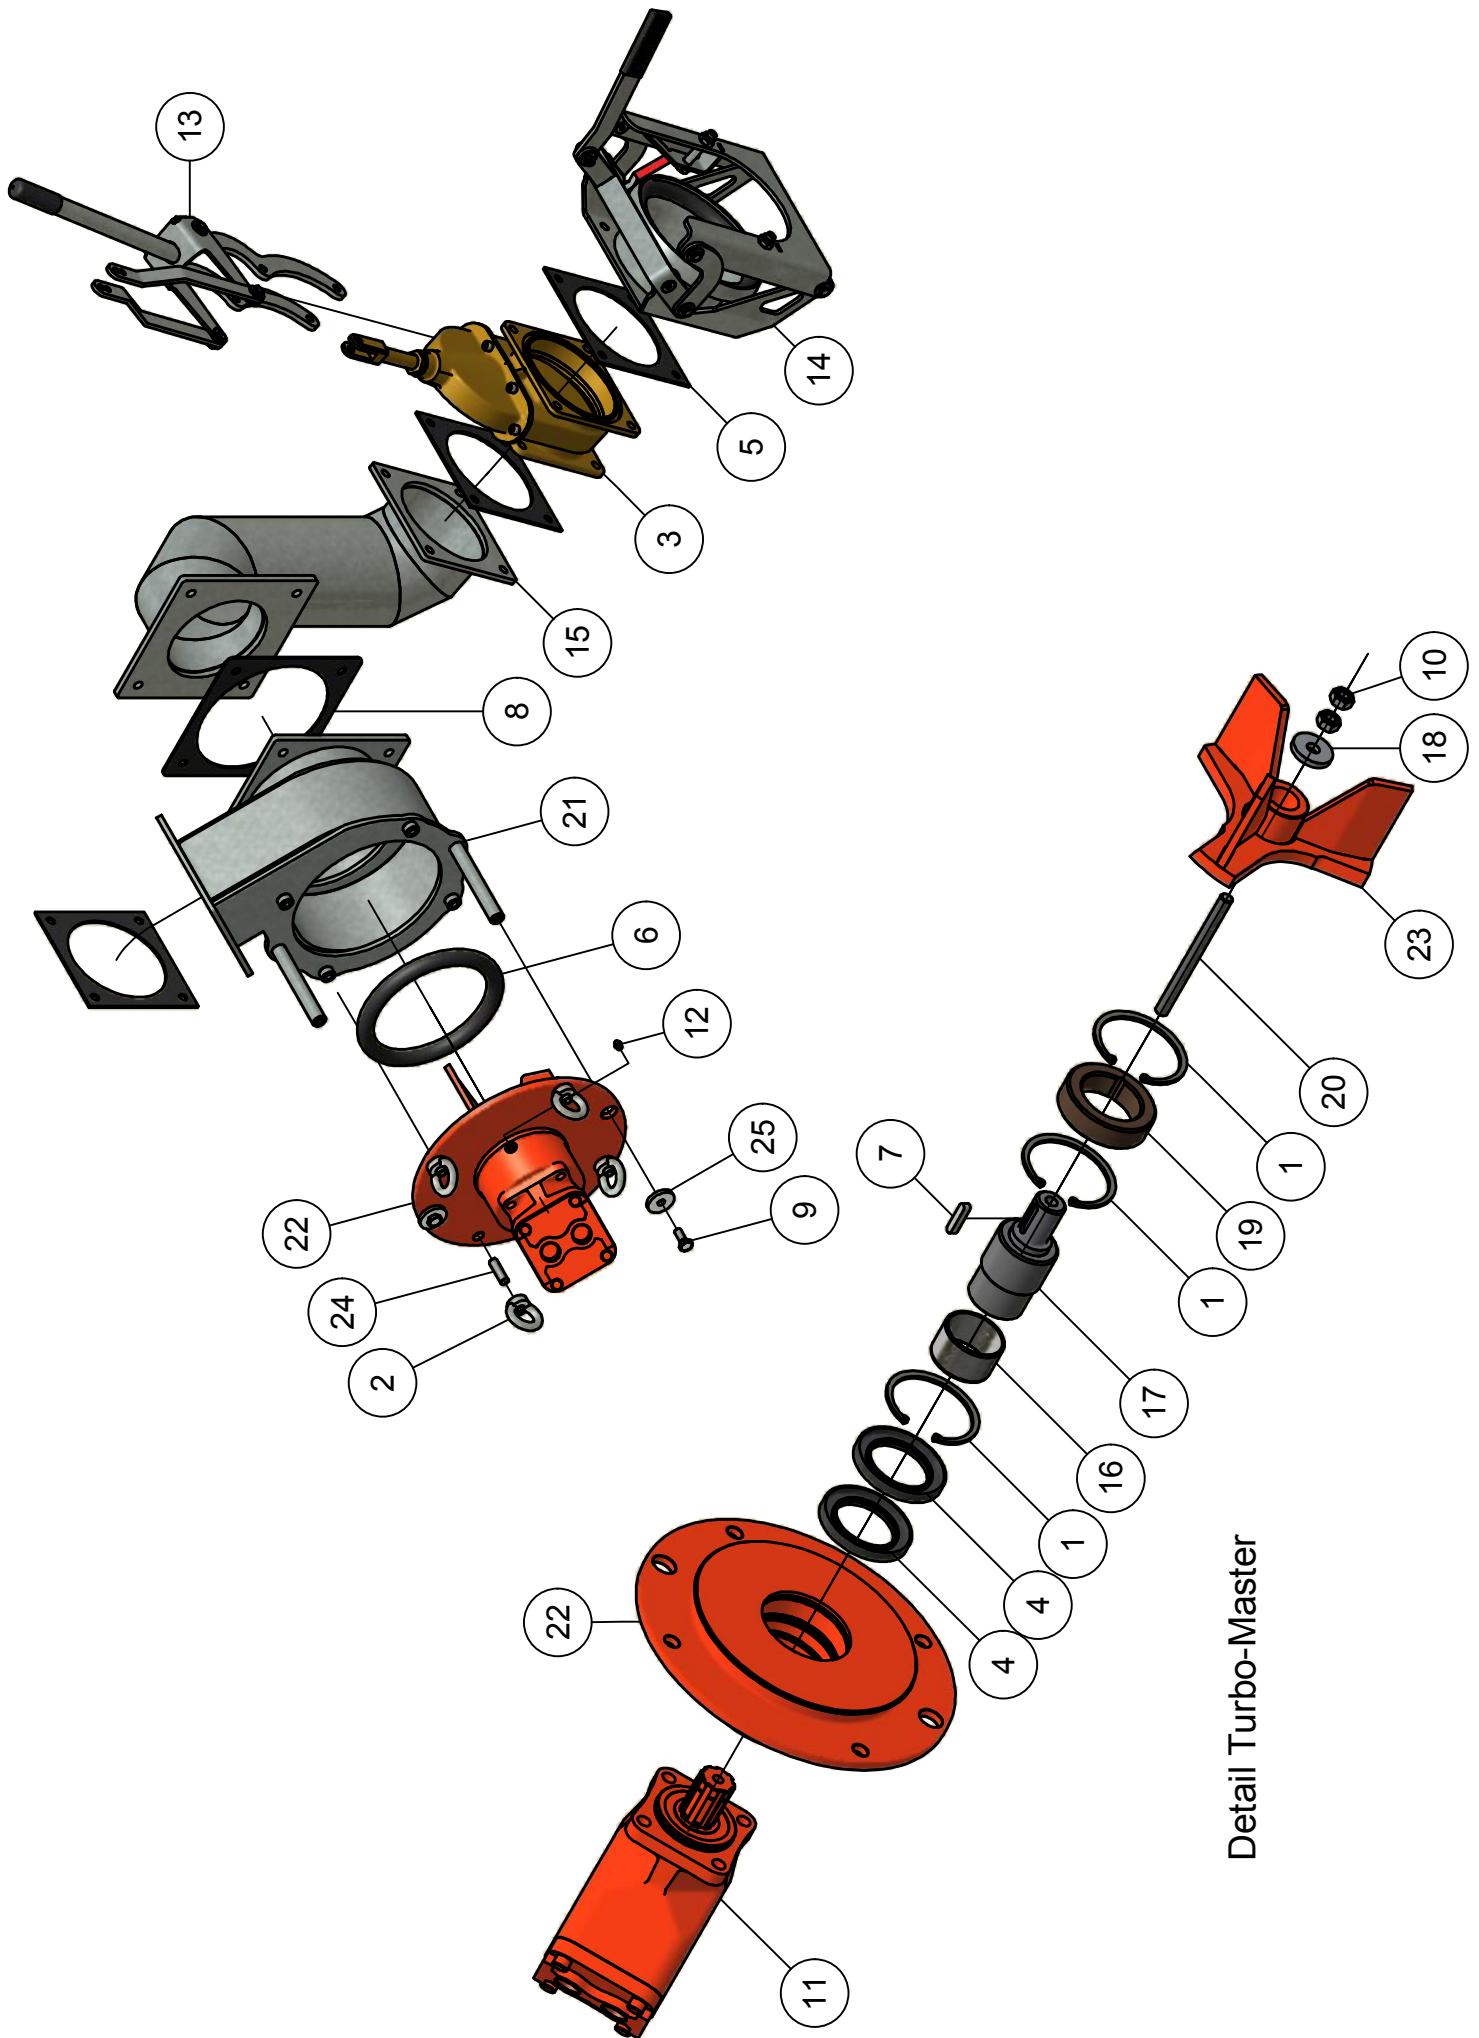

05.01. Turbo-Master 8-6" (links)

Detail Turbo-Master

05.01. Stuklijst Turbo-Master 8-6"(links)

Stukn.	Artikelnummer	Omschrijving	Aant.	Opmerking
1	121896	Seegerring huis 90	3	
2	122006	Oogmoer M12 DIN582 ELVZ	4	
3	122011	Afsluiter 6" vierkantflens	1	
4	122081	Keerring	2	
5	122112	Vierkantpakking 6"	3	
6	122137	O-ring voor KKM6"	1	
7	122190	Inlegspie 8x7x36 DIN6885A	1	
8	122428	Vierkantpakking 8"	1	
9	122748	Bout M10x25 DIN933 ELVZ	2	
10	122844	Moer M12 DIN934 RVS	2	
11	123370	Parker plungermotor	1	Afdichtset: 121570
12	123688	Vetnippel M8x1-180° recht	1	
13	316.07.011	Afsluiterbediening 6"	1	Zie pagina: 52
14	316.07.012	Aankoppeldeel 6"	1	Zie pagina: 53
15	316.07.071	Bocht-haaks Turbo-Master 6"	1	
16	316.15.005	Loopring RVS 55x60x35mm	1	
17	316.15.006	Aandrijfas Turbo-Master	1	
18	316.15.010	Borgring $\varnothing 40 \times \varnothing 12,5 \times 8$	1	
19	316.15.023	Lagerbus Turbo-Master	1	L=26mm
20	316.15.026	Draadeind M12 RVS A4	1	
21	316.15.027	Turbomaster pomphuis	1	
22	316.15.028	Hydromotorbevest. Turbo-Master	1	
23	316.15.029	Waaier Turbo-Master 8-6"	1	
24	316.15.030	Draadeind M12 L=40	4	L=40mm
25	411.01.013	Sluistring $\varnothing 40 \times \varnothing 11 \times 6 \text{mm}$	2