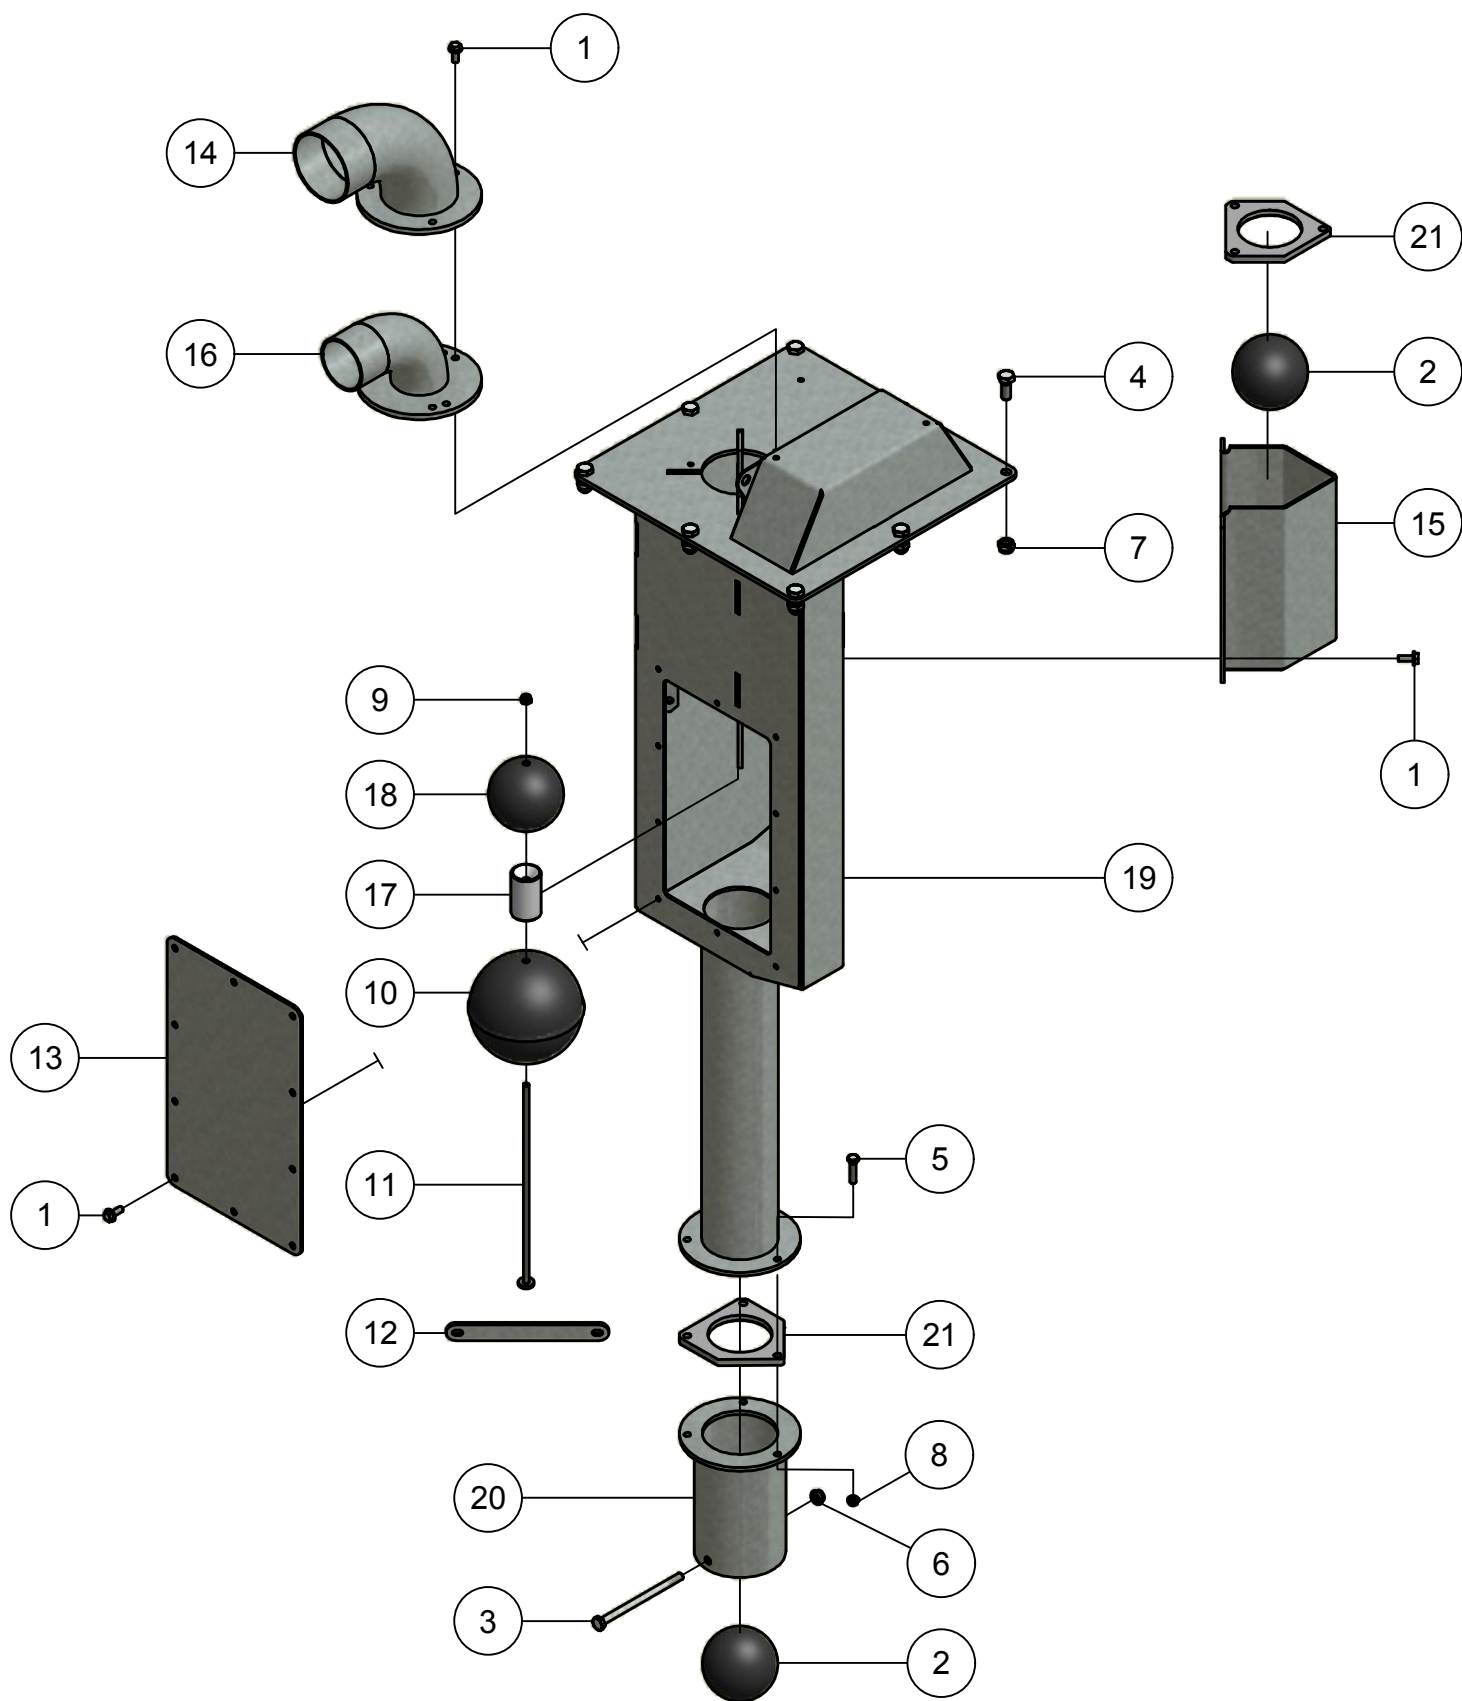

02.01. Stuklijst vochtvanger

Stukn.	Artikelnummer	Omschrijving	Aant.	Opmerking
1	122303	Taptite M8x20 DIN7500 ELVZ	19	
2	122403	Vlotterbal 100mm	2	
3	122655	Bout M10x150 DIN931 ELVZ	1	
4	122765	Bout M12x30 DIN933 ELVZ	8	
5	122833	Bout M8x35 DIN933 ELVZ	3	
6	122937	Moer M10ZB DIN985 ELVZ	1	
7	122940	Moer M12ZB DIN985 ELVZ	8	
8	122967	Moer M8ZB DIN985 ELVZ	3	
9	122969	Moer M8ZB DIN985 RVS	1	
10	124203	Vlotterbal 150mm	1	
11	316.04.013	Draadeind tbv. vlotterballen	1	
12	316.04.021	Borgstrip	1	
13	316.04.023	Toegangsluik	1	
14	316.04.026	Aanzuigbocht 4"	1	
15	316.04.027	Balhouder	1	
16	316.04.028	Aanzuigbocht 3"	1	
17	316.04.029	Afstandsbus vochtvanger	1	
18	316.04.032	Vlotterbal ø100 vochtvanger	1	
19	316.04.033	Vocht vanger VT 420x420mm	1	
20	316.04.034	Balhouder	1	
21	316.04.035	Balzitting	2