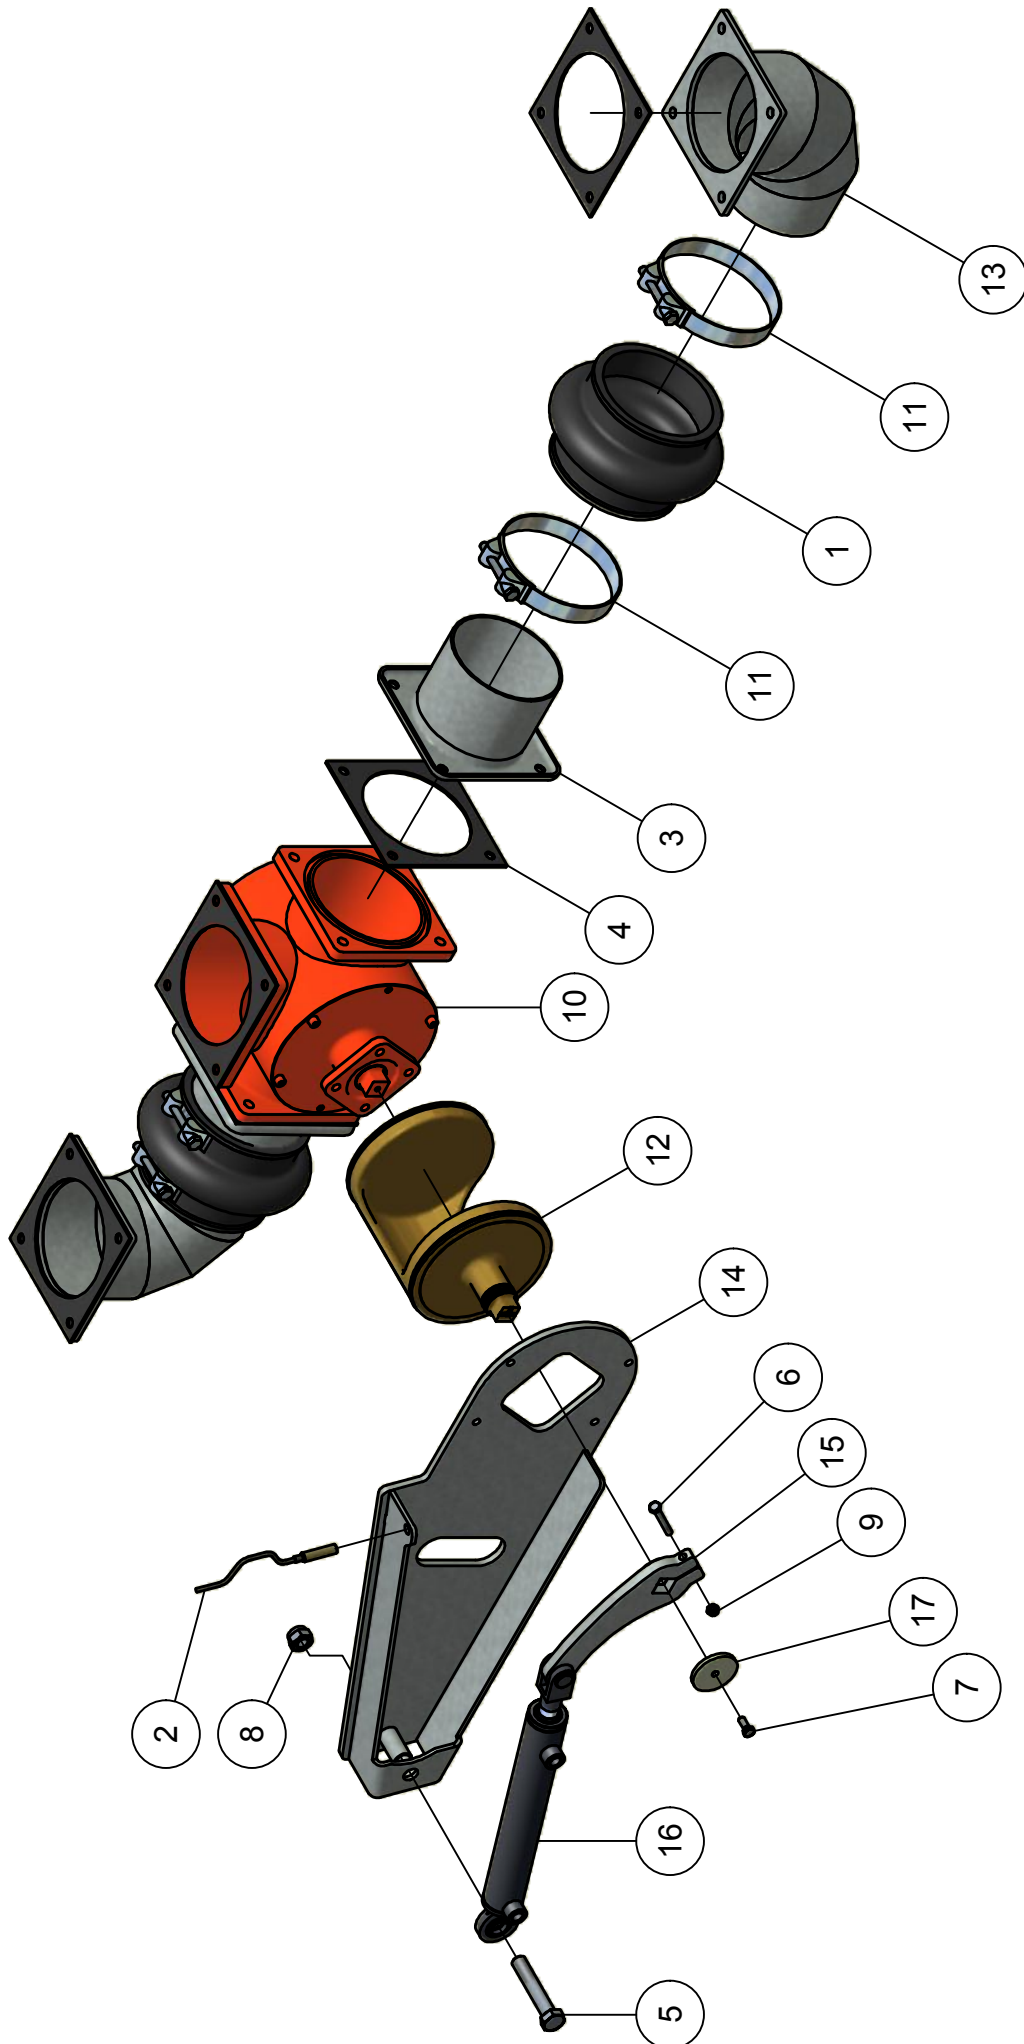

04.09. Stuklijst regelkraan CVT

Stukn.	Artikelnummer	Omschrijving	Aant.	Opmerking
1	121009	Rubber mof ø150 incl 2xslangklem	2	
2	121136	Magneetsensor N.O. (0 Ohm)	1	
3	122109	Vierkantprofielflens+buis 6"	2	
4	122112	Vierkantpakking 6"	5	
5	122714	Bout M18x100 DIN931 ELVZ	1	
6	122744	Bout M8x60 DIN931 ELVZ	1	
7	122828	Bout M8x20 DIN933 ELVZ	1	
8	122948	Moer M18ZB DIN985 ELVZ	1	
9	122967	Moer M8ZB DIN985 ELVZ	1	
10	123309	3-Wegkraan 5"	1	
11	124732	1-delige slangklem	4	
12	125678	Binnenconus 3-wegkraan RIV 6"	1	
13	316.07.032	Bocht 6" kort	2	
14	316.07.042	Bediening 3-wegkraan	1	
15	316.07.044	Bedieningshendel 3-wegkraan	1	
16	316.13.025	Cilinder regelkraan D 25/40/250	1	Afdichtset: 123270
17	330.02.012	Borgring ø61xø9x6mm	1