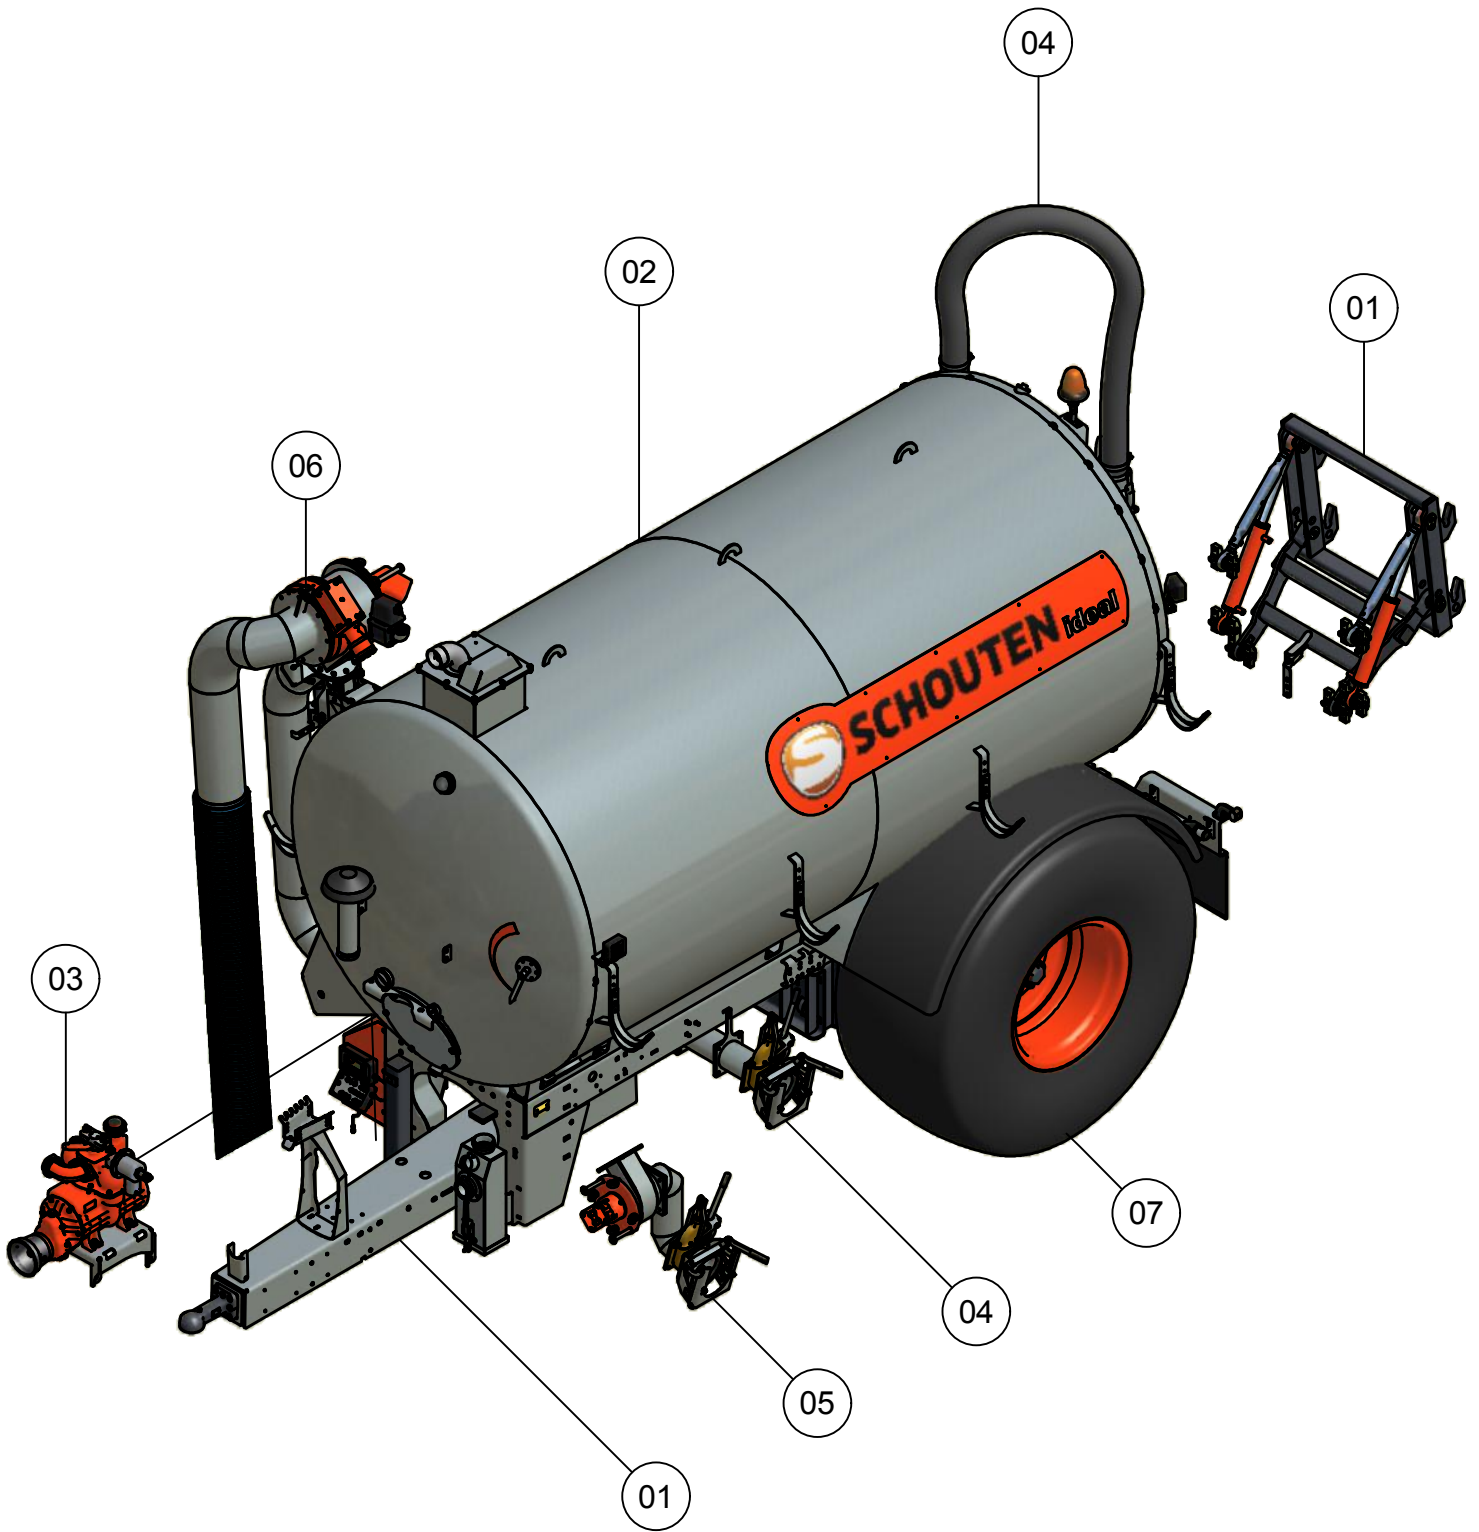

ONDERDELENBOEK

IDEAL Tankwagens

VT 70-130
CVT 80-120

Serie no.: 316.0164 →

01. Chassis	5
01.01. Elektra-hydrauliek Farmline	7
01.02. Elektra-hydrauliek Profiline Datapross	8
01.03. Elektra-hydrauliek Profiline Lykketronic	9
01.04. Topdrukcilinder	10
01.05. Hefinrichting (licht model)	12
01.06. Hefinrichting (zwaar model)	14
01.07. Olivanger	16
02. Tank	18
02.01. Vochtvanger	20
02.02. Spatscherm	22
02.03. Spatscherm tandem	24
02.04. Zuigslang 6"	26
02.05. Zuigslang 8"	27
03. Pompen	
03.01. Pompunit MEC	28
03.02. MEC11000-540/1000 & MEC13500-540/1000	30
03.03. Pompunit WPT720DFR	34
03.04. WPT720DFR	36
03.05. Pompunit GARDA	40
03.06. GARDA 75/C6500	42
04. Leidingdelen	
04.01. Zijaansluiting 6" links	48
04.02. Zijaansluiting 6" links + rechts	49
04.03. Zijaansluiting 6" links (tandem)	50
04.04. Zijaansluiting 6" rechts (tandem)	51
04.05. Aankoppelset 6"	52
04.06. Aankoppelset 8"	54
04.07. Toevoerslang	56
04.08. Flowmeter VT/CVT	58
04.09. Regelkraan CVT	60
05. Turbo-Masters	
05.01. Turbo-Master 8-6" links	62
05.02. Stenenvangkast 8-6" links + rechts	64
06. Zuigarmen	
06.01. Zuigarm 10"	66
06.02. Turbo-Master 10"	68
06.03. Draaikoppeling 10"	70
07. Onderstellen	
07.01. Enkelas 90x90 (licht)	72
07.02. Enkelas 150x150 (zwaar)	73
07.03. Driewielonderstel Soil-Protection	74
07.04. BPW wielassen VK90 - 150	76
07.05. Tandemas	81
07.06. BPW Wielassen tandem	83