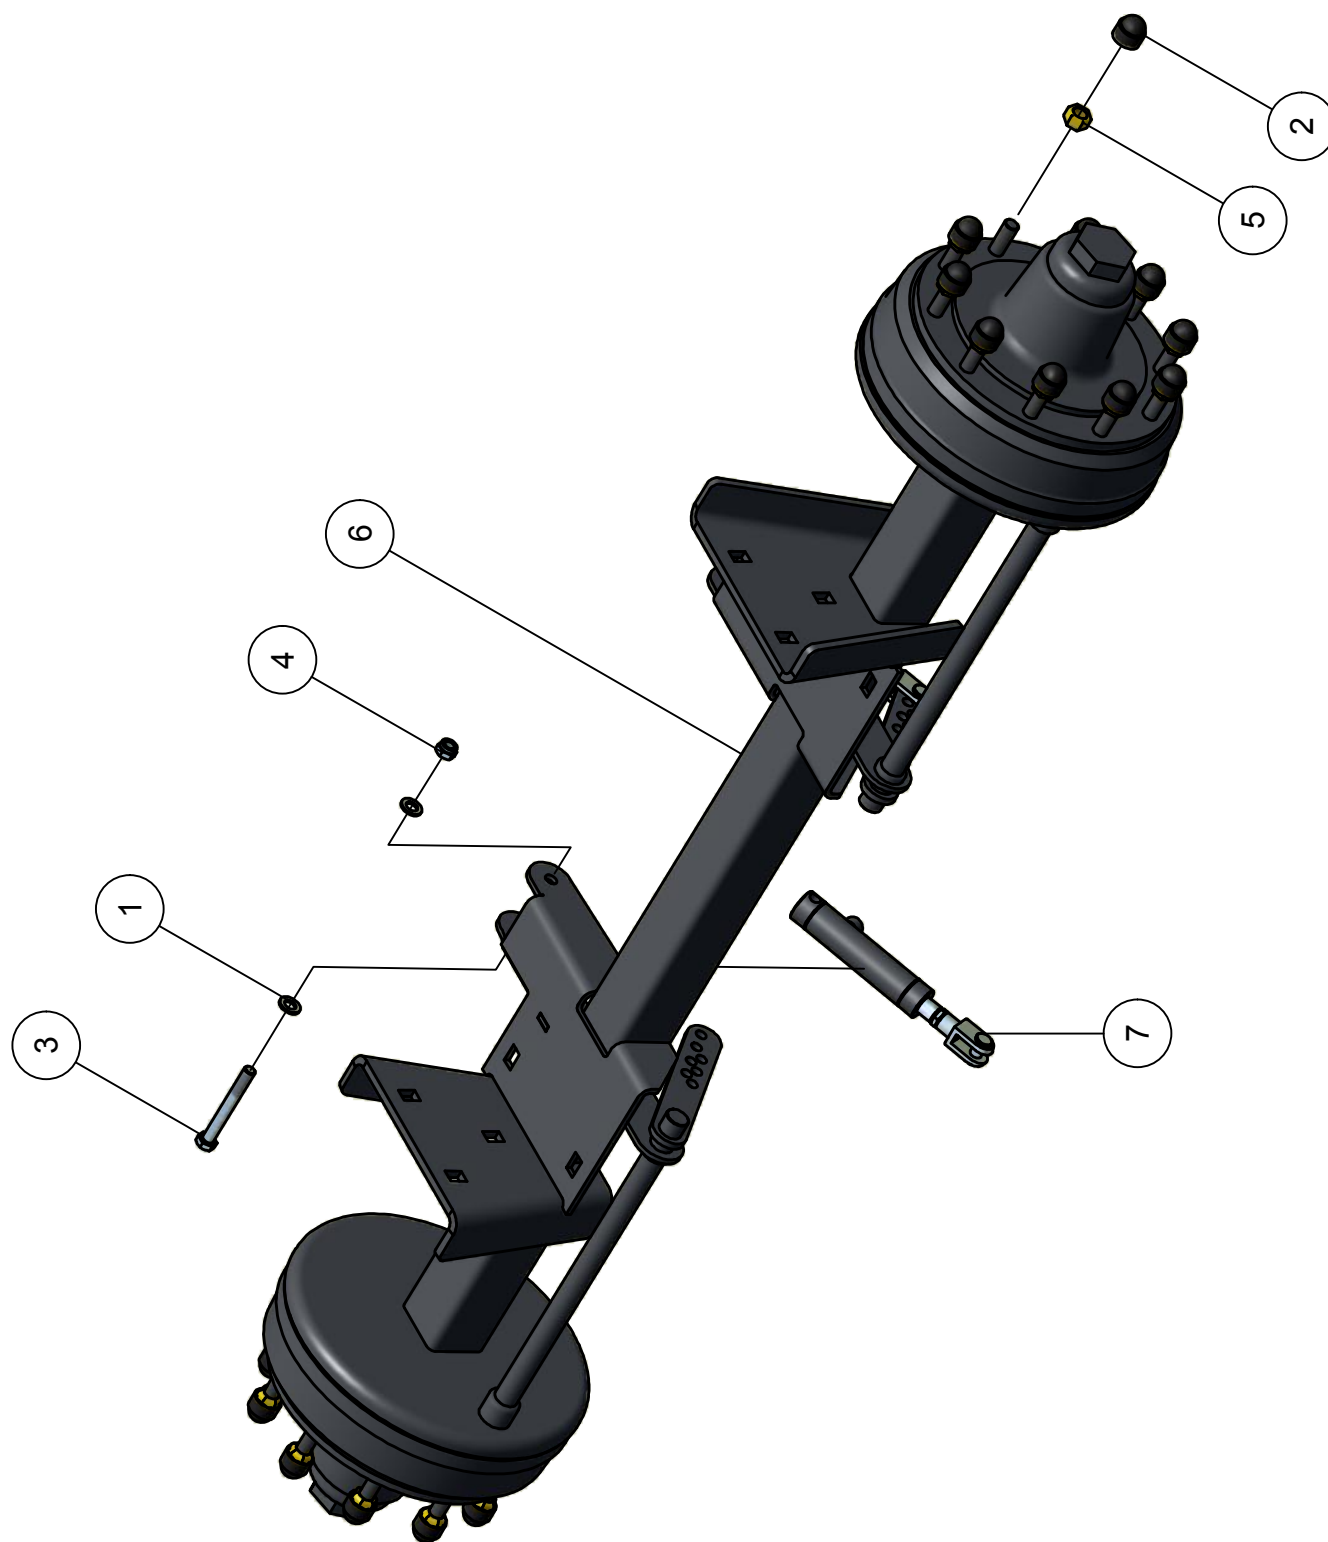

Stukn.	Artikelnummer	Omschrijving	Aant.	Opmerking
1	121187	Slutring M16 DIN125A ELVZ	4	
2	121645	Kunststof moerkap M22 zwart	20	
3	122696	Bout M16x130 DIN931 ELVZ	2	
4	122945	Moer M16ZB DIN985 ELVZ	2	
5	125703	Wielmoer M20	20	
6	327.04.024	BPW-as vkt 90 met hydr. rem	1	Zie pagina: 76
7	327.05.005	Remcilinder met gaffel ø16x32	2