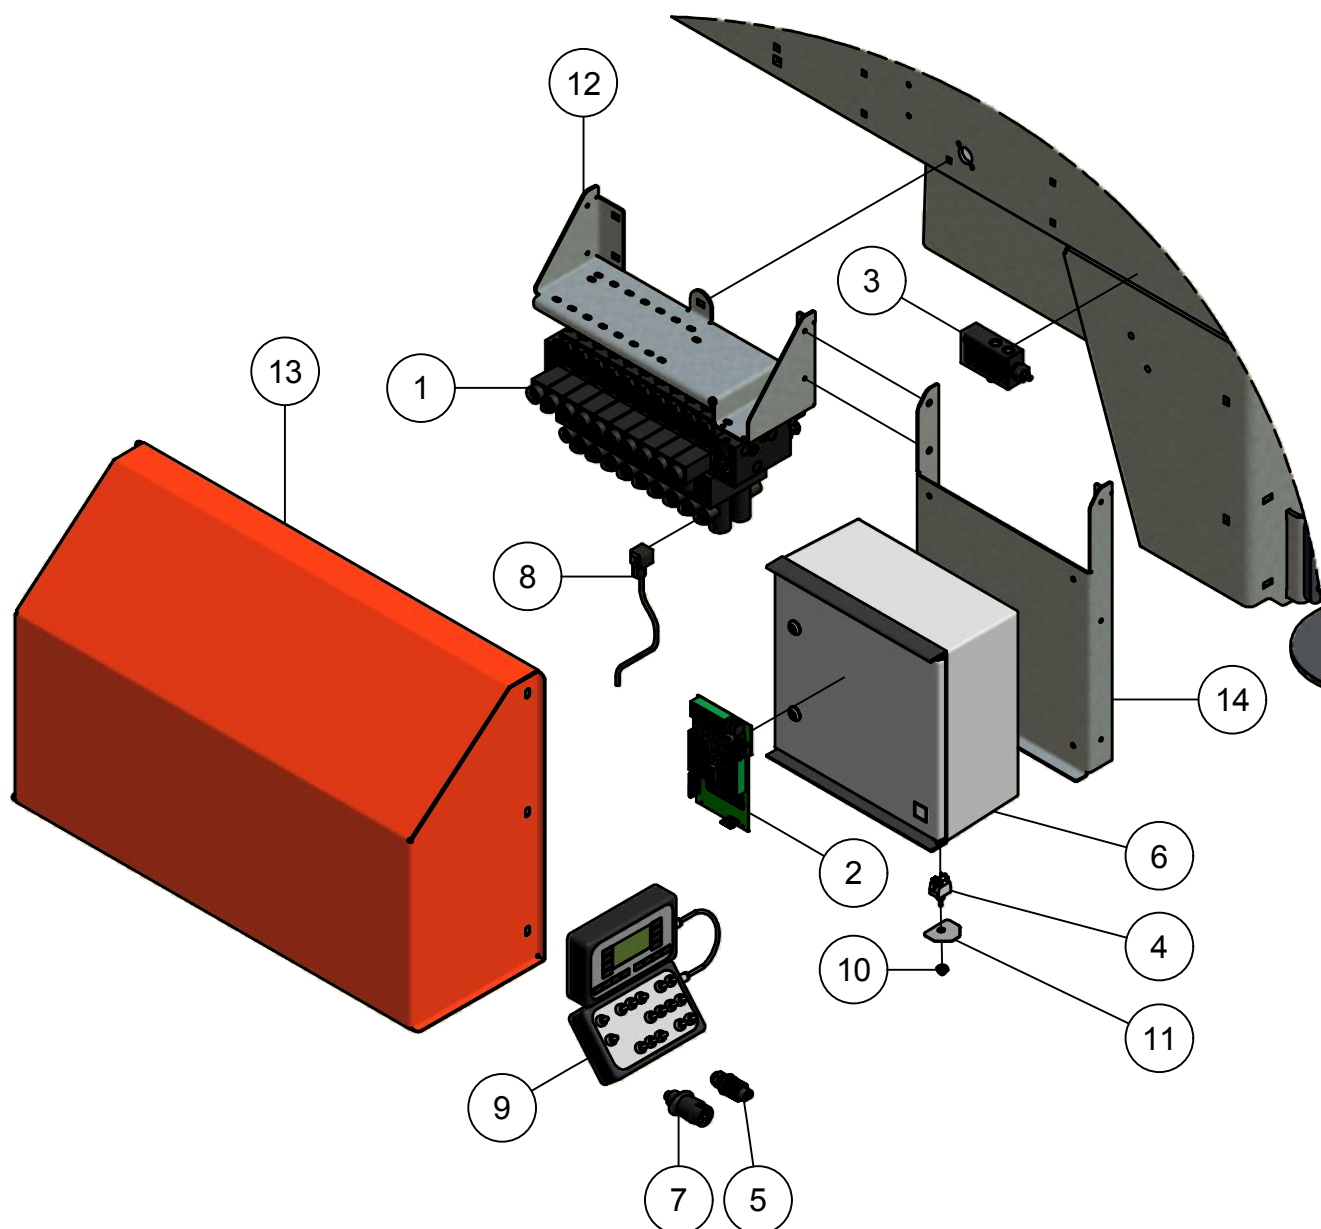

Stukn.	Artikelnummer	Omschrijving	Aant.	Opmerking
1		Hydrauliekblok VT/CVT-Profiline	1	
2	121090	Printmodule	1	
3	121104	LS. compensator	1	
4	121411	Schakelaar 2-polig on-off-on	2	
5	121452	Stekker 3-polig + trekontlasting	1	
6	122322	Montagekast Rittal 400x400x200mm	1	
7	122517	Stekker 7-polig	1	
8	124139	Connector met LED24V+kabel 1.5mtr	(1)	Afhankelijk van aantal secties
9	124995	Bedieningsset VT/CVT compleet	1	
10	125213	Afschermrubber 1/2 + searing	1	
11	200.09.008	Display bouwland-grasland 3-standen	2	
12	316.13.021	Hydrauliekbloksteun	1	
13	316.13.030.01	Beschermkap Hydrauliekblok	1	
14	316.13.031.01	Schakelkastbevestiging	1